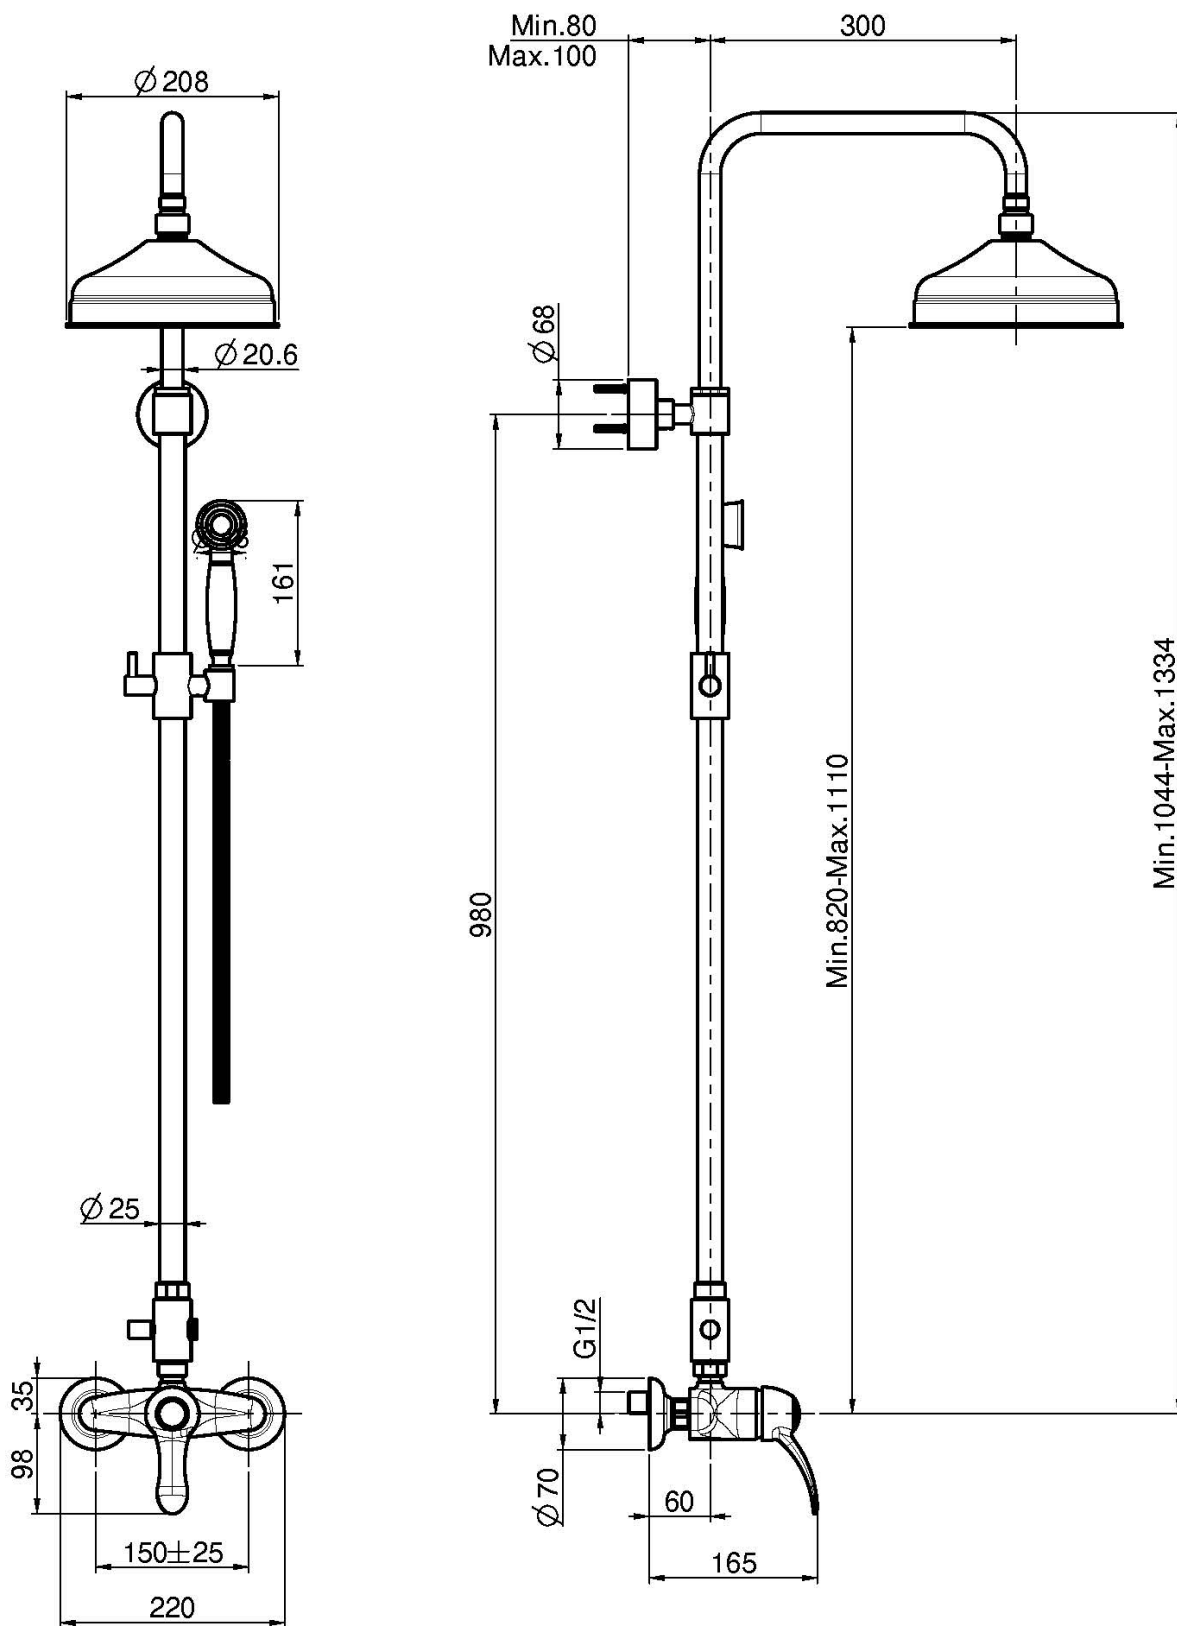

This drawing is the property of FIMA Carlo Frattini. Any complete or partial reproduction, or any transmission to third party without FIMA Carlo Frattini authorization is forbidden.