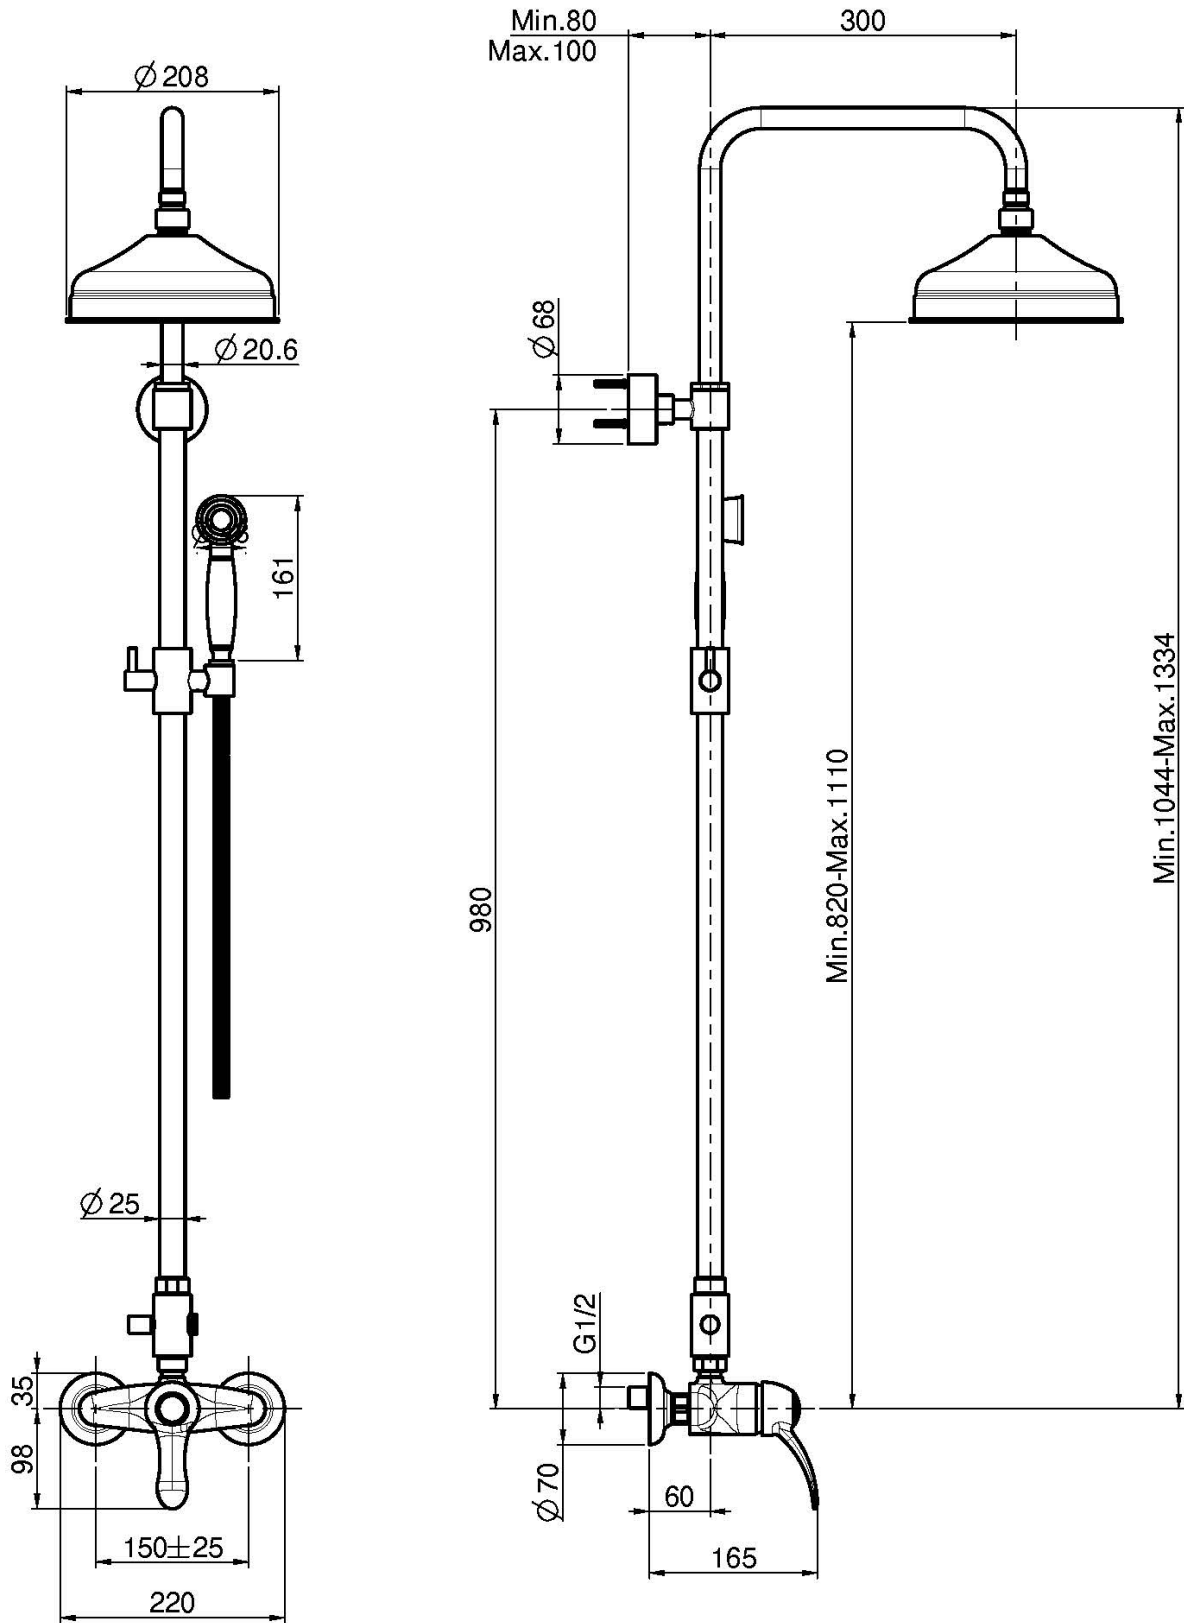

Code F3305/2

MITIGEUR DOUCHE AVEC COLONNE, POMME DE TÊTE ET DOUCHETTE

- colonne réglable en hauteur
- 2 raccords excentriques 1/2"
- pomme de tête en laiton Ø 200 mm
- flexible en laiton 1500 mm
- douchette anticalcaire
- inverseur

Finitions

-  CHROMÉ
CR
-  NICKEL BROSSÉ
SN
-  DORÉ
OR
-  DORÉ BROSSÉ
OS
-  VIEUX BRONZE
BR
-  ANTIQUE COPPER
RA

IMAGE

Voir les conditions générales de vente dans notre tarif en
vigueur

This drawing is the property of FIMA Carlo Frattini. Any complete or partial reproduction, or any transmission to third party without FIMA Carlo Frattini authorization is forbidden.