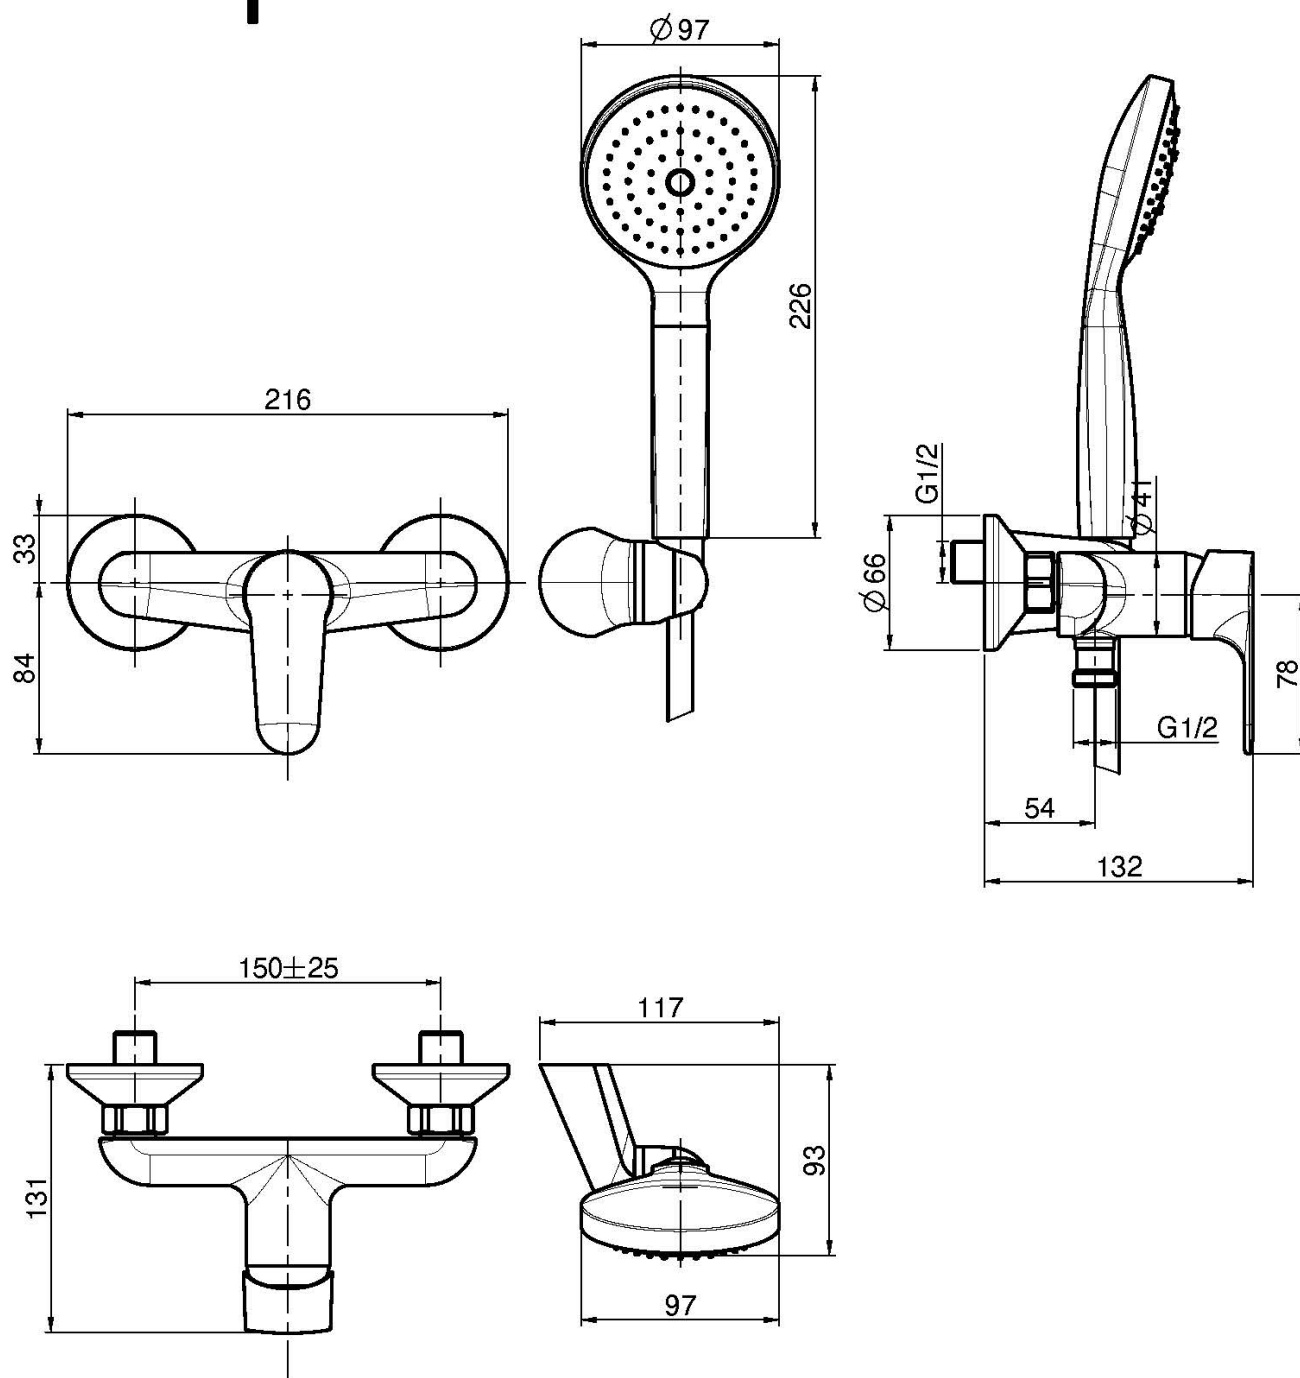

Code F3835

MITIGEUR DOUCHE AVEC ENSEMBLE DE DOUCHE

- 2 raccords excentriques 1/2"
- douchette anticalcaire
- flexible chromalux 1500 mm
- support

Finitions

 CHROMÉ
CR

 NOIR MAT
NS

IMAGE

Voir les conditions générales de vente dans notre tarif en vigueur