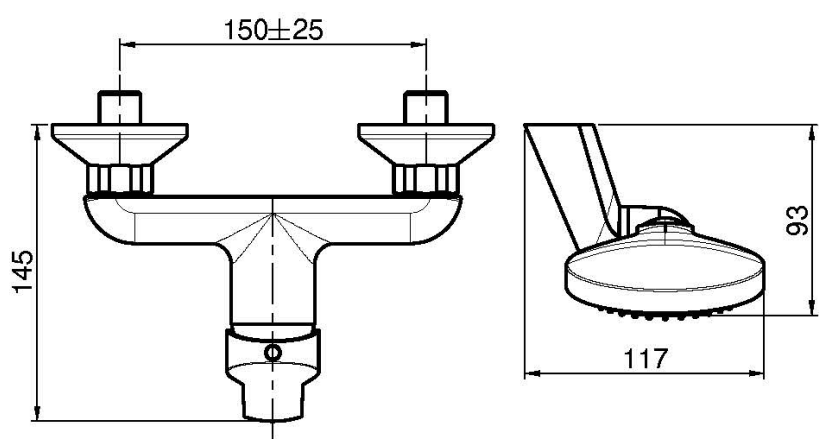

Code F3765

MITIGEUR DOUCHE AVEC ENSEMBLE DE DOUCHE

- 2 raccords excentriques 1/2"
- support
- douchette anticalcaire
- flexible chromalux 1500 mm

Finitions

 CHROMÉ
CR

IMAGE

Voir les conditions générales de vente dans notre tarif en vigueur