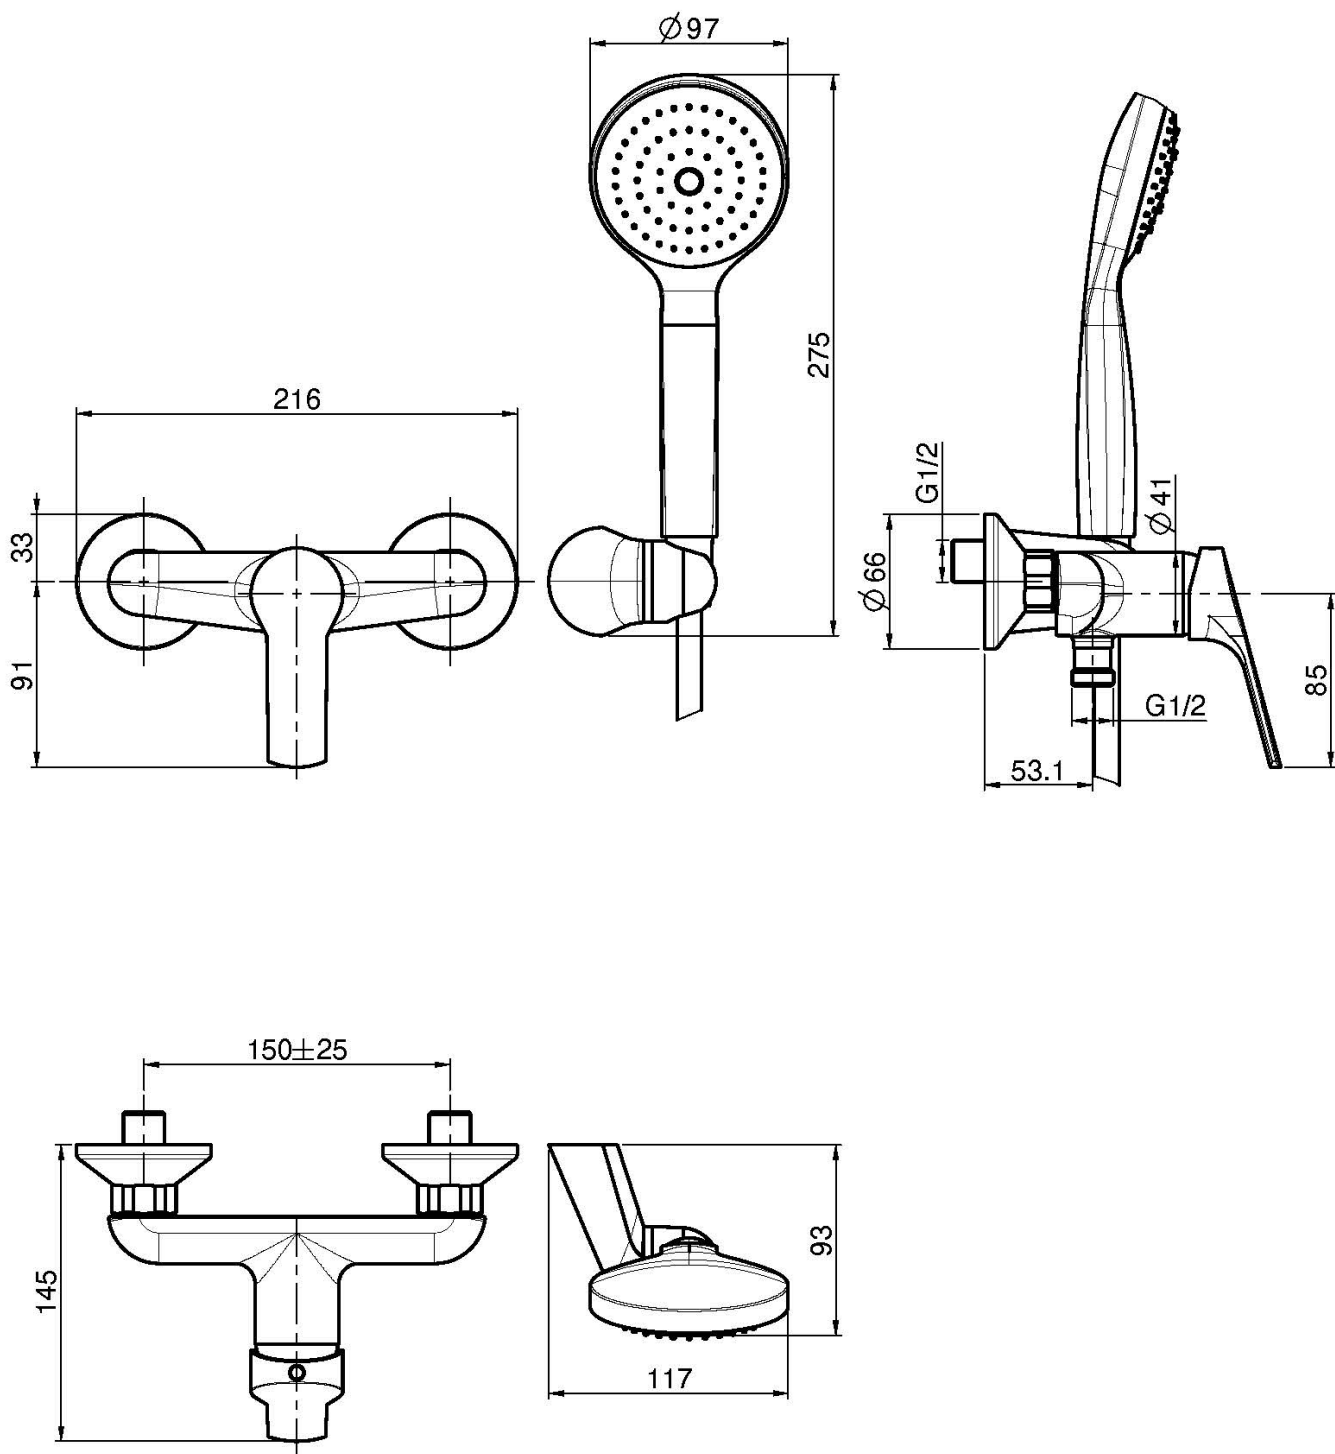

## MITIGEUR DOUCHE AVEC ENSEMBLE DE DOUCHE

- 2 raccords excentriques 1/2"
- support
- douchette anticalcaire
- flexible chromalux 1500 mm

Finitions

 CHROMÉ  
CR

IMAGE

Voir les conditions générales de vente dans notre tarif en vigueur