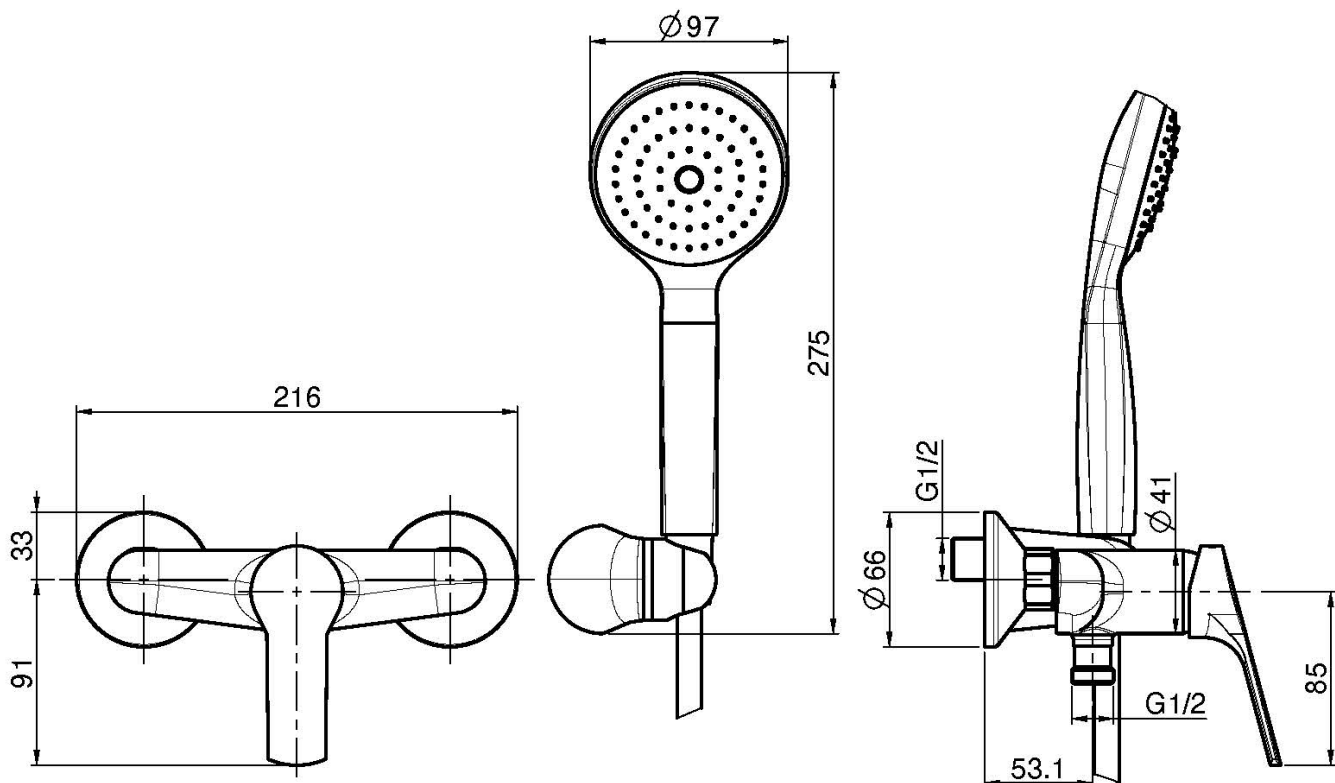

Code F3765

MITIGEUR DOUCHE AVEC ENSEMBLE DE DOUCHE

- 2 raccords excentriques 1/2"
- support
- douchette anticalcaire
- flexible chromalux 1500 mm

Finitions

 CHROMÉ
CR

IMAGE

Voir les conditions générales de vente dans notre tarif en vigueur