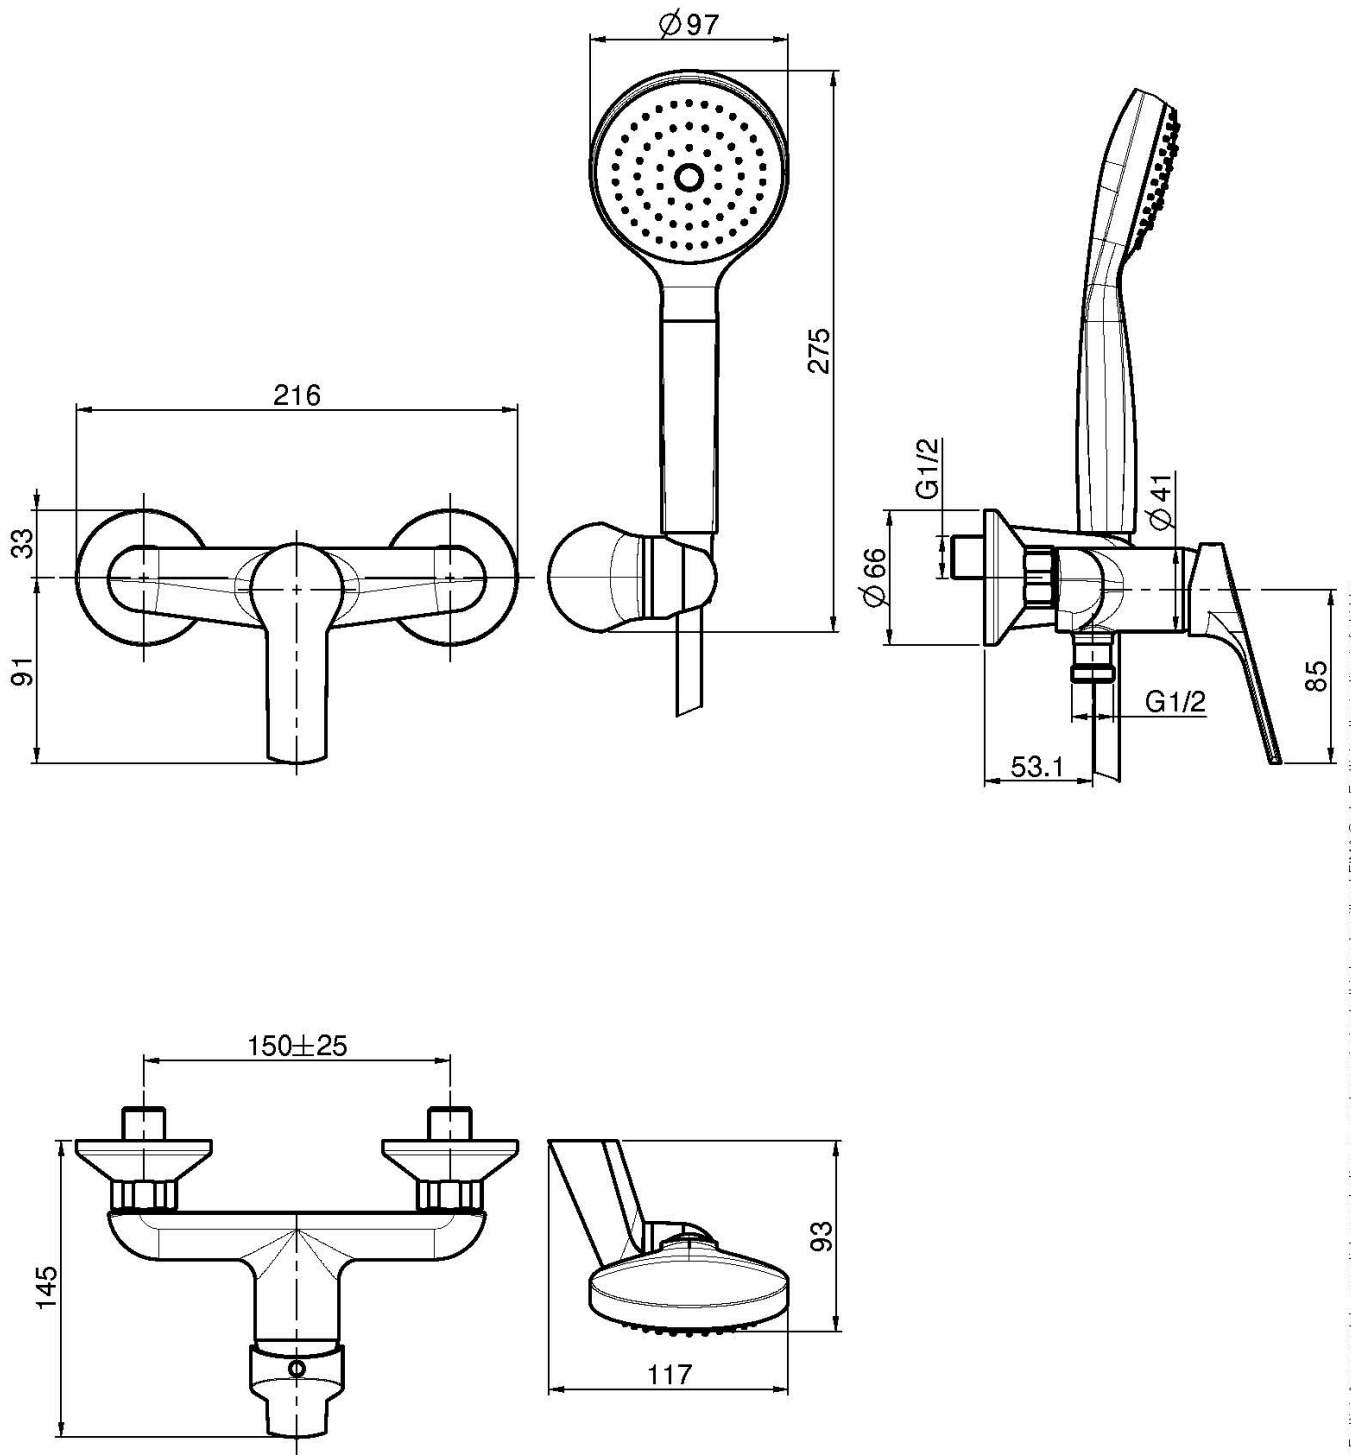

Code F3765

MITIGEUR DOUCHE AVEC ENSEMBLE DE DOUCHE

- 2 raccords excentriques 1/2"
- support
- douchette anticalcaire
- flexible chromalux 1500 mm

Finitions

 CHROMÉ
CR

IMAGE

Voir les conditions générales de vente dans notre tarif en vigueur