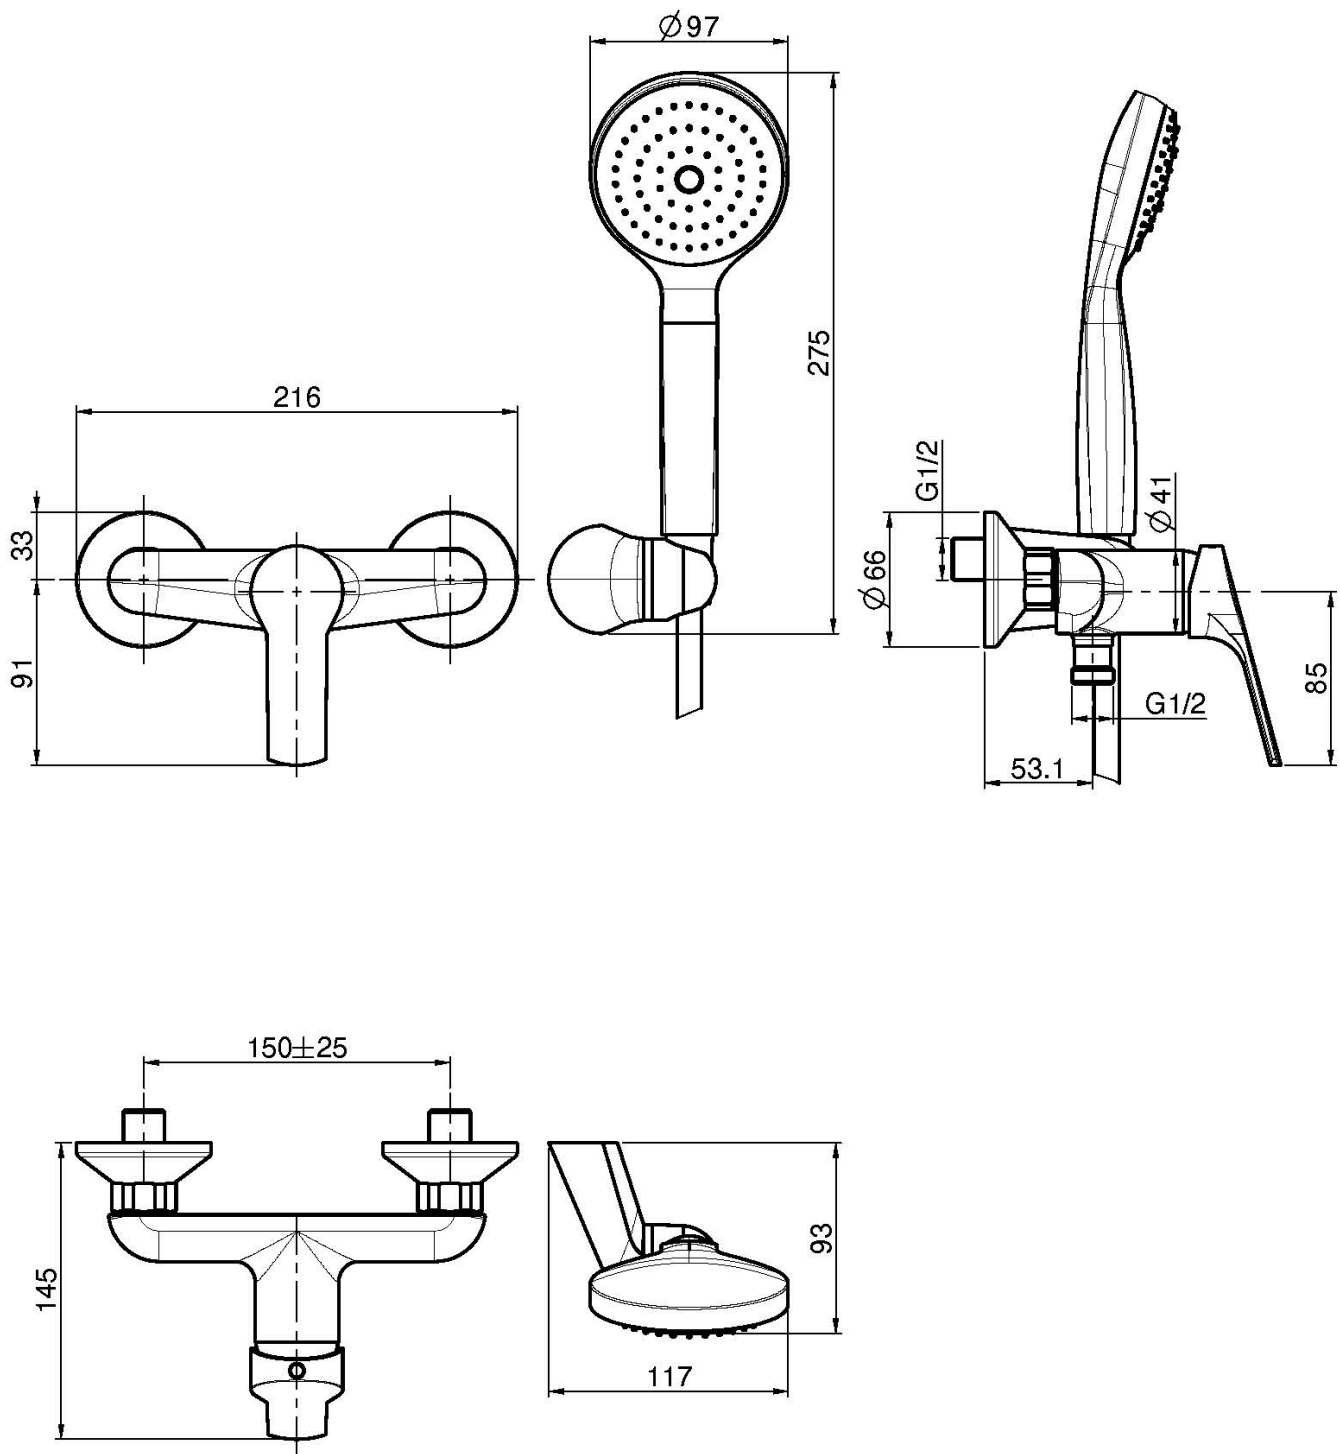

Code F3765

MITIGEUR DOUCHE AVEC ENSEMBLE DE DOUCHE

- 2 raccords excentriques 1/2"
- support
- douchette anticalcaire
- flexible chromalux 1500 mm

Finitions

 CHROMÉ
CR

IMAGE

Voir les conditions générales de vente dans notre tarif en vigueur