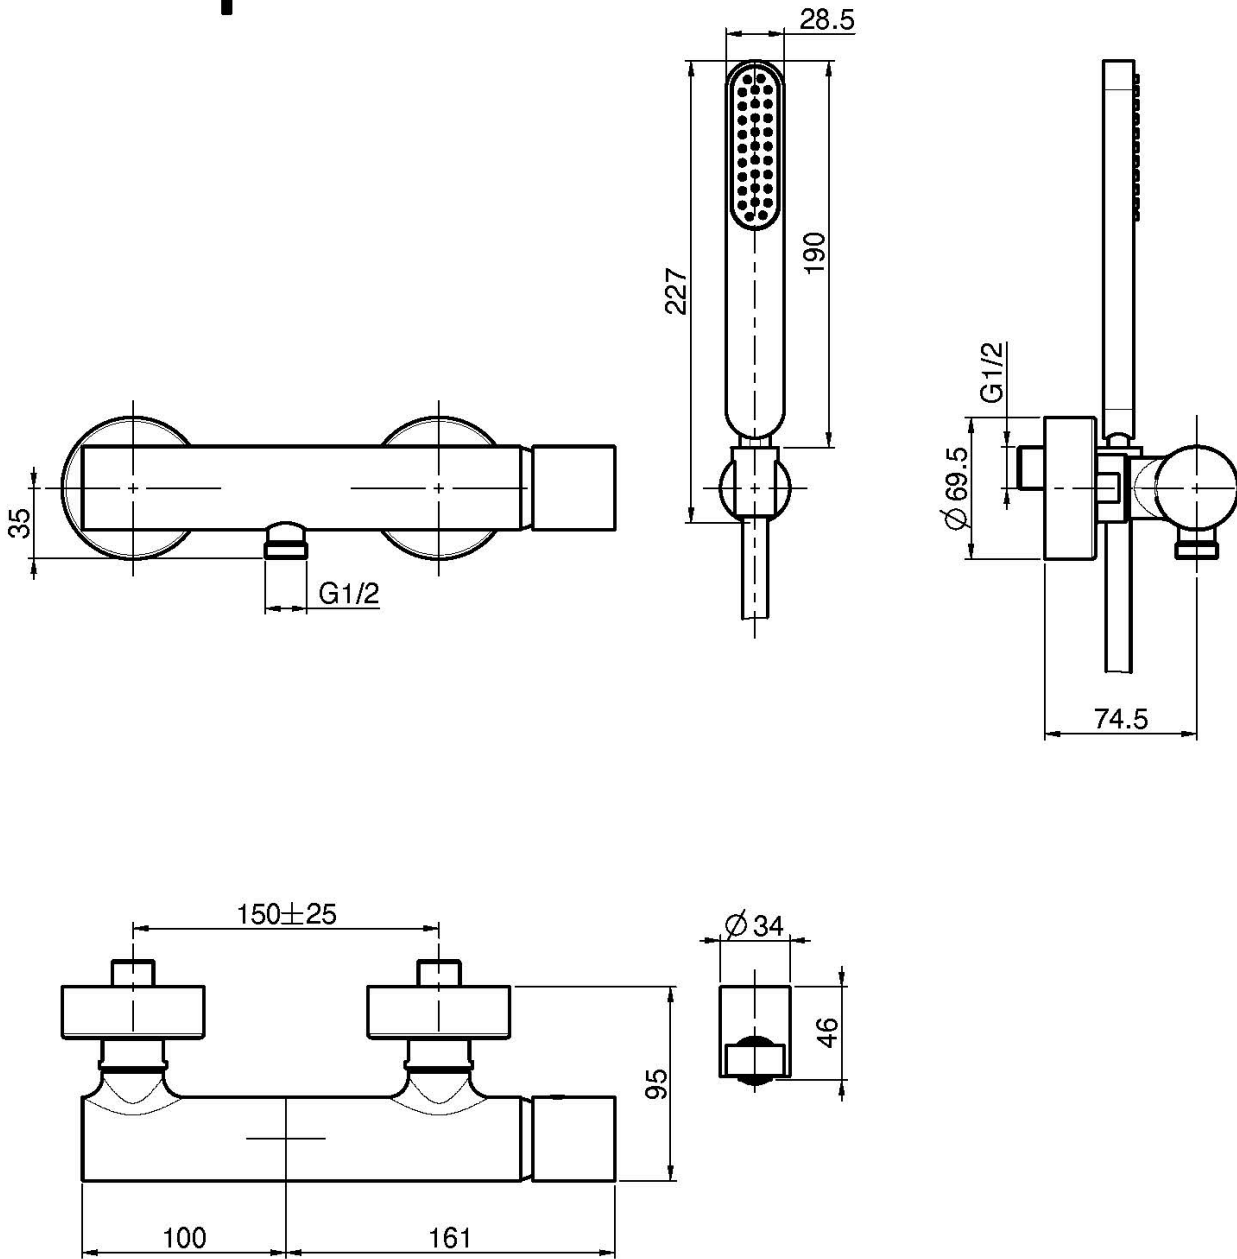

Code F4165

MITIGEUR DOUCHE AVEC ENSEMBLE DE DOUCHE

- 2 raccords excentriques 1/2"
- support
- douchette anticalcaire
- flexible chromalux 1500 mm
- les finitions CN, CS et SN ont la douchette F2067OT

Finitions

-  CHROMÉ
CR
-  HL
-  HS
-  NICKEL BROSSÉ
SN
-  CHROMÉ NOIR
CN
-  CHROMÉ NOIR BROSSÉ
CS

IMAGE

Voir les conditions générales de vente dans notre tarif en vigueur

This drawing is the property of FIMA Carlo Frattini. Any complete or partial reproduction, or any transmission to third party without FIMA Carlo Frattini authorization is forbidden.