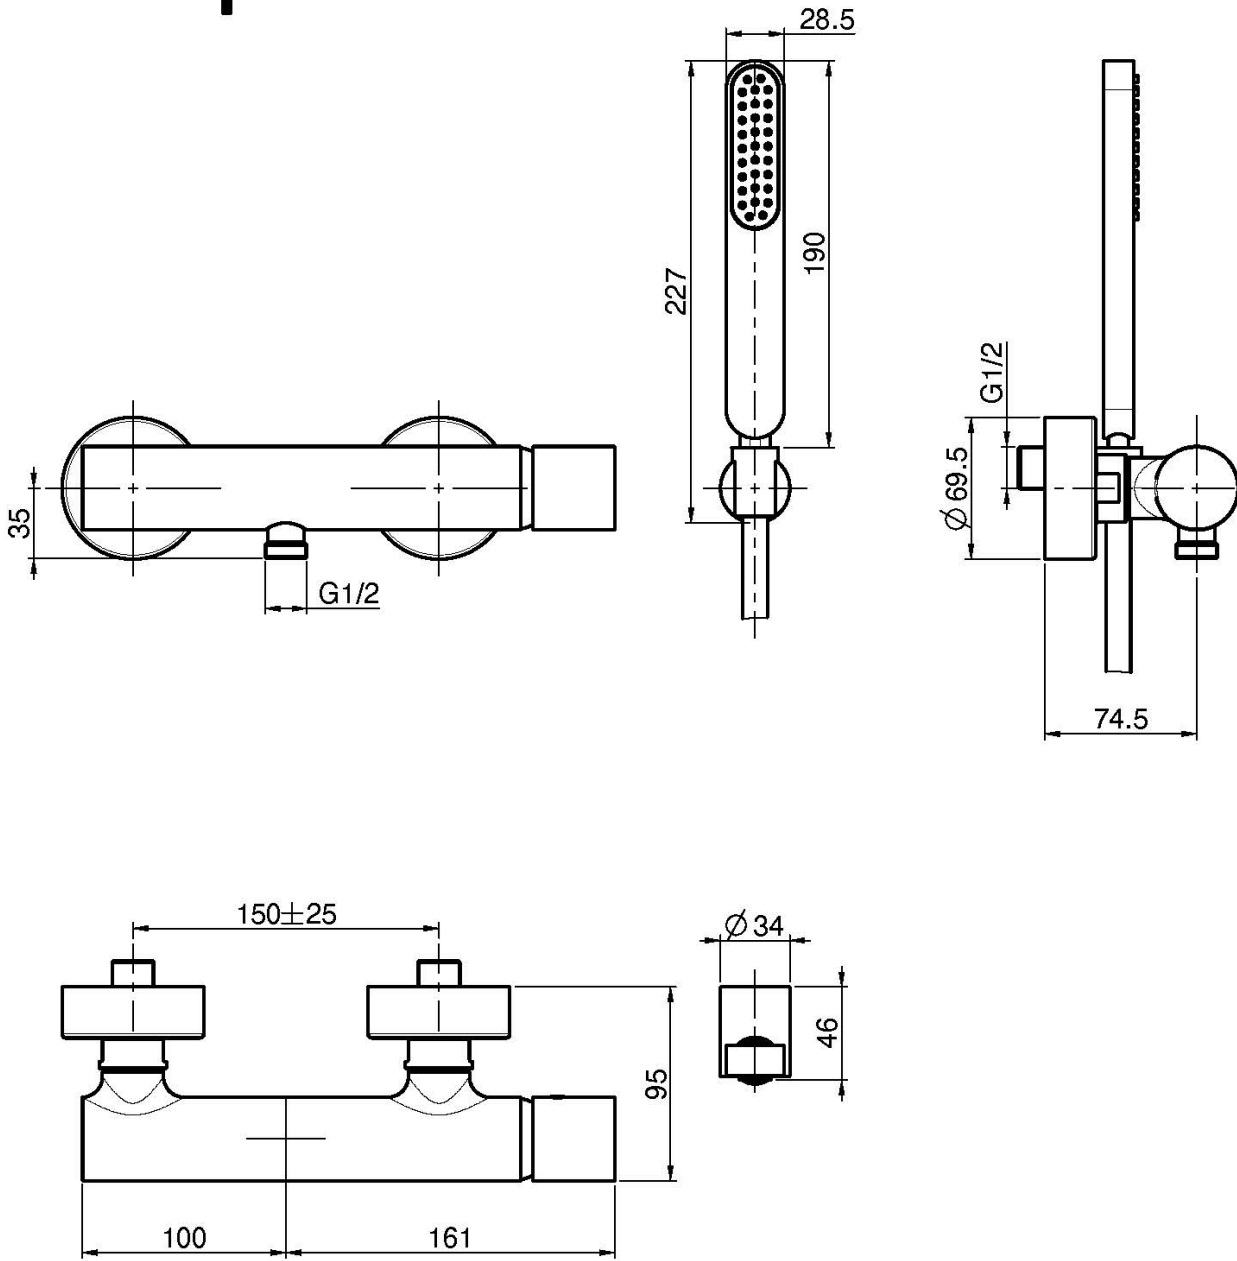

Code F4165

MITIGEUR DOUCHE AVEC ENSEMBLE DE DOUCHE

- 2 raccords excentriques 1/2"
- support
- douchette anticalcaire
- flexible chromalux 1500 mm
- les finitions CN, CS et SN ont la douchette F2067OT

Finitions

-  CHROMÉ
CR
-  HL
-  HS
-  NICKEL BROSSÉ
SN
-  CHROMÉ NOIR
CN
-  CHROMÉ NOIR BROSSÉ
CS

IMAGE

Voir les conditions générales de vente dans notre tarif en vigueur

This drawing is the property of FIMA Carlo Frattini. Any complete or partial reproduction, or any transmission to third party without FIMA Carlo Frattini authorization is forbidden.