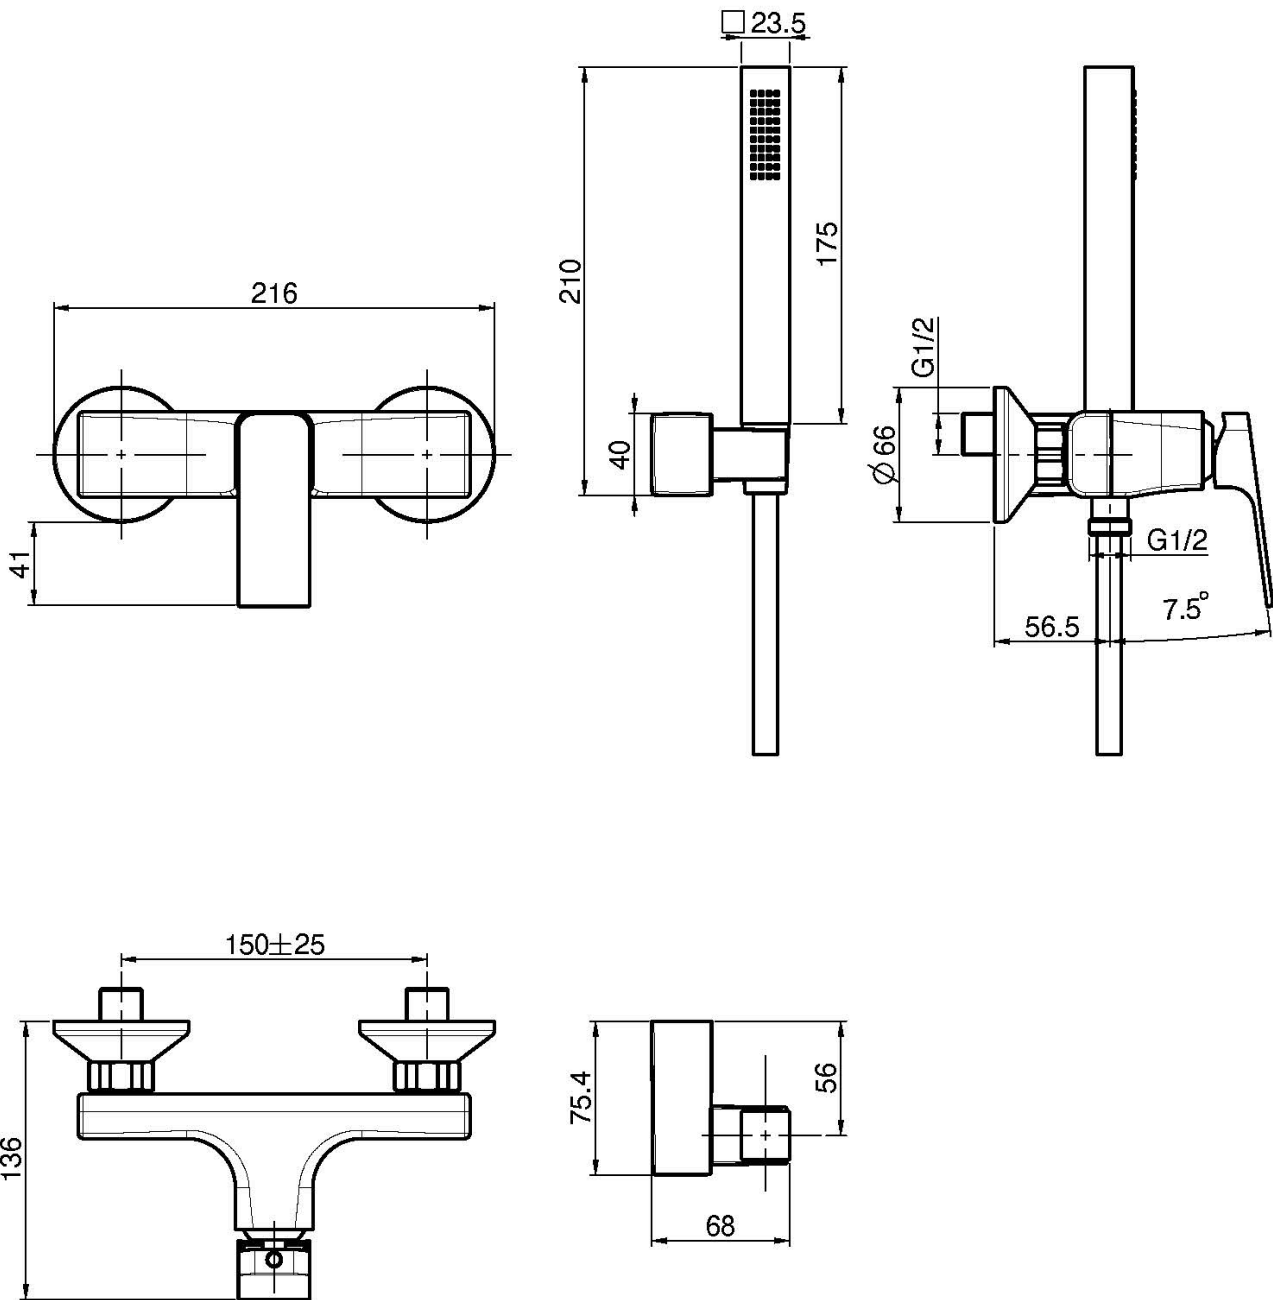

This drawing is the property of FIMA Carlo Frattini. Any complete or partial reproduction, or any transmission to third party without FIMA Carlo Frattini authorization is forbidden.