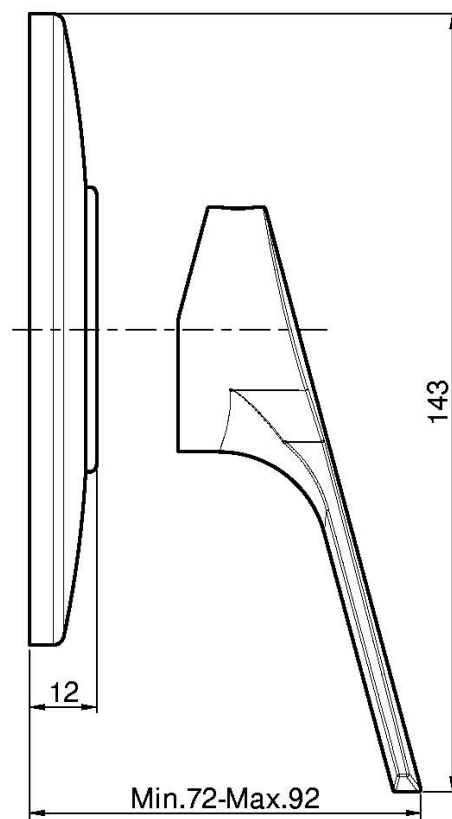

Code F3763/1

**MITIGEUR DOUCHE MÉCANIQUE  
ENCASTRÉ À UNE SORTIE**

- habillage pour corps encastrable
- **corps encastrable à commander séparément**

Finitions

 CHROMÉ  
CR

IMAGE

Voir les conditions générales de vente dans notre tarif en  
vigueur