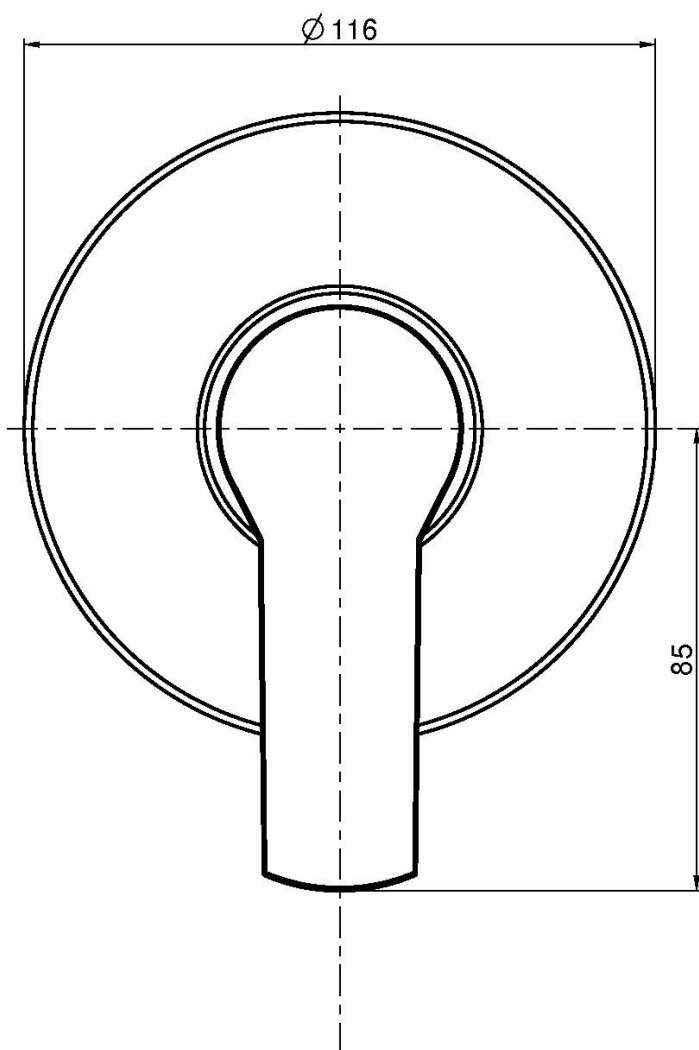

Code F3763/1

**MITIGEUR DOUCHE MÉCANIQUE  
ENCASTRÉ À UNE SORTIE**

- habillage pour corps encastrable
- **corps encastrable à commander séparément**

Finitions

 CHROMÉ  
CR

IMAGE

Voir les conditions générales de vente dans notre tarif en  
vigueur