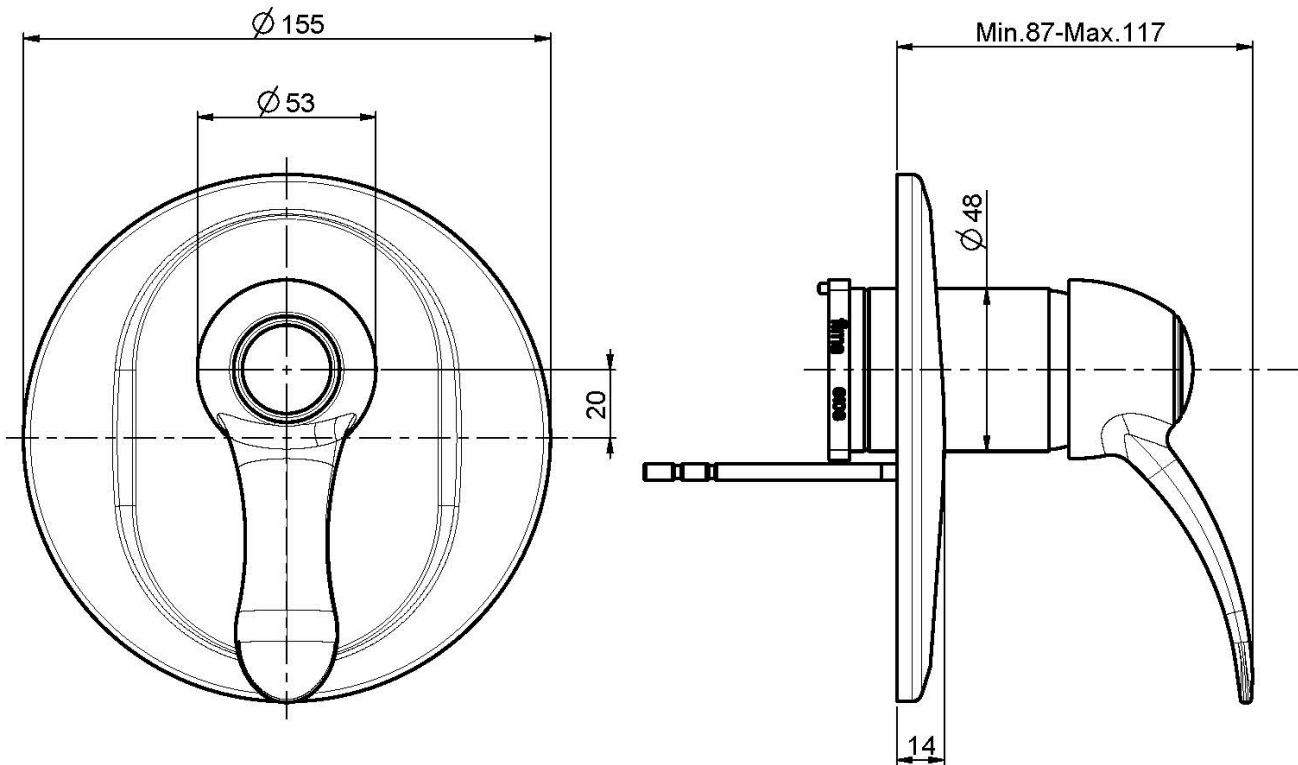

Code F3309X1

MITIGEUR DOUCHE MÉCANIQUE ENCASTRÉ À UNE SORTIE

- habillage pour corps encastrable
- rosace en métal
- **corps encastrable à commander séparément**

Finitions

-  CHROMÉ
CR
-  NICKEL BROSSÉ
SN
-  DORÉ
OR
-  DORÉ BROSSÉ
OS
-  VIEUX BRONZE
BR
-  ANTIQUE COPPER
RA

IMAGE

PRODUITS À COMMANDER SÉPARÉMENT

[Corps encastrable](#)

Voir les conditions générales de vente dans notre tarif en
vigueur

This drawing is the property of FIMA Carlo Frattini. Any complete or partial reproduction, or any transmission to third party without FIMA Carlo Frattini authorization is forbidden.