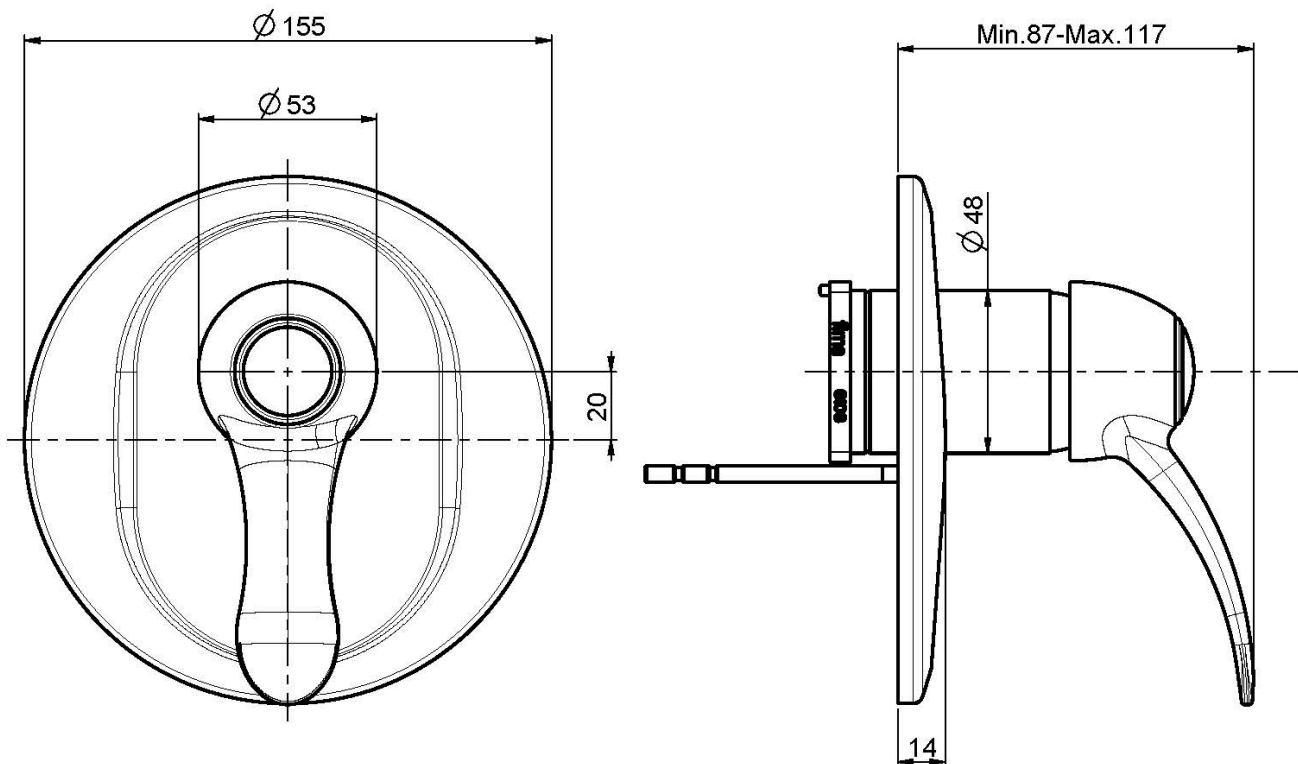

Code F3309X1

MITIGEUR DOUCHE MÉCANIQUE ENCASTRÉ À UNE SORTIE

- habillage pour corps encastrable
- rosace en métal
- **corps encastrable à commander séparément**

Finitions

-  CHROMÉ
CR
-  NICKEL BROSSÉ
SN
-  DORÉ
OR
-  DORÉ BROSSÉ
OS
-  VIEUX BRONZE
BR
-  ANTIQUE COPPER
RA

IMAGE

PRODUITS À COMMANDER SÉPARÉMENT

[Corps encastrable](#)

Voir les conditions générales de vente dans notre tarif en
vigueur

This drawing is the property of FIMA Carlo Frattini. Any complete or partial reproduction, or any transmission to third party without FIMA Carlo Frattini authorization is forbidden.