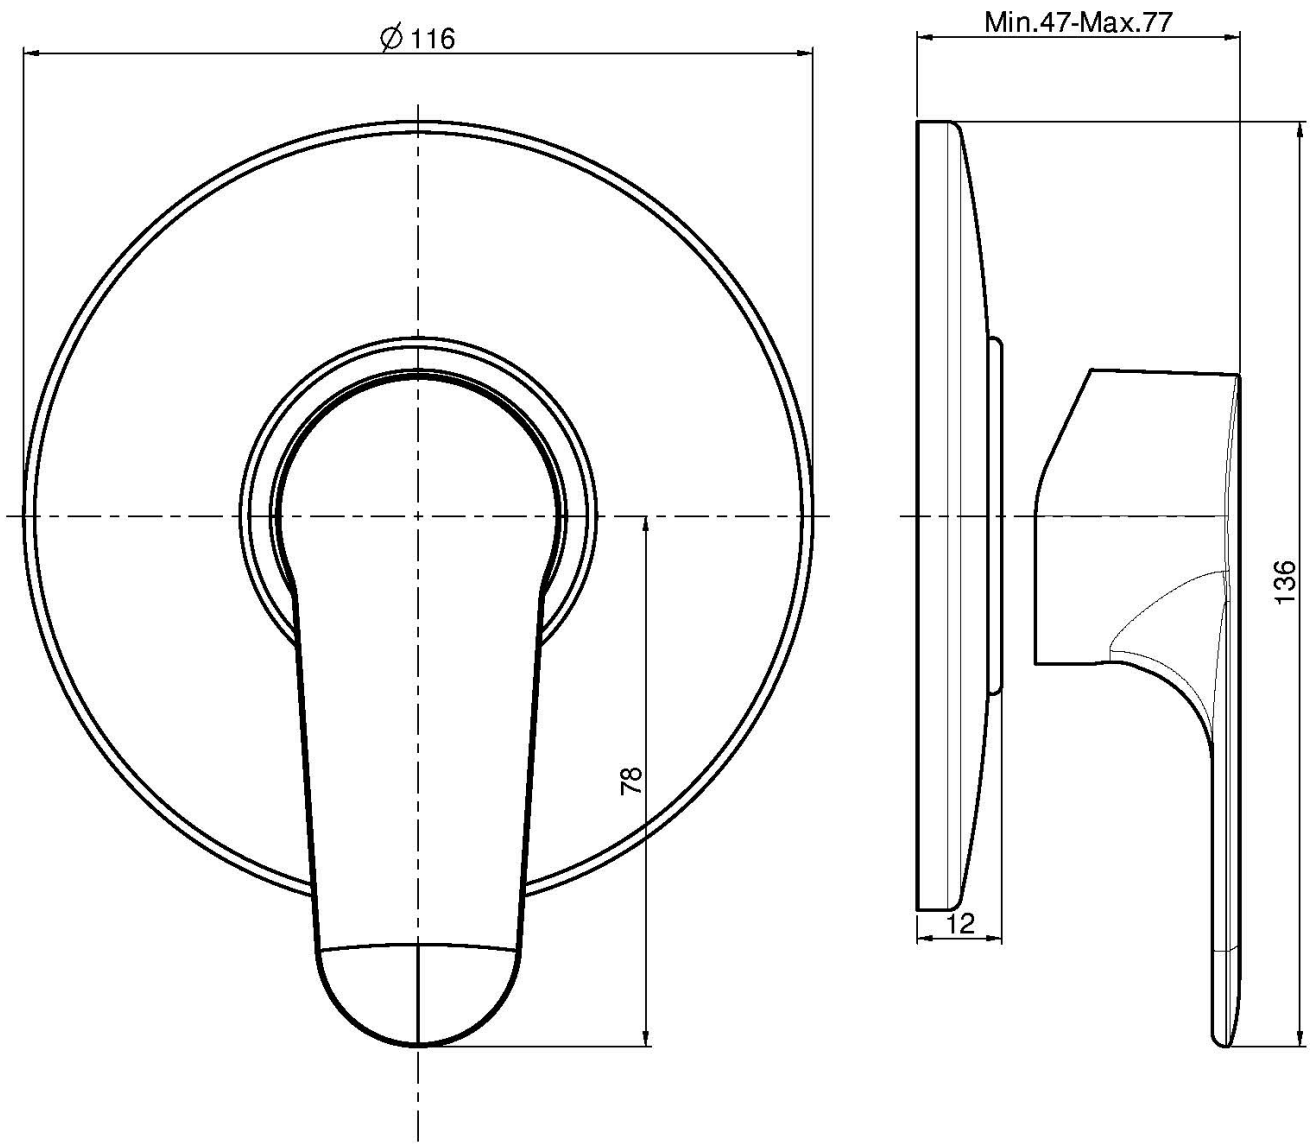

Code F3833/1

**MITIGEUR DOUCHE MÉCANIQUE
ENCASTRÉ À UNE SORTIE**

- habillage pour corps encastrable
- **corps encastrable à commander séparément**

Finitions

 CHROMÉ
CR

IMAGE

Voir les conditions générales de vente dans notre tarif en
vigueur