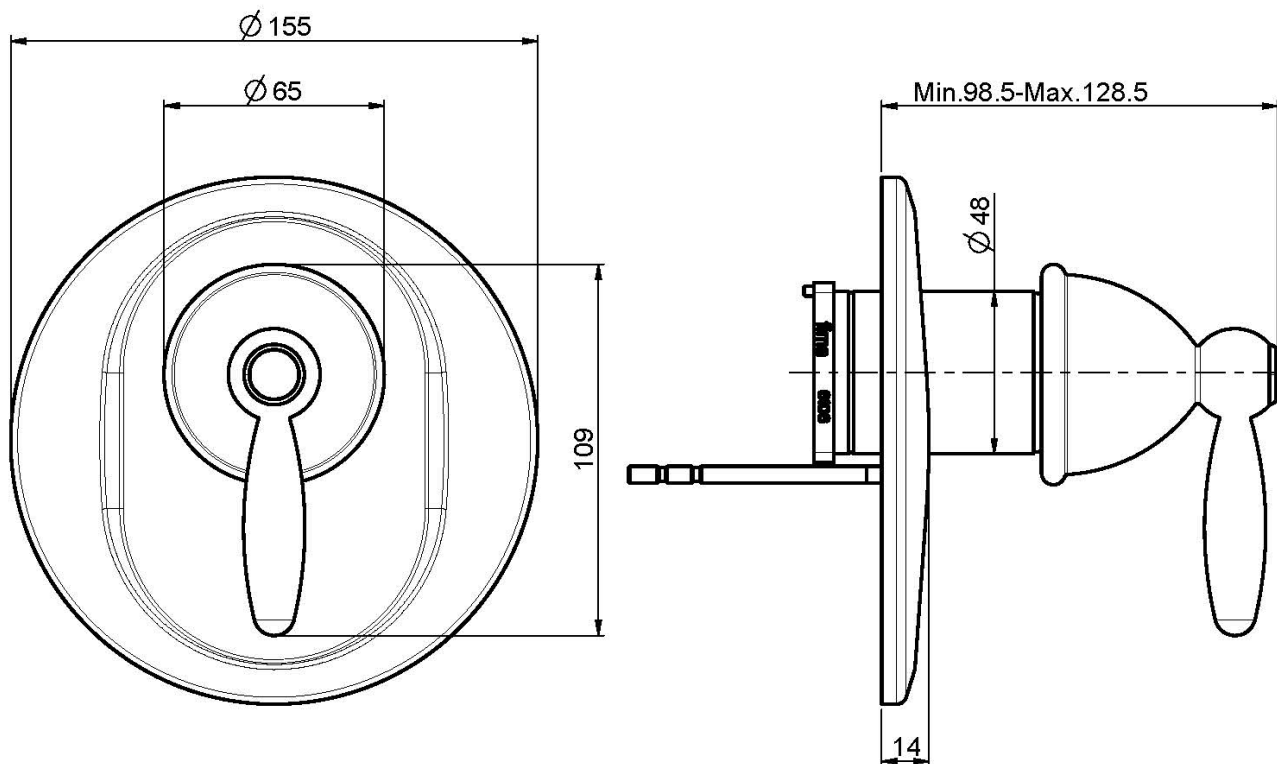

Code F5009X1

MITIGEUR DOUCHE MÉCANIQUE ENCASTRÉ À UNE SORTIE

- habillage pour corps encastrable
- rosace en métal
- **corps encastrable à commander séparément**

Finitions

-  CHROMÉ
CR
-  NICKEL BROSSÉ
SN
-  DORÉ
OR
-  DORÉ BROSSÉ
OS
-  VIEUX BRONZE
BR
-  ANTIQUE COPPER
RA

IMAGE

PRODUITS À COMMANDER SÉPARÉMENT

[Corps encastrable](#)

Voir les conditions générales de vente dans notre tarif en
vigueur

This drawing is the property of FIMA Carlo Frattini. Any complete or partial reproduction, or any transmission to third party without FIMA Carlo Frattini authorization is forbidden.