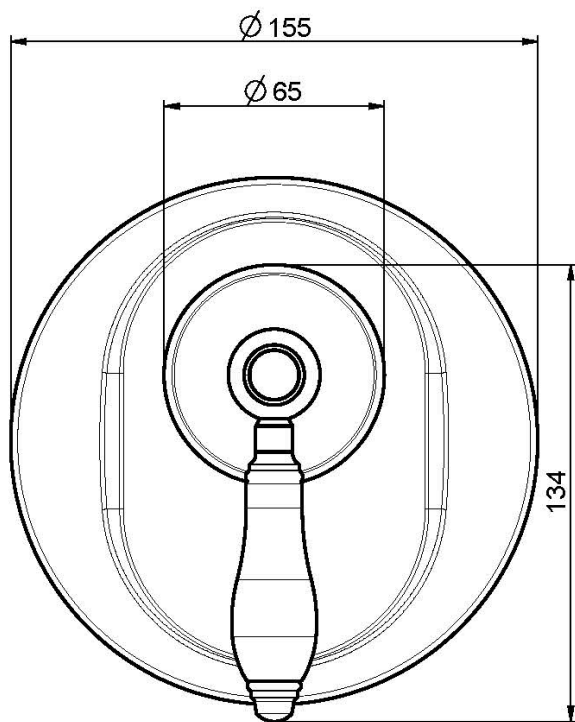

This drawing is the property of FIMA Carlo Frattini. Any complete or partial reproduction, or any transmission to third party without FIMA Carlo Frattini authorization is forbidden.