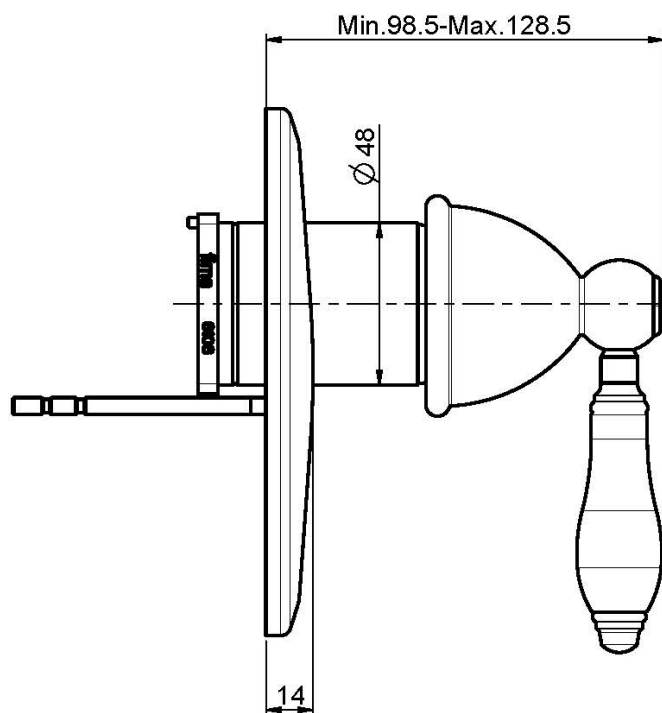

This drawing is the property of FIMA Carlo Frattini. Any complete or partial reproduction, or any transmission to third party without FIMA Carlo Frattini authorization is forbidden.