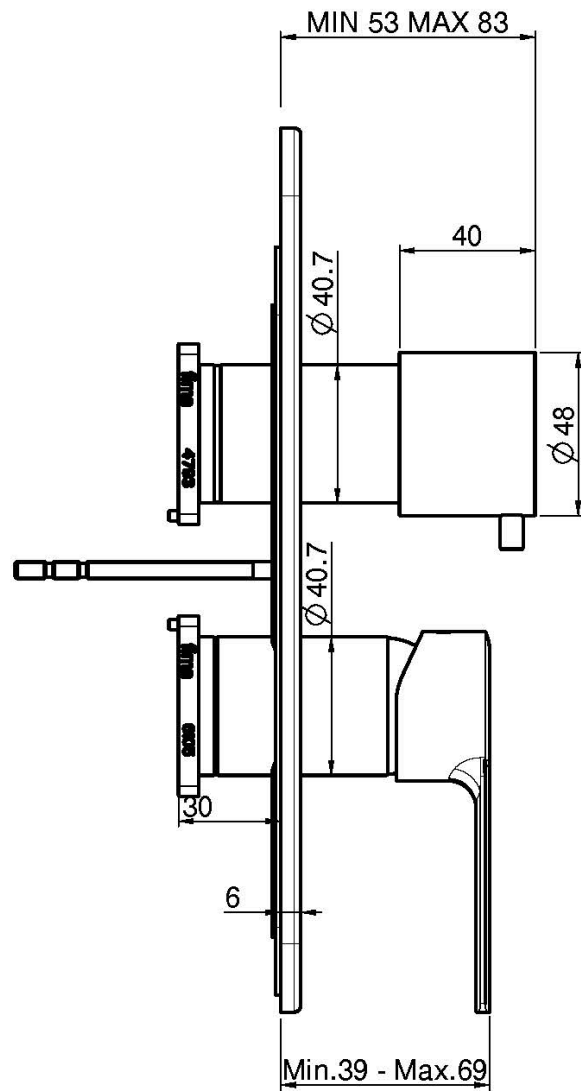

Code F3139X6

## MITIGEUR DOUCHE MÉCANIQUE ENCASTRÉ AVEC INVERSEUR A 2/3 SORTIES

- habillage pour corps encastrable
- inverseur à 2/3 sorties
- **corps encastrable à commander séparément**

IMAGE

Finitions

-  CHROMÉ  
CR
-  NICKEL BROSSÉ  
SN
-  CHROMÉ NOIR  
CN
-  CHROMÉ NOIR BROSSÉ  
CS
-  BLANC MAT  
BS
-  NOIR MAT  
NS
-  DORÉ  
OR
-  DORÉ BROSSÉ  
OS

PRODUITS À COMMANDER  
SÉPARÉMENT

[Corps encastrable](#)

Voir les conditions générales de vente dans notre tarif en  
vigueur

This drawing is the property of FIMA Carlo Frattini. Any complete or partial reproduction, or any transmission to third party without FIMA Carlo Frattini authorization is forbidden.