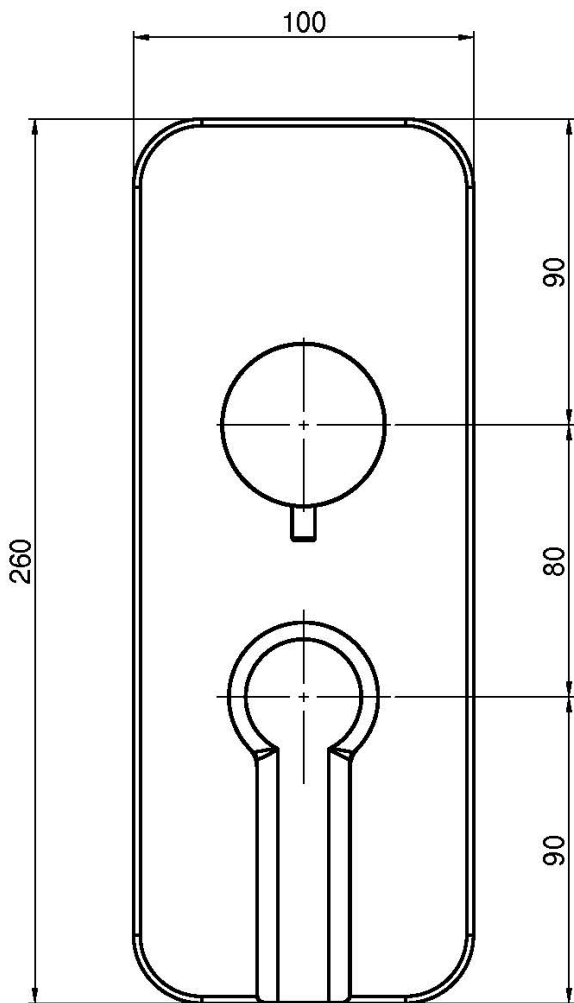

This drawing is the property of FIMA Carlo Frattini. Any complete or partial reproduction, or any transmission to third party without FIMA Carlo Frattini authorization is forbidden.