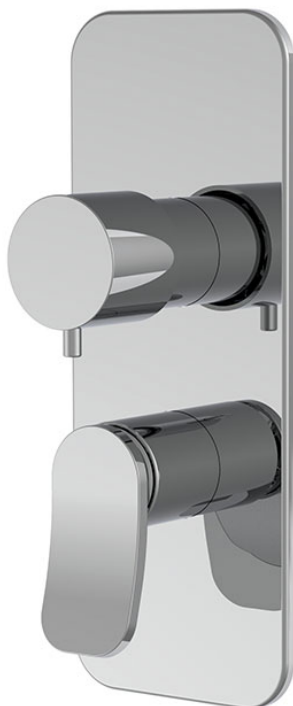

Code F3389X6

MITIGEUR DOUCHE MÉCANIQUE ENCASTRÉ AVEC INVERSEUR A 2/3 SORTIES

- habillage pour corps encastrable
- inverseur à 2/3 sorties
- rosace en métal
- **corps encastrable à commander séparément**

Finitions

-  CHROMÉ
CR
-  NICKEL BROSSÉ
SN
-  BLANC MAT
BS
-  NOIR MAT
NS

IMAGE

PRODUITS À COMMANDER SÉPARÉMENT

Corps encastrable

Voir les conditions générales de vente dans notre tarif en
vigueur