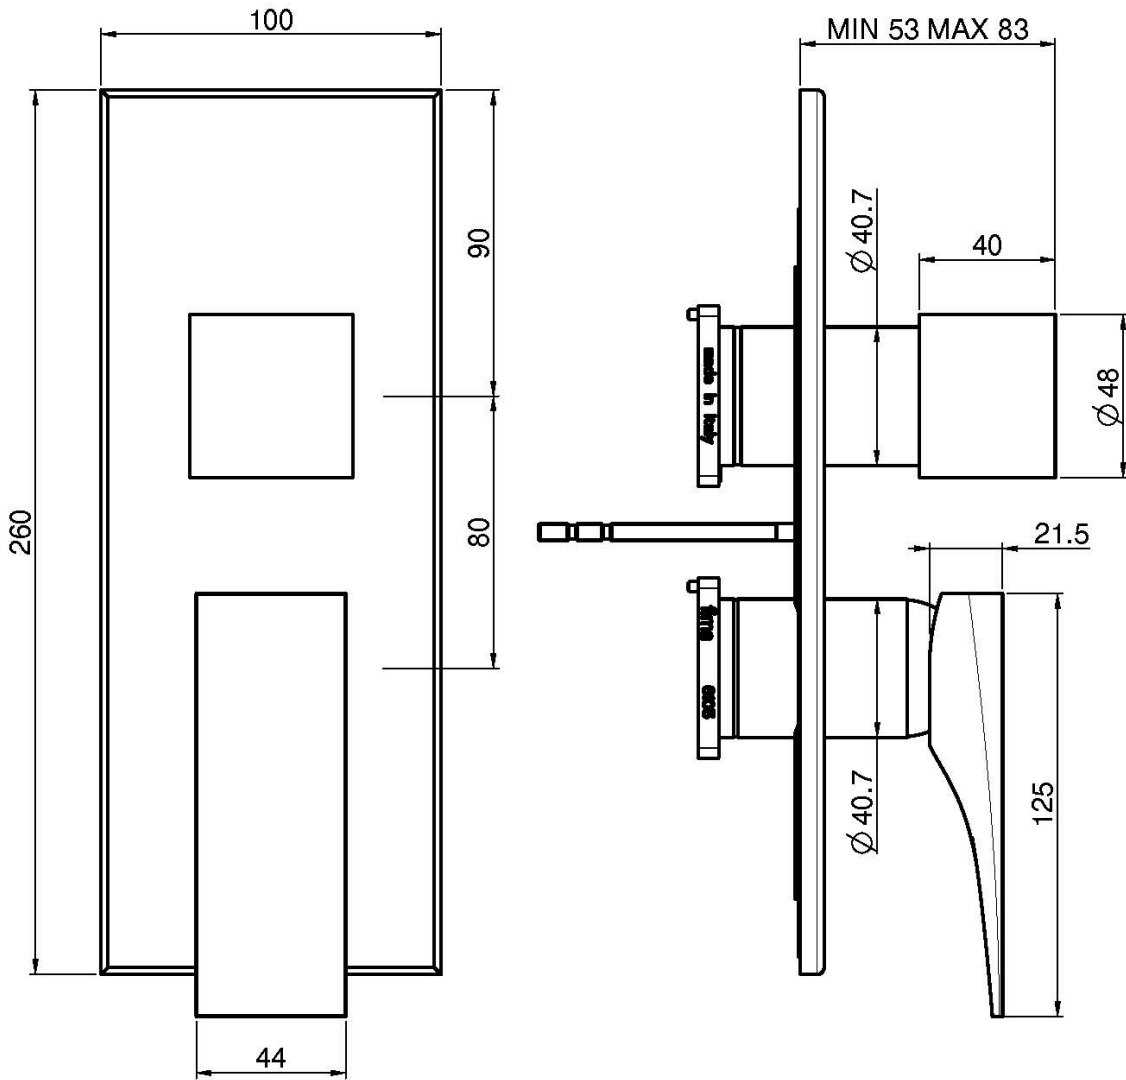

This drawing is the property of FIMA Carlo Frattini. Any complete or partial reproduction, or any transmission to third party without FIMA Carlo Frattini authorization is forbidden.