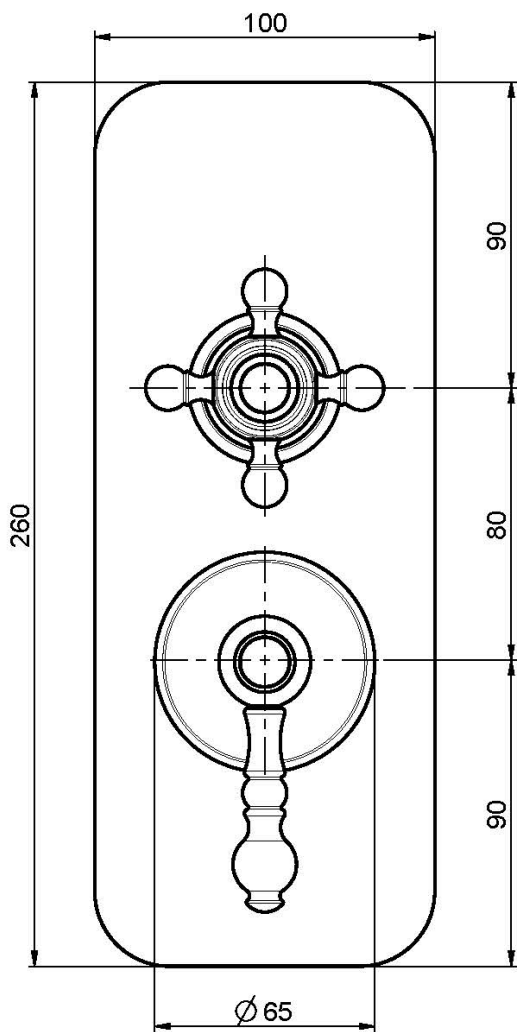

Code F5089X6

MITIGEUR DOUCHE MÉCANIQUE ENCASTRÉ AVEC INVERSEUR A 2/3 SORTIES

- inverseur à 2/3 sorties
- habillage pour corps encastrable
- rosace en métal
- **corps encastrable à commander séparément**

Finitions

-  CHROMÉ
CR
-  NICKEL BROSSÉ
SN
-  DORÉ
OR
-  DORÉ BROSSÉ
OS
-  VIEUX BRONZE
BR
-  ANTIQUE COPPER
RA

IMAGE

PRODUITS À COMMANDER SÉPARÉMENT

[Corps encastrable](#)

Voir les conditions générales de vente dans notre tarif en
vigueur