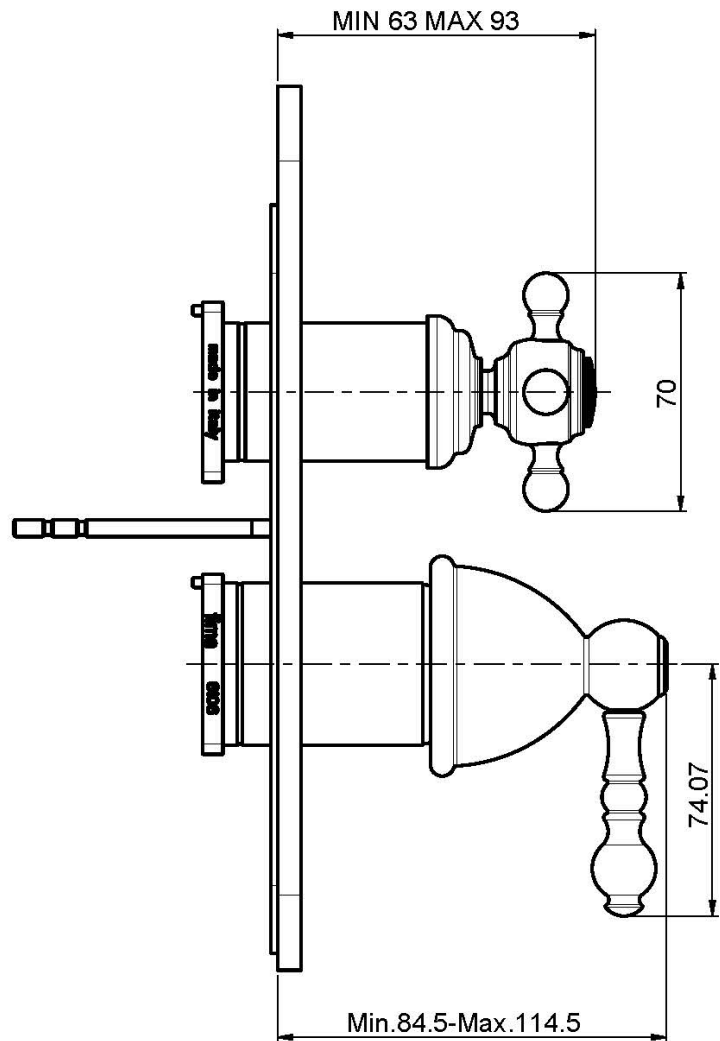

Code F5089X6

MITIGEUR DOUCHE MÉCANIQUE ENCASTRÉ AVEC INVERSEUR A 2/3 SORTIES

- inverseur à 2/3 sorties
- habillage pour corps encastrable
- rosace en métal
- **corps encastrable à commander séparément**

Finitions

-  CHROMÉ
CR
-  NICKEL BROSSÉ
SN
-  DORÉ
OR
-  DORÉ BROSSÉ
OS
-  VIEUX BRONZE
BR
-  ANTIQUE COPPER
RA

IMAGE

PRODUITS À COMMANDER SÉPARÉMENT

[Corps encastrable](#)

Voir les conditions générales de vente dans notre tarif en
vigueur