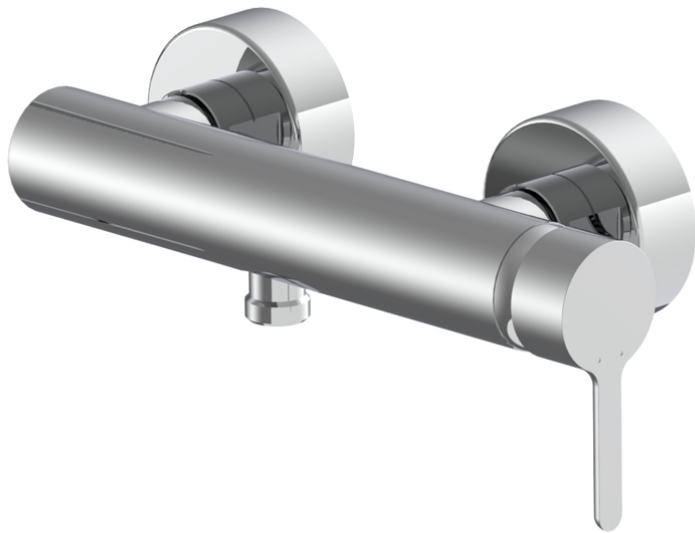

Code F3115/1

## MITIGEUR DOUCHE SANS ENSEMBLE DE DOUCHE

- 2 raccords excentriques 1/2"

### IMAGE