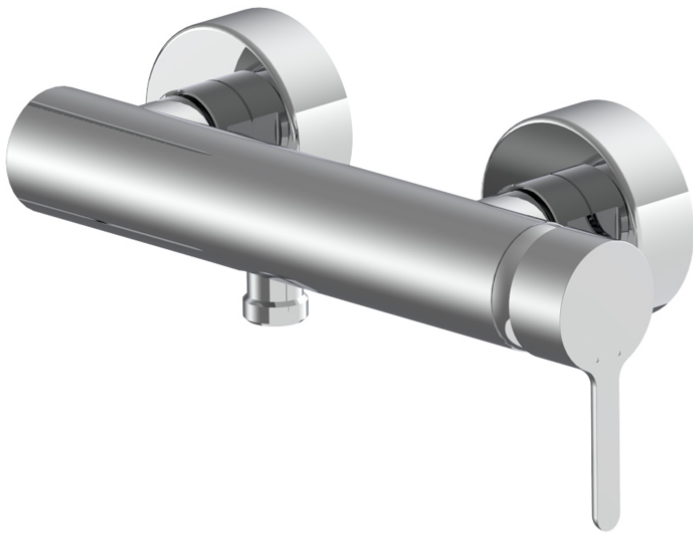

Code F3115/1

## MITIGEUR DOUCHE SANS ENSEMBLE DE DOUCHE

- 2 raccords excentriques 1/2"

### IMAGE