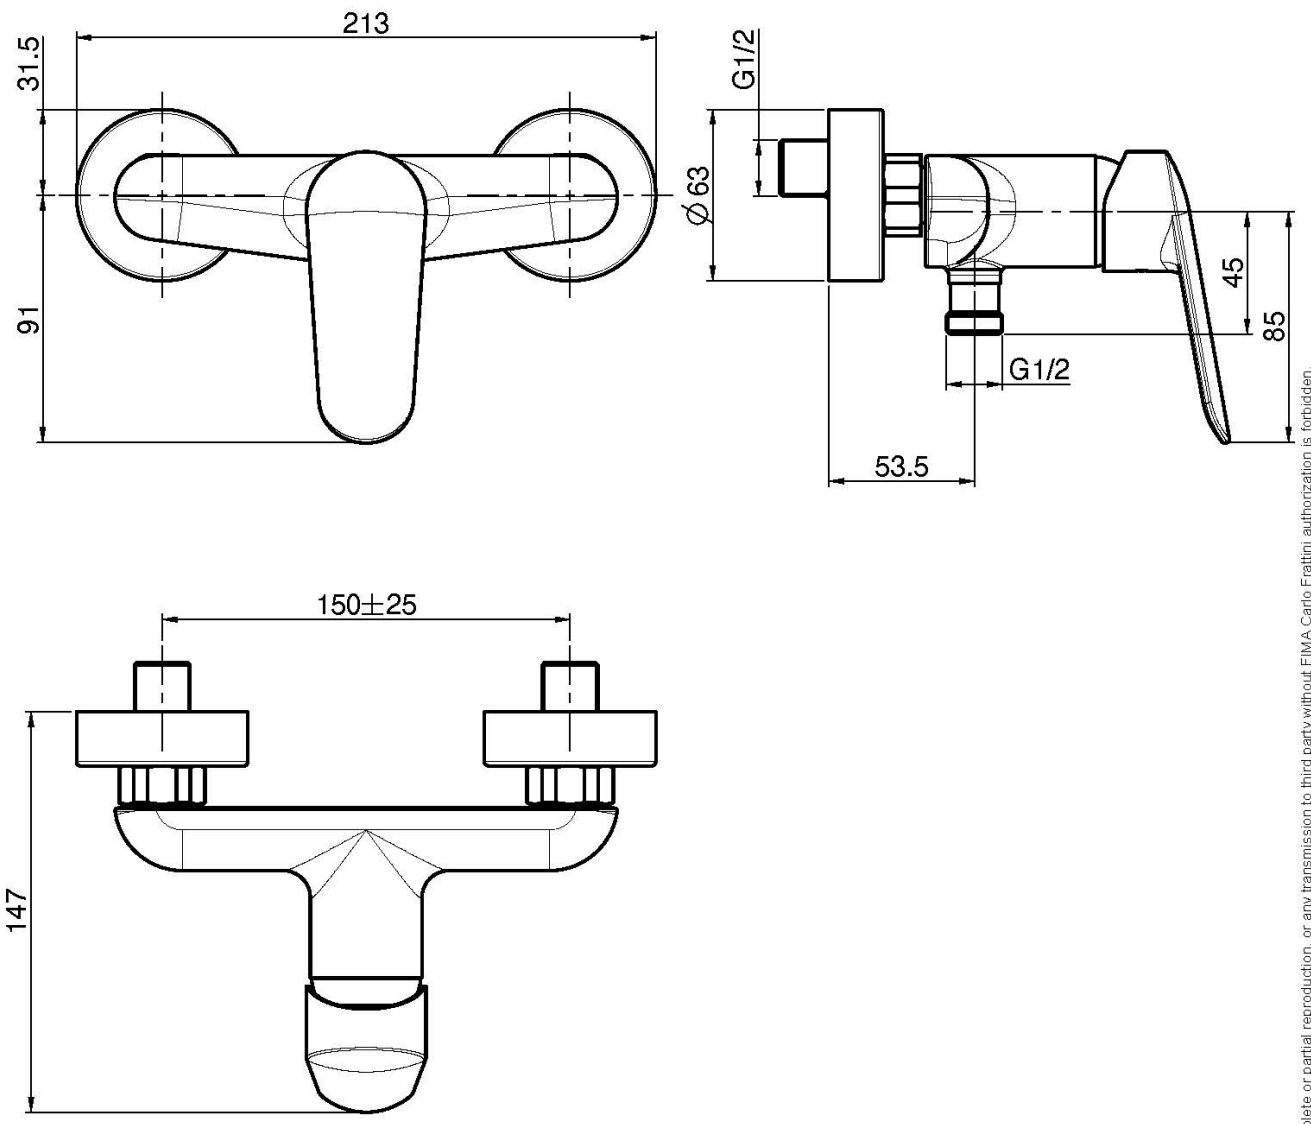

Code F3005/1

MITIGEUR DOUCHE SANS ENSEMBLE DE DOUCHE

- 2 raccords excentriques 1/2"

Finitions

-  CHROMÉ
CR
-  BLANC MAT
BS
-  NOIR MAT
NS

IMAGE

Voir les conditions générales de vente dans notre tarif en vigueur