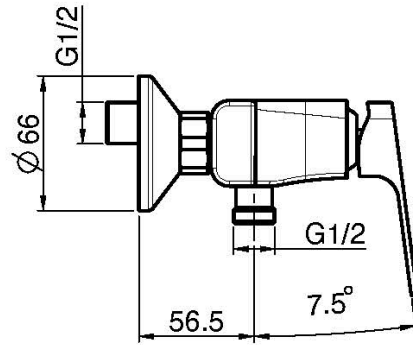

Code F3385/1

MITIGEUR DOUCHE SANS ENSEMBLE DE DOUCHE

- 2 raccords excentriques 1/2"

Finitions

-  CHROMÉ
CR
-  NICKEL BROSSÉ
SN
-  BLANC MAT
BS
-  NOIR MAT
NS

IMAGE

Voir les conditions générales de vente dans notre tarif en vigueur