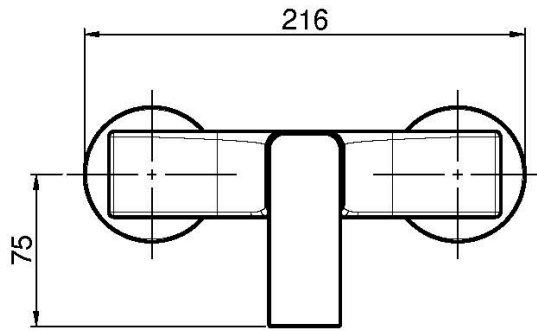

Code F3385/1

MITIGEUR DOUCHE SANS ENSEMBLE DE DOUCHE

- 2 raccords excentriques 1/2"

Finitions

-  CHROMÉ
CR
-  NICKEL BROSSÉ
SN
-  BLANC MAT
BS
-  NOIR MAT
NS

IMAGE

Voir les conditions générales de vente dans notre tarif en vigueur