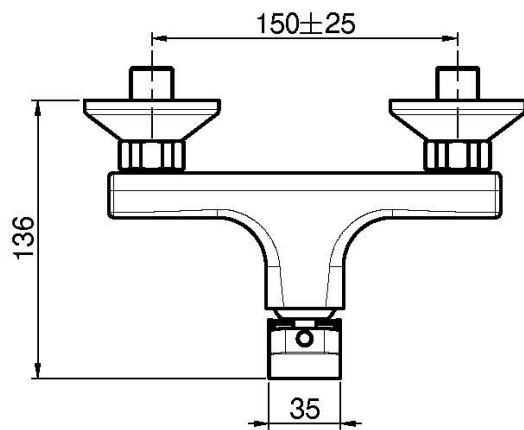

Code F3385/1

MITIGEUR DOUCHE SANS ENSEMBLE DE DOUCHE

- 2 raccords excentriques 1/2"

Finitions

-  CHROMÉ
CR
-  NICKEL BROSSÉ
SN
-  BLANC MAT
BS
-  NOIR MAT
NS

IMAGE

Voir les conditions générales de vente dans notre tarif en vigueur