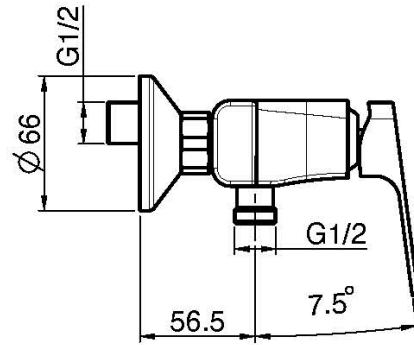

Code F3385/1

MITIGEUR DOUCHE SANS ENSEMBLE DE DOUCHE

- 2 raccords excentriques 1/2"

Finitions

-  CHROMÉ
CR
-  NICKEL BROSSÉ
SN
-  BLANC MAT
BS
-  NOIR MAT
NS

IMAGE

Voir les conditions générales de vente dans notre tarif en vigueur