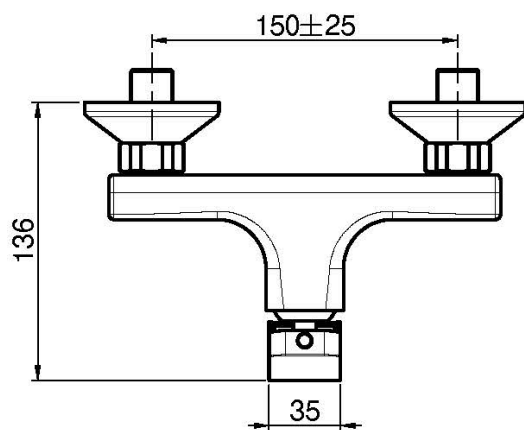

Code F3385/1

MITIGEUR DOUCHE SANS ENSEMBLE DE DOUCHE

- 2 raccords excentriques 1/2"

Finitions

-  CHROMÉ
CR
-  NICKEL BROSSÉ
SN
-  BLANC MAT
BS
-  NOIR MAT
NS

IMAGE

Voir les conditions générales de vente dans notre tarif en vigueur