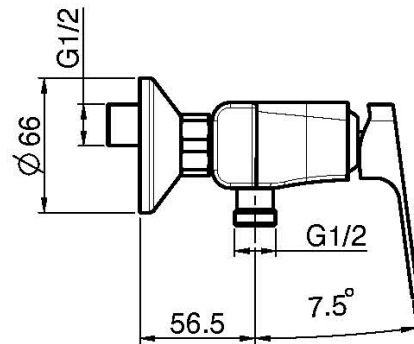

Code F3385/1

MITIGEUR DOUCHE SANS ENSEMBLE DE DOUCHE

- 2 raccords excentriques 1/2"

Finitions

-  CHROMÉ
CR
-  NICKEL BROSSÉ
SN
-  BLANC MAT
BS
-  NOIR MAT
NS

IMAGE

Voir les conditions générales de vente dans notre tarif en vigueur