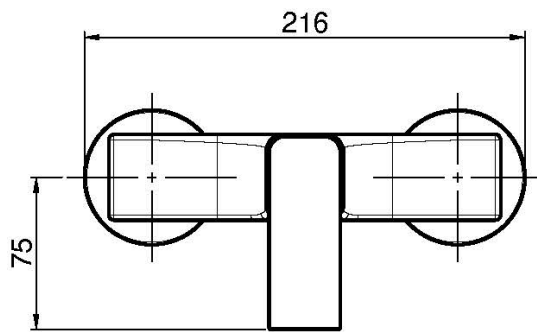

Code F3385/1

MITIGEUR DOUCHE SANS ENSEMBLE DE DOUCHE

- 2 raccords excentriques 1/2"

Finitions

-  CHROMÉ
CR
-  NICKEL BROSSÉ
SN
-  BLANC MAT
BS
-  NOIR MAT
NS

IMAGE

Voir les conditions générales de vente dans notre tarif en vigueur