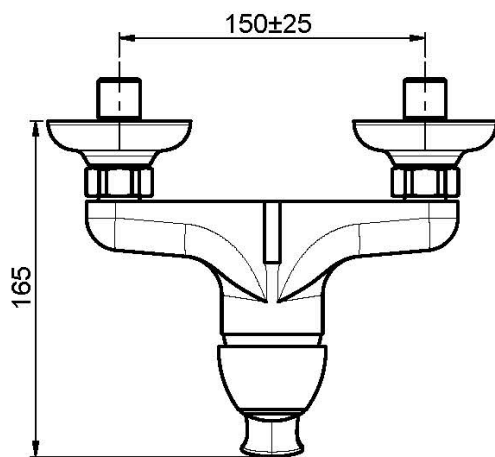

Code F3305/1

MITIGEUR DOUCHE SANS ENSEMBLE DE DOUCHE

- 2 raccords excentriques 1/2"

IMAGE

Finitions

-  CHROMÉ
CR
-  NICKEL BROSSÉ
SN
-  DORÉ
OR
-  DORÉ BROSSÉ
OS
-  VIEUX BRONZE
BR
-  ANTIQUE COPPER
RA

Voir les conditions générales de vente dans notre tarif en vigueur