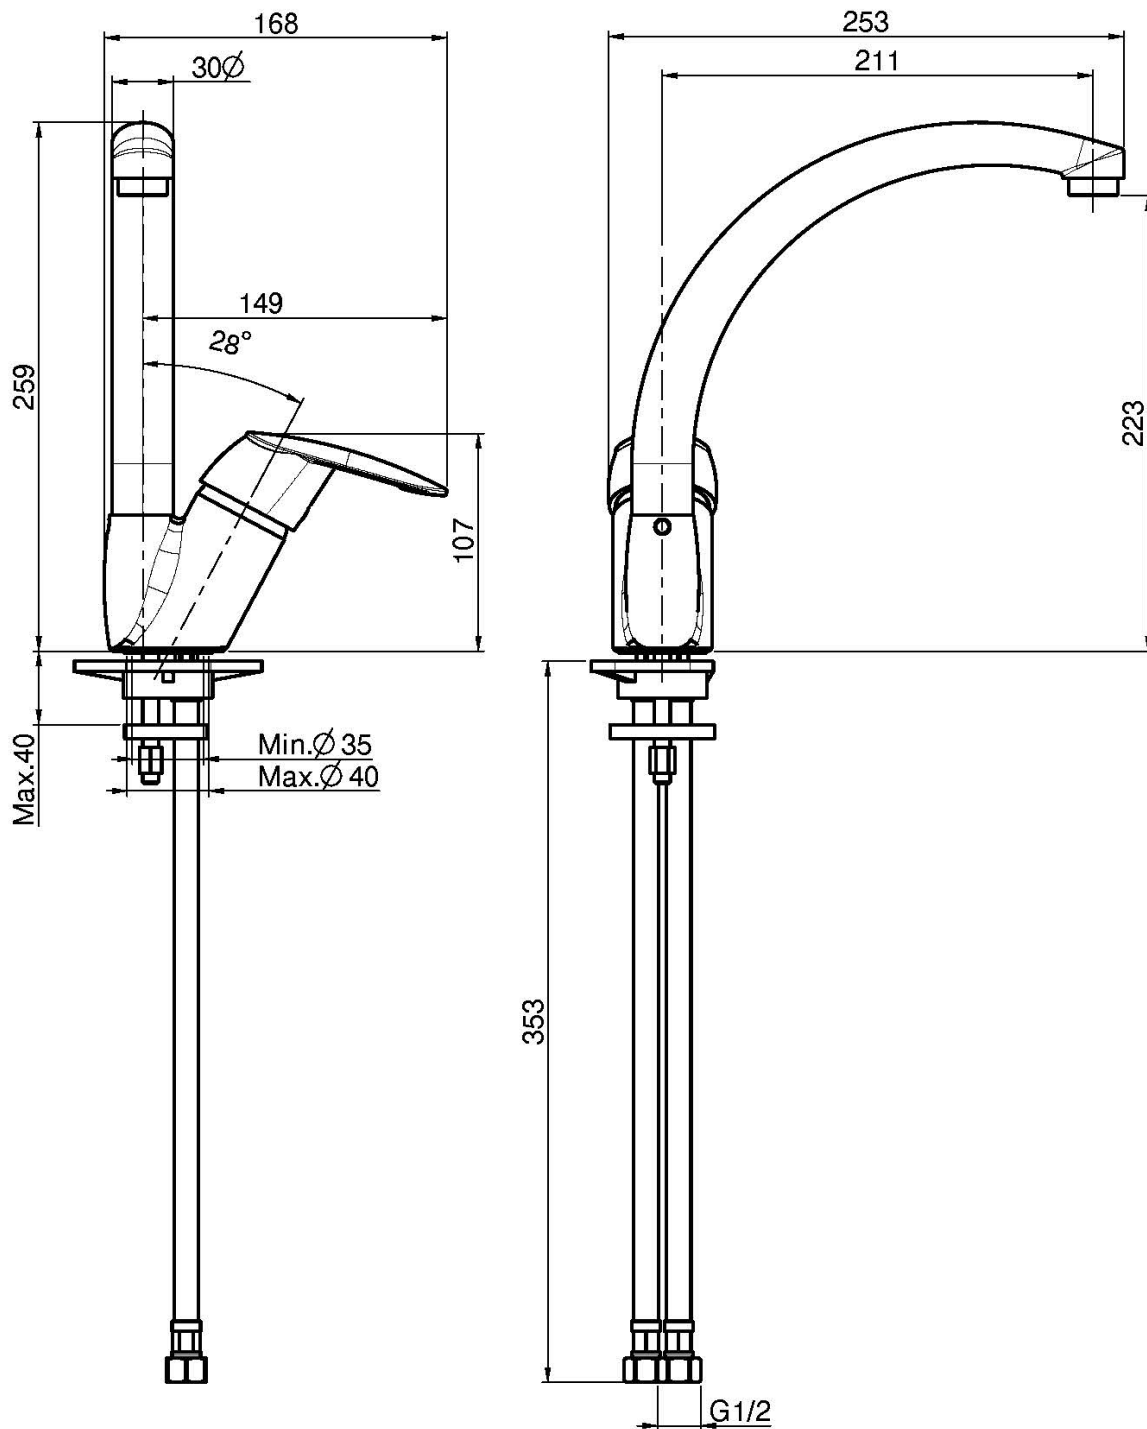

Code F3207/2

MITIGEUR ÉVIER

- 2 tuyaux flexibles
- bec pivotant

Finitions

 CHROMÉ

IMAGE

Voir les conditions générales de vente dans notre tarif en
vigueur

This drawing is the property of FIMA Carlo Frattini. Any complete or partial reproduction, or any transmission to third party without FIMA Carlo Frattini authorization is forbidden.