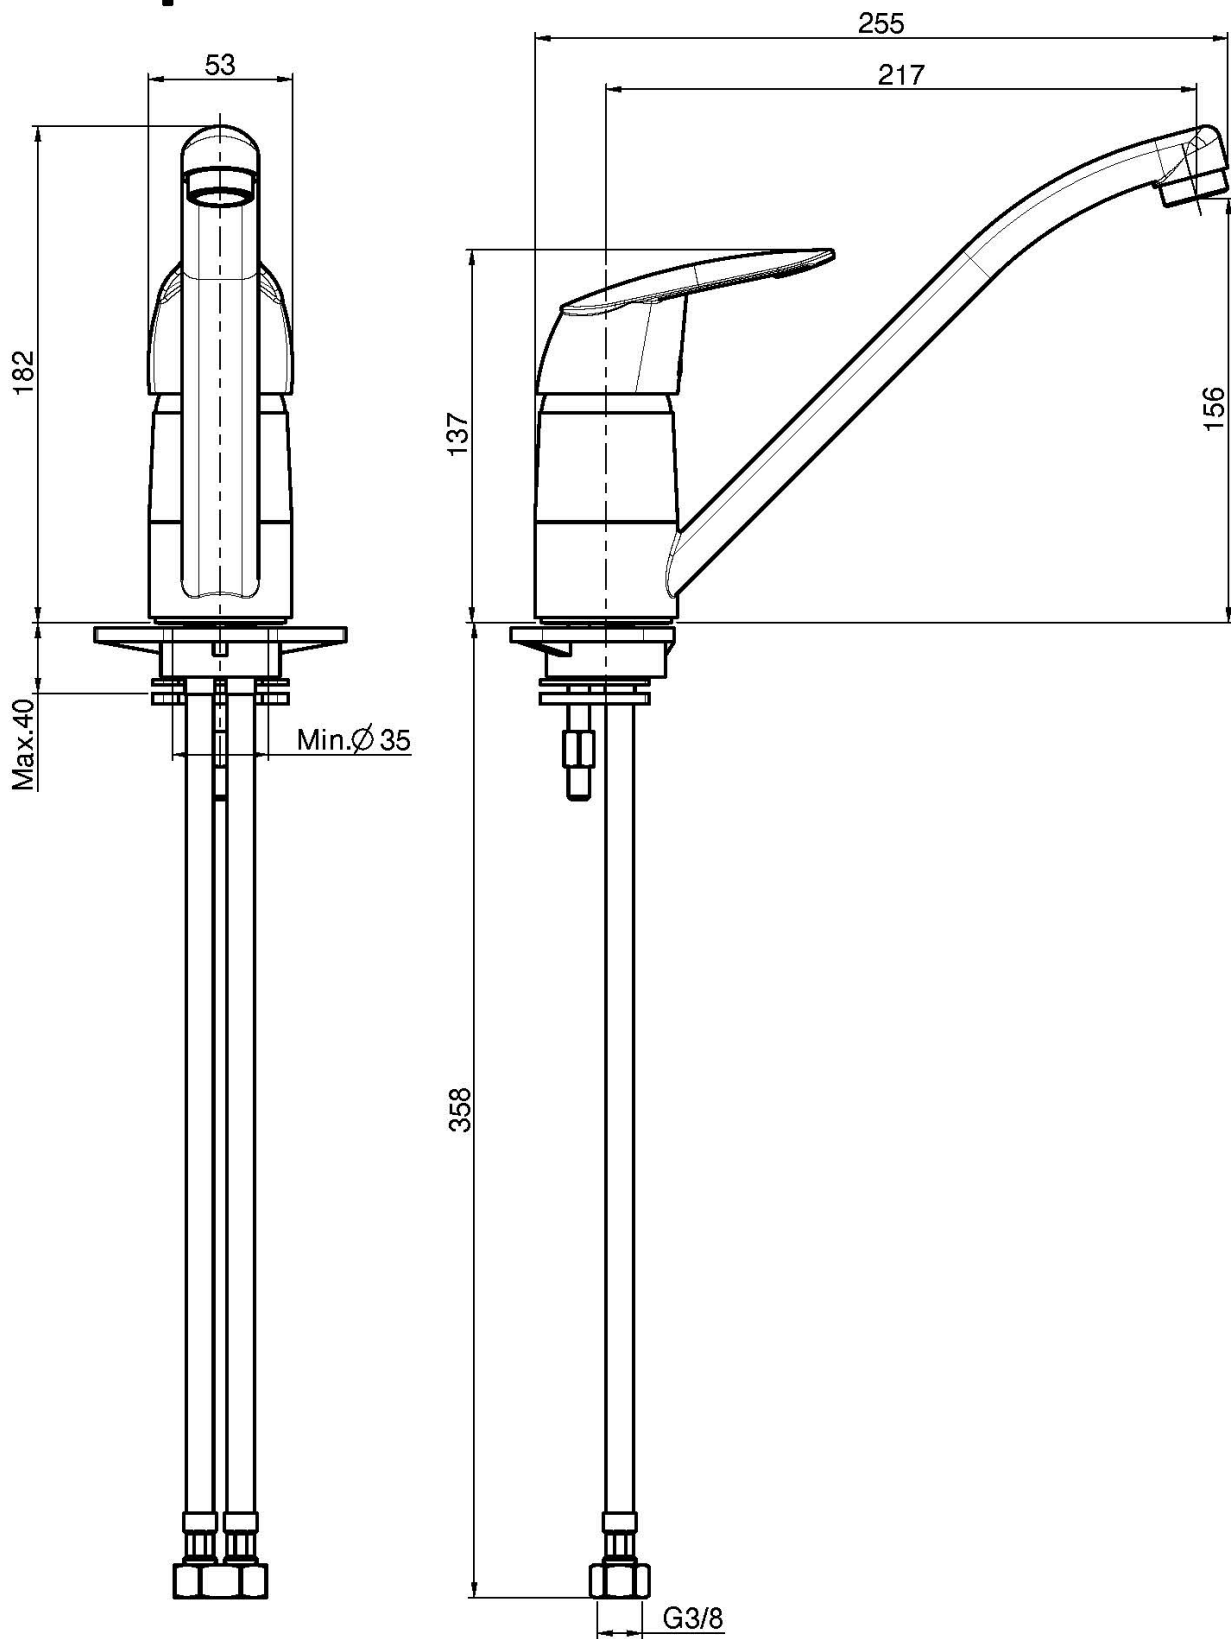

Code F3207N

MITIGEUR ÉVIER

- 2 tuyaux flexibles
- bec pivotant

Finitions

 CHROMÉ
CR

IMAGE

Voir les conditions générales de vente dans notre tarif en
vigueur

This drawing is the property of FIMA Carlo Frattini. Any complete or partial reproduction, or any transmission to third party without FIMA Carlo Frattini authorization is forbidden.