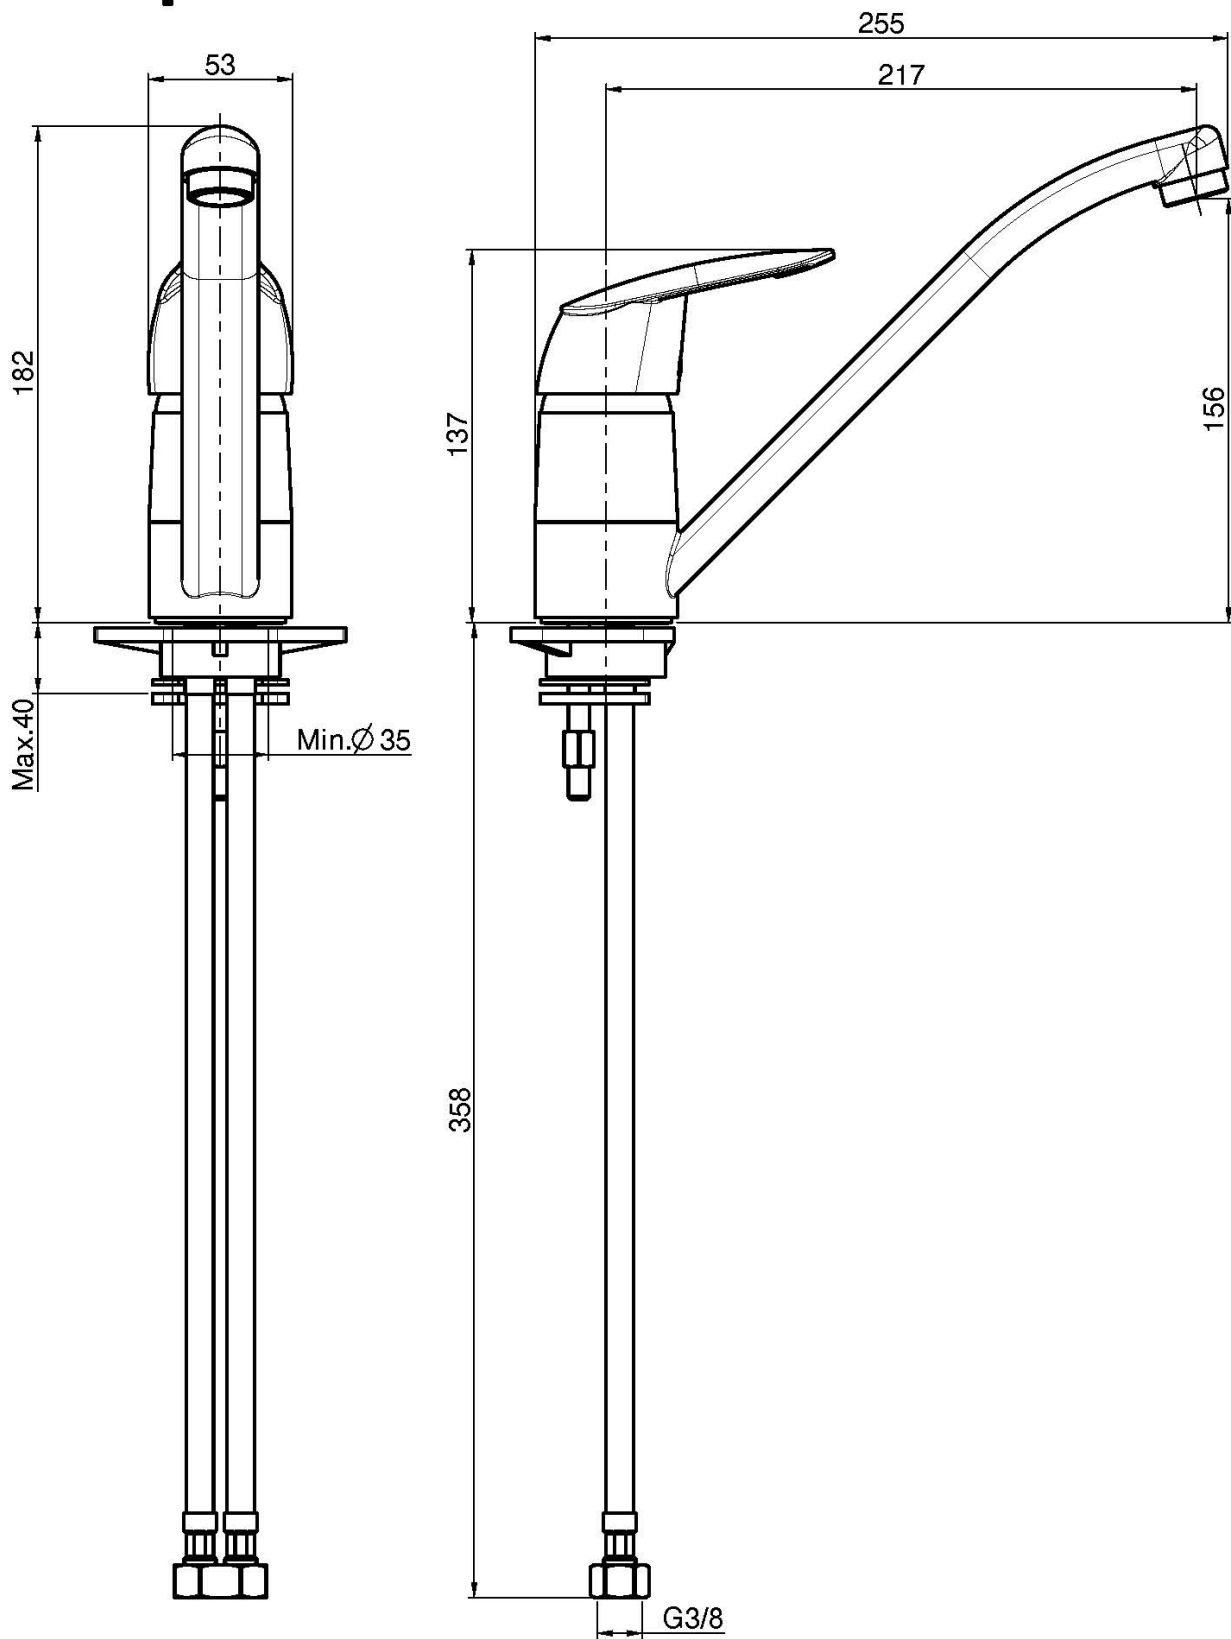

Code F3207N

MITIGEUR ÉVIER

- 2 tuyaux flexibles
- bec pivotant

Finitions

 CHROMÉ

IMAGE

Voir les conditions générales de vente dans notre tarif en
vigueur

This drawing is the property of FIMA Carlo Frattini. Any complete or partial reproduction, or any transmission to third party without FIMA Carlo Frattini authorization is forbidden.