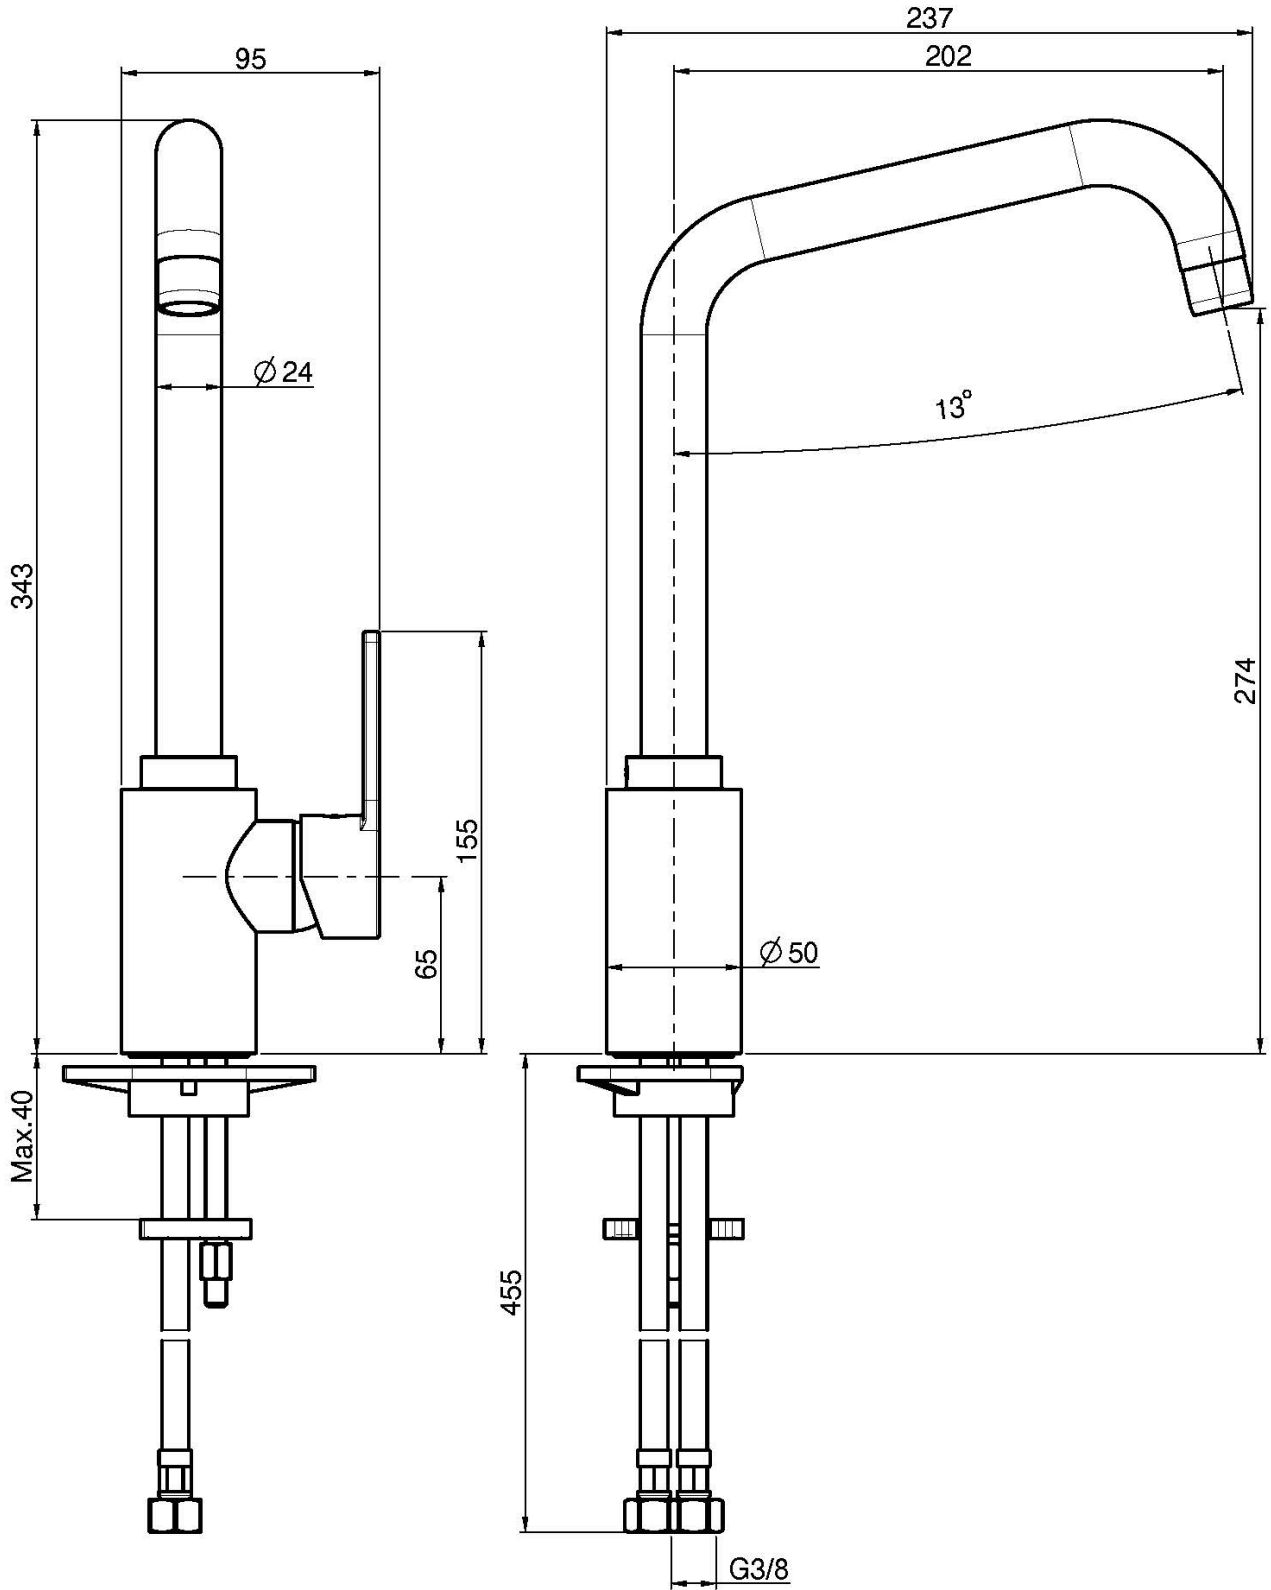

Code F3537/2

MITIGEUR ÉVIER

- 2 tuyaux flexibles
- bec pivotant

Finitions

-  CHROMÉ
CR
-  NICKEL BROSSÉ
SN
-  BLANC MAT
BS
-  NOIR MAT
NS

IMAGE

Voir les conditions générales de vente dans notre tarif en
vigueur