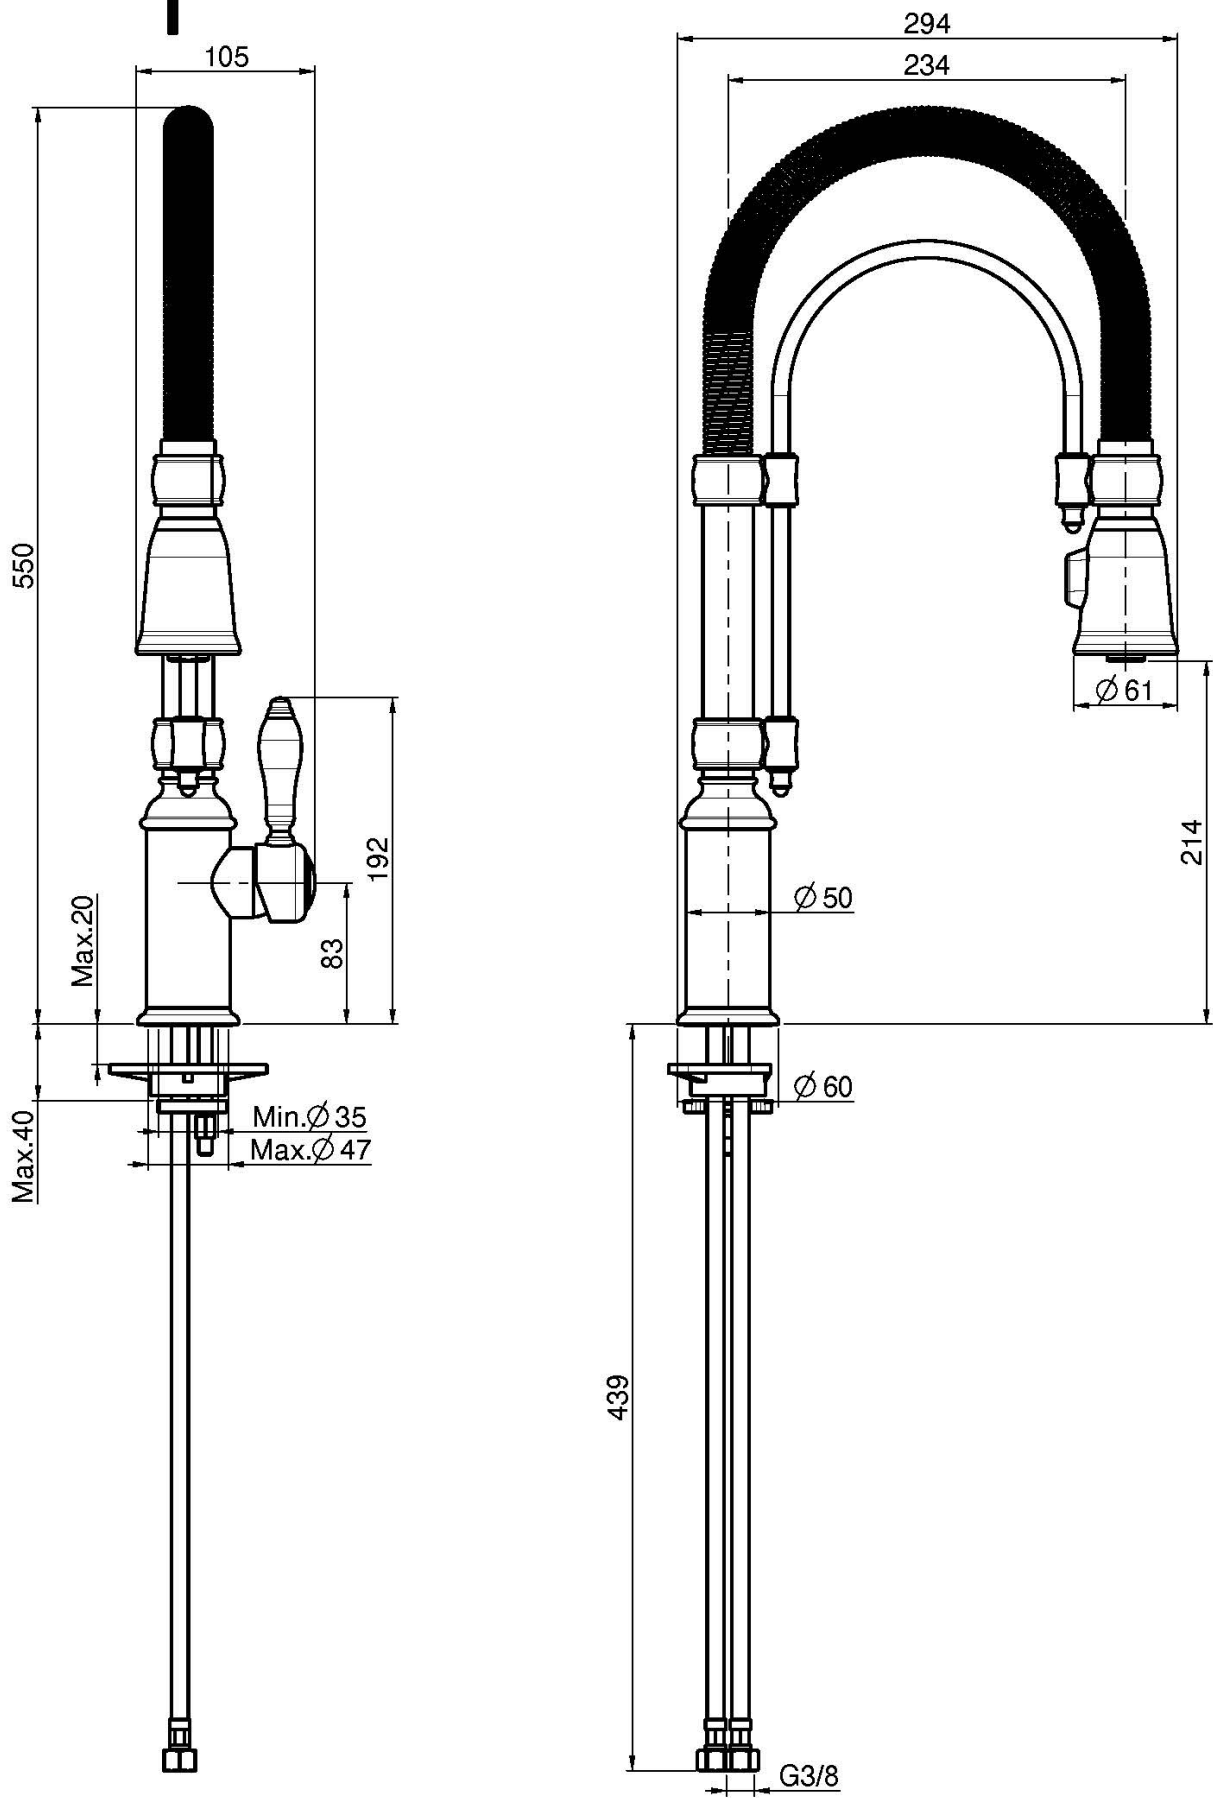

Code F7030

MITIGEUR ÉVIER

- 2 tuyaux flexibles
- bec pivotant
- douchette extractible 2 jets en ABS

Finitions

-  CHROMÉ
CR
-  NICKEL BROSSÉ
SN
-  VIEUX BRONZE
BR
-  ANTIQUE COPPER
RA

IMAGE

Voir les conditions générales de vente dans notre tarif en vigueur