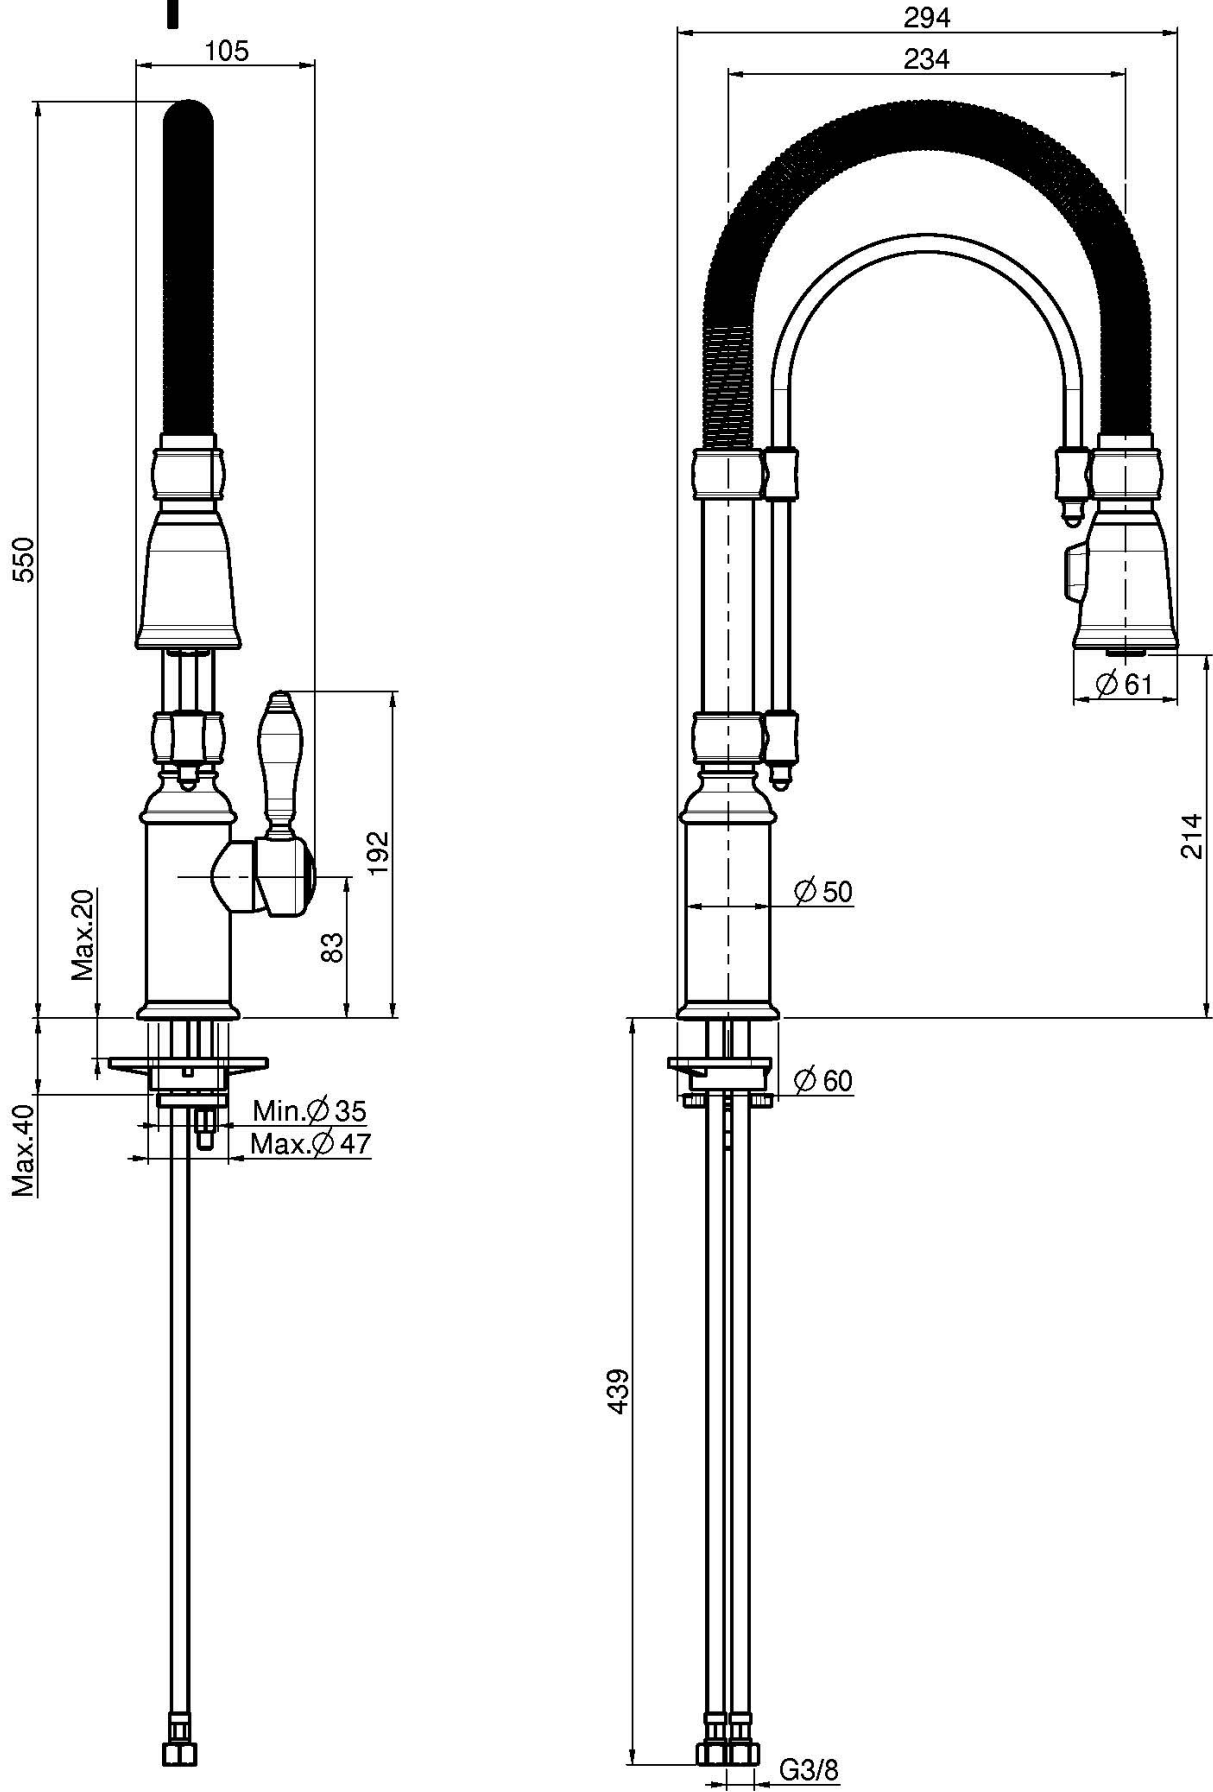

Code F7030

MITIGEUR ÉVIER

- 2 tuyaux flexibles
- bec pivotant
- douchette extractible 2 jets en ABS

Finitions

-  CHROMÉ
CR
-  NICKEL BROSSÉ
SN
-  VIEUX BRONZE
BR
-  ANTIQUE COPPER
RA

IMAGE

Voir les conditions générales de vente dans notre tarif en vigueur