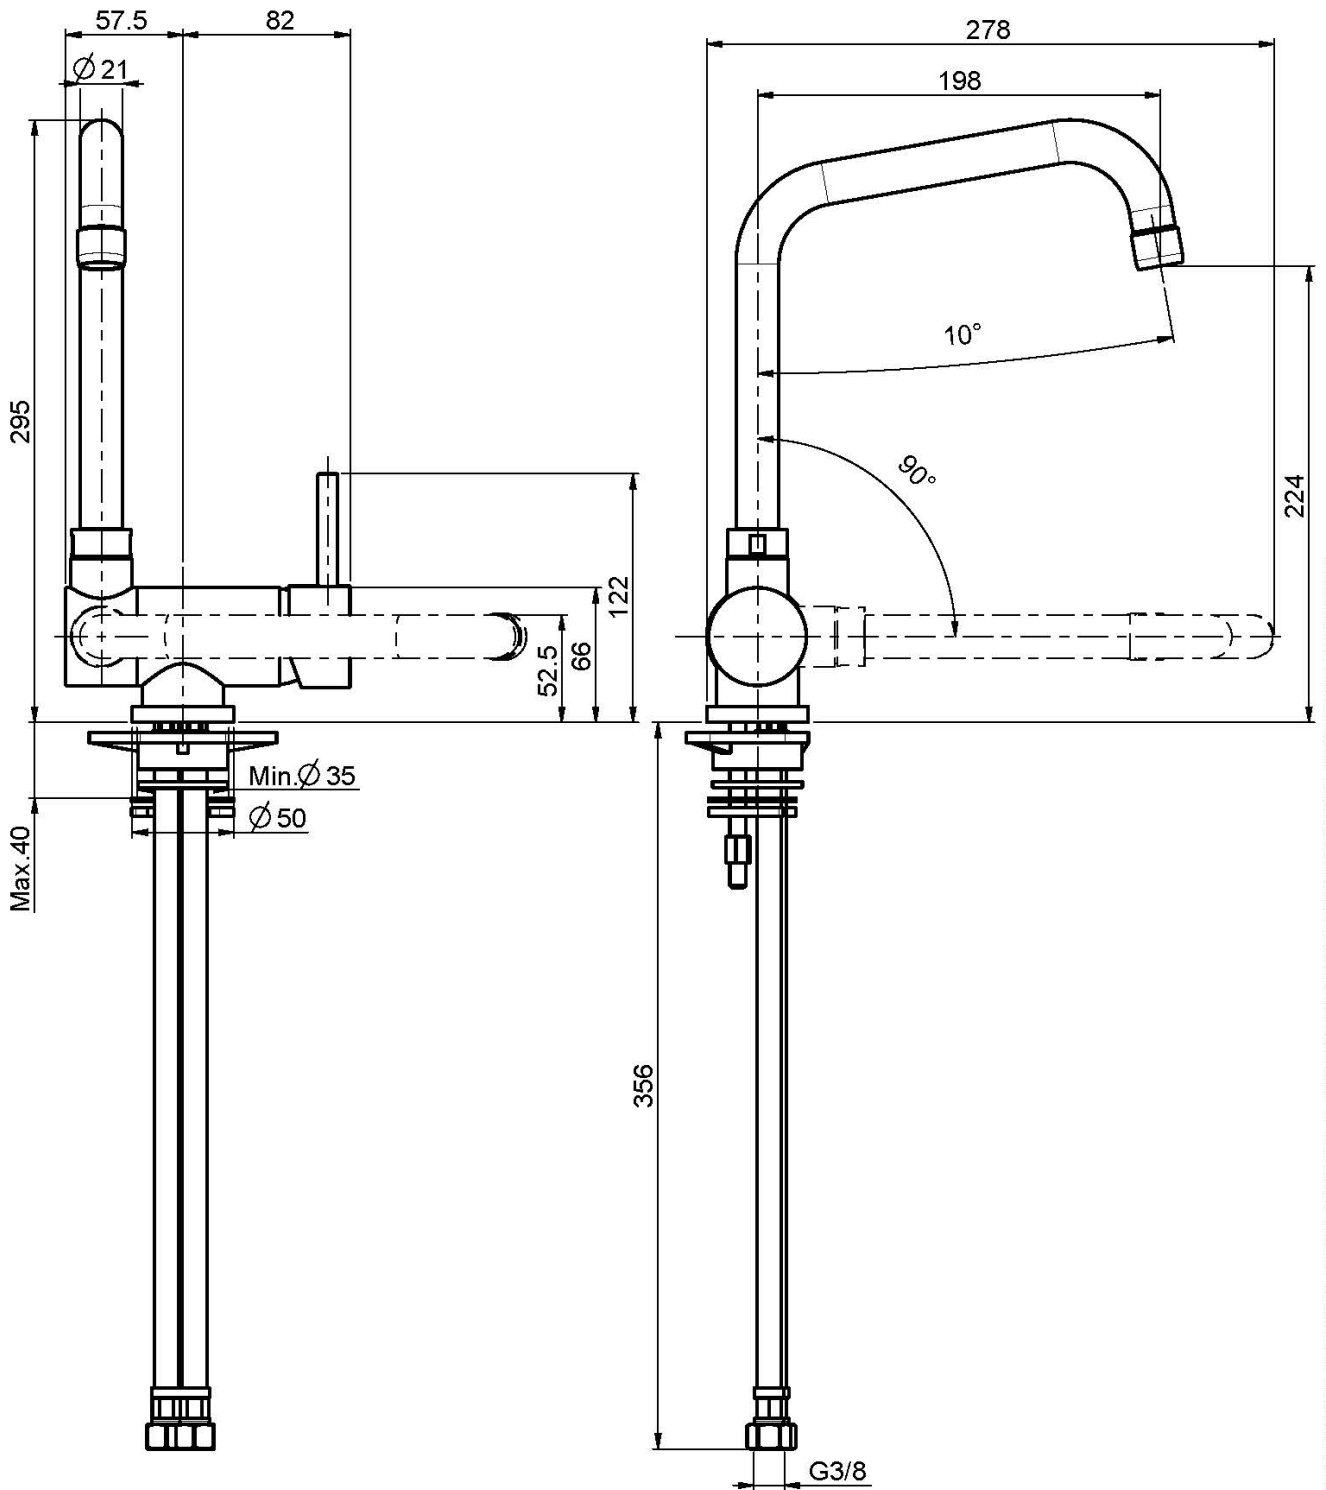

Code F7009

MITIGEUR ÉVIER AVEC BEC RABATTABLE

- 2 tuyaux flexibles
- bec rabattable
- bec pivotant

Finitions

 CHROMÉ
CR

IMAGE

Voir les conditions générales de vente dans notre tarif en vigueur

This drawing is the property of FIMA Carlo Frattini. Any complete or partial reproduction, or any transmission to third party without FIMA Carlo Frattini authorization is forbidden.