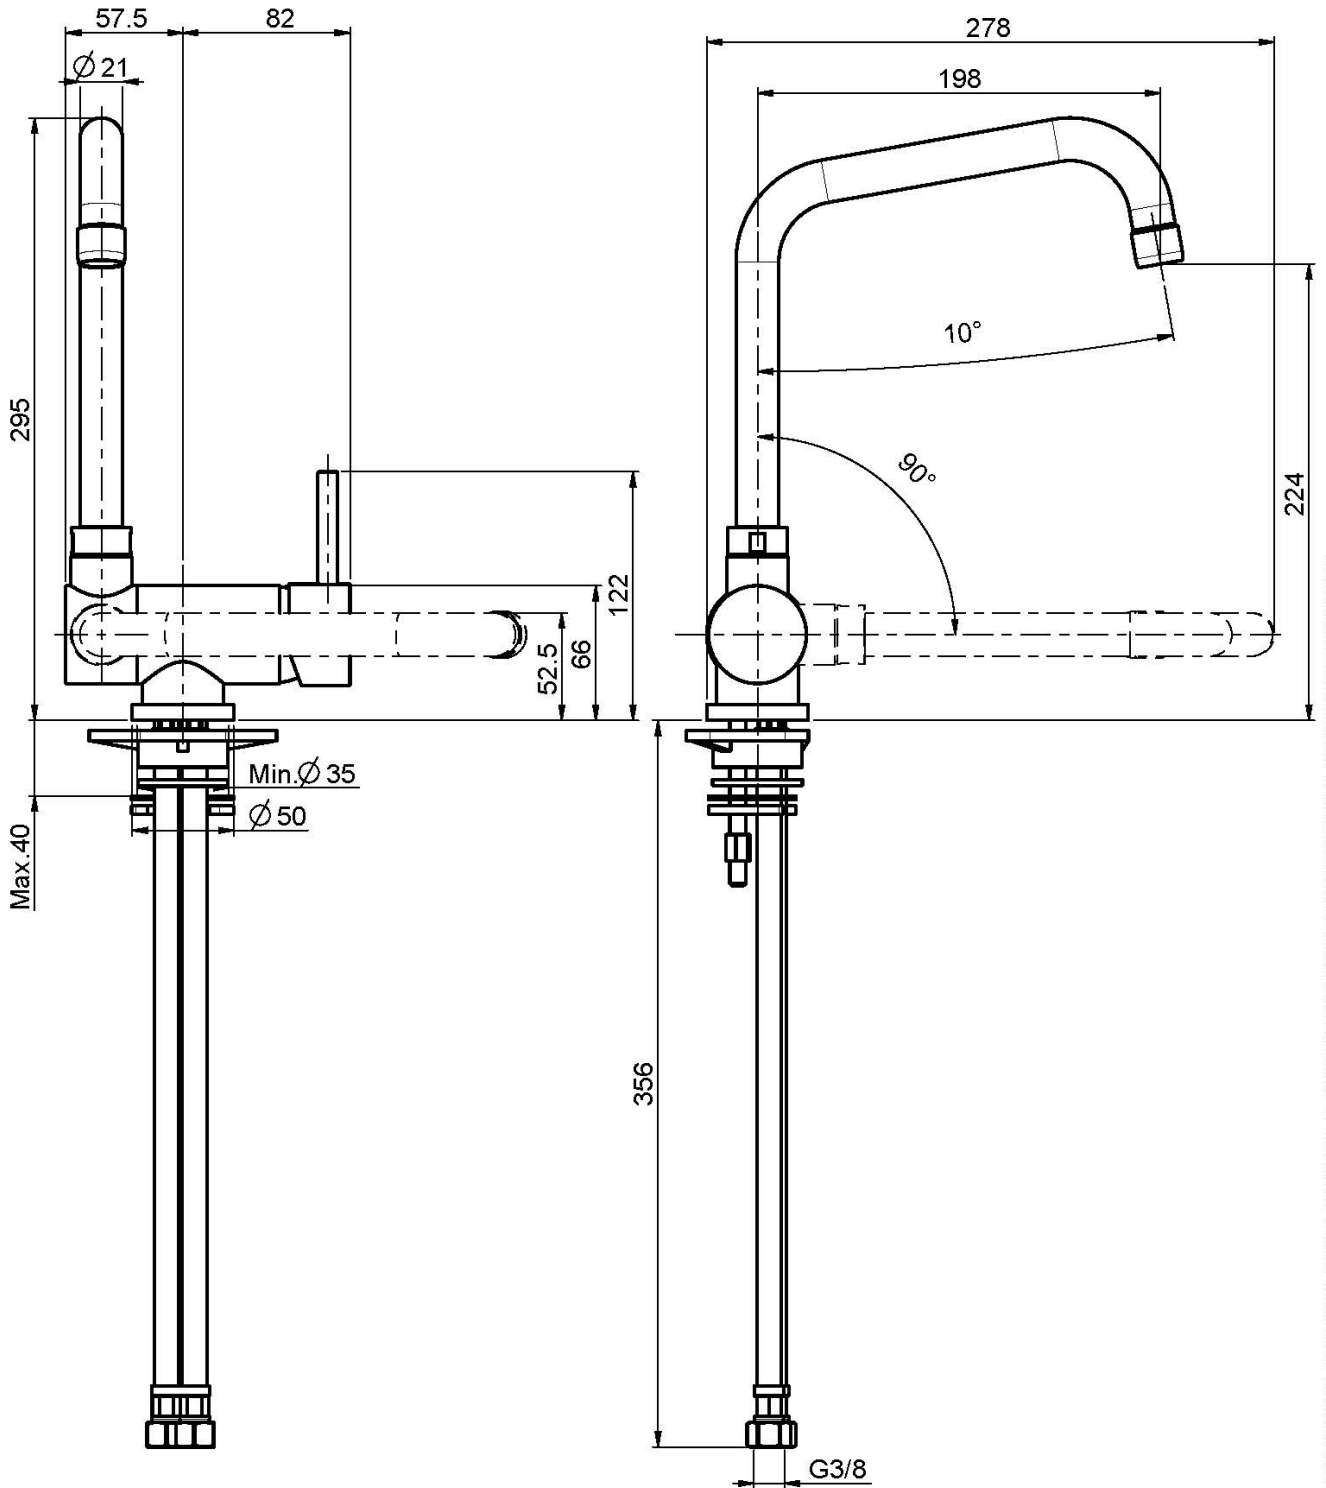

Code F7009

## MITIGEUR ÉVIER AVEC BEC RABATTABLE

- 2 tuyaux flexibles
- bec rabattable
- bec pivotant

Finitions

 CHROMÉ  
CR

IMAGE

Voir les conditions générales de vente dans notre tarif en vigueur

This drawing is the property of FIMA Carlo Frattini. Any complete or partial reproduction, or any transmission to third party without FIMA Carlo Frattini authorization is forbidden.