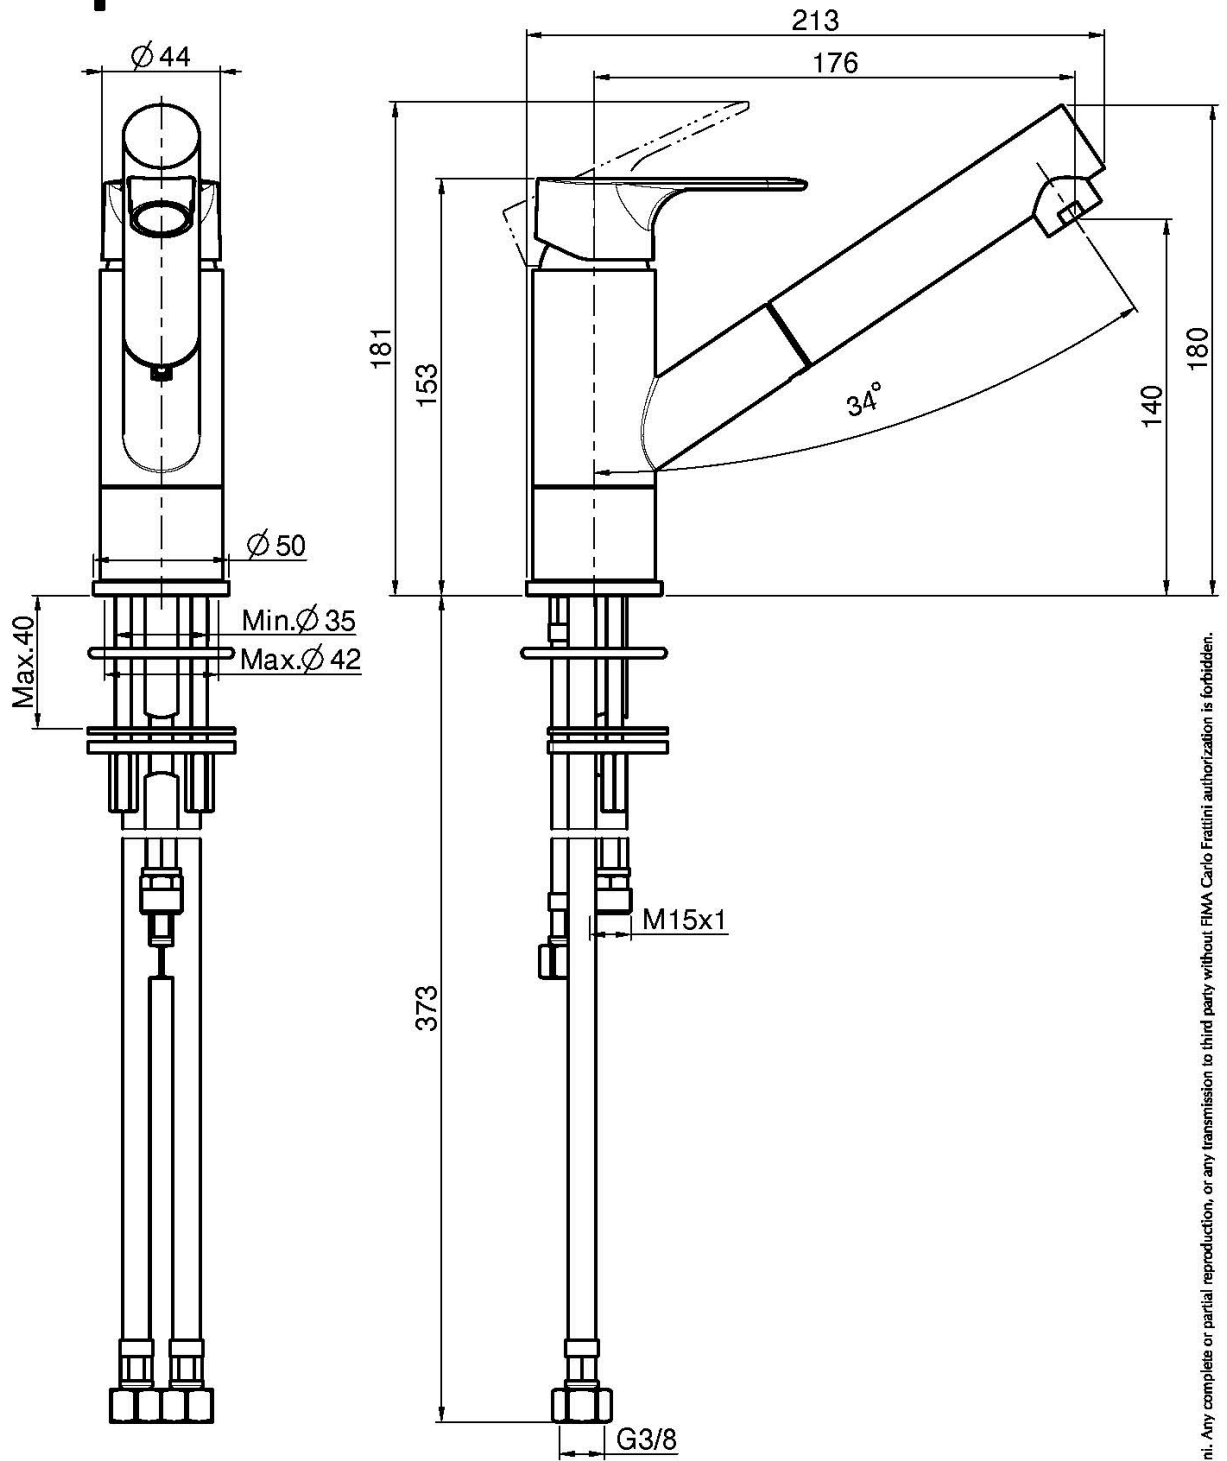

Code F3838

**MITIGEUR ÉVIER AVEC DOUCHETTE  
EXTRACTIBLE SERIE 22**

- bec pivotant
- 2 tuyaux flexibles
- douchette extractible en ABS
- flexible 1200 mm

Finitions

 CHROMÉ  
CR

IMAGE

Voir les conditions générales de vente dans notre tarif en  
vigueur