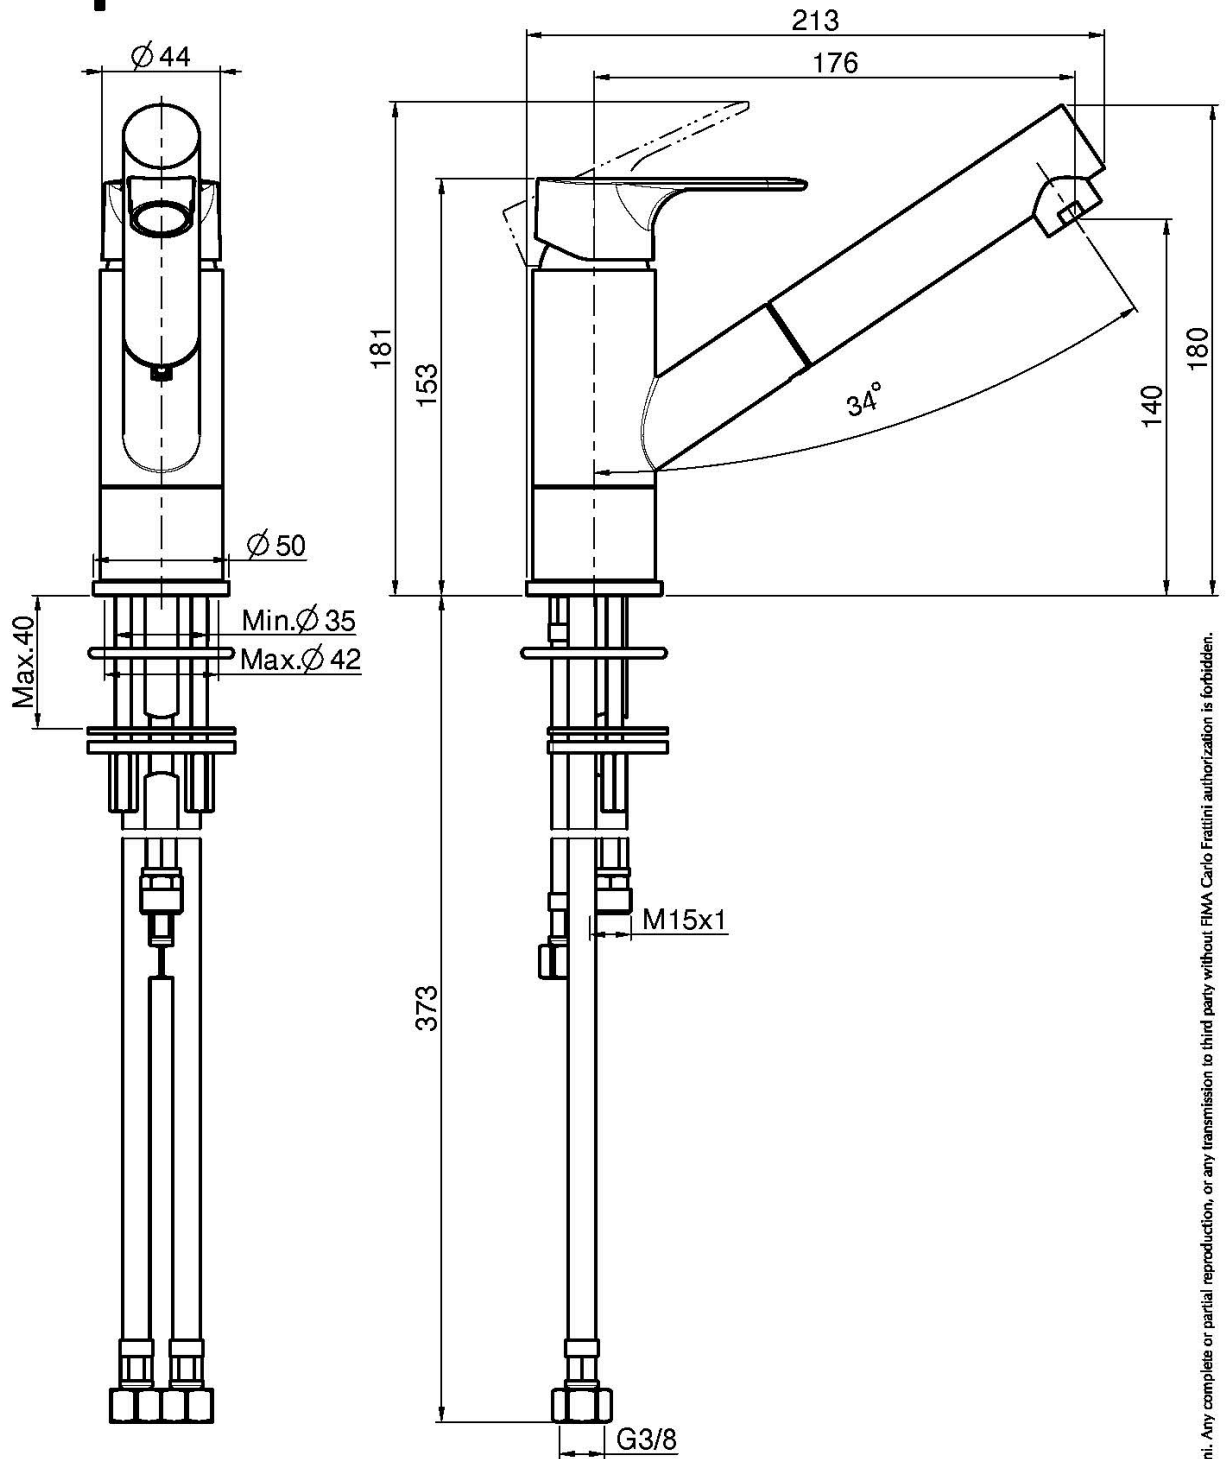

Code F3838

**MITIGEUR ÉVIER AVEC DOUCHETTE
EXTRACTIBLE SERIE 22**

- bec pivotant
- 2 tuyaux flexibles
- douchette extractible en ABS
- flexible 1200 mm

Finitions

 CHROMÉ
CR

IMAGE

Voir les conditions générales de vente dans notre tarif en
vigueur