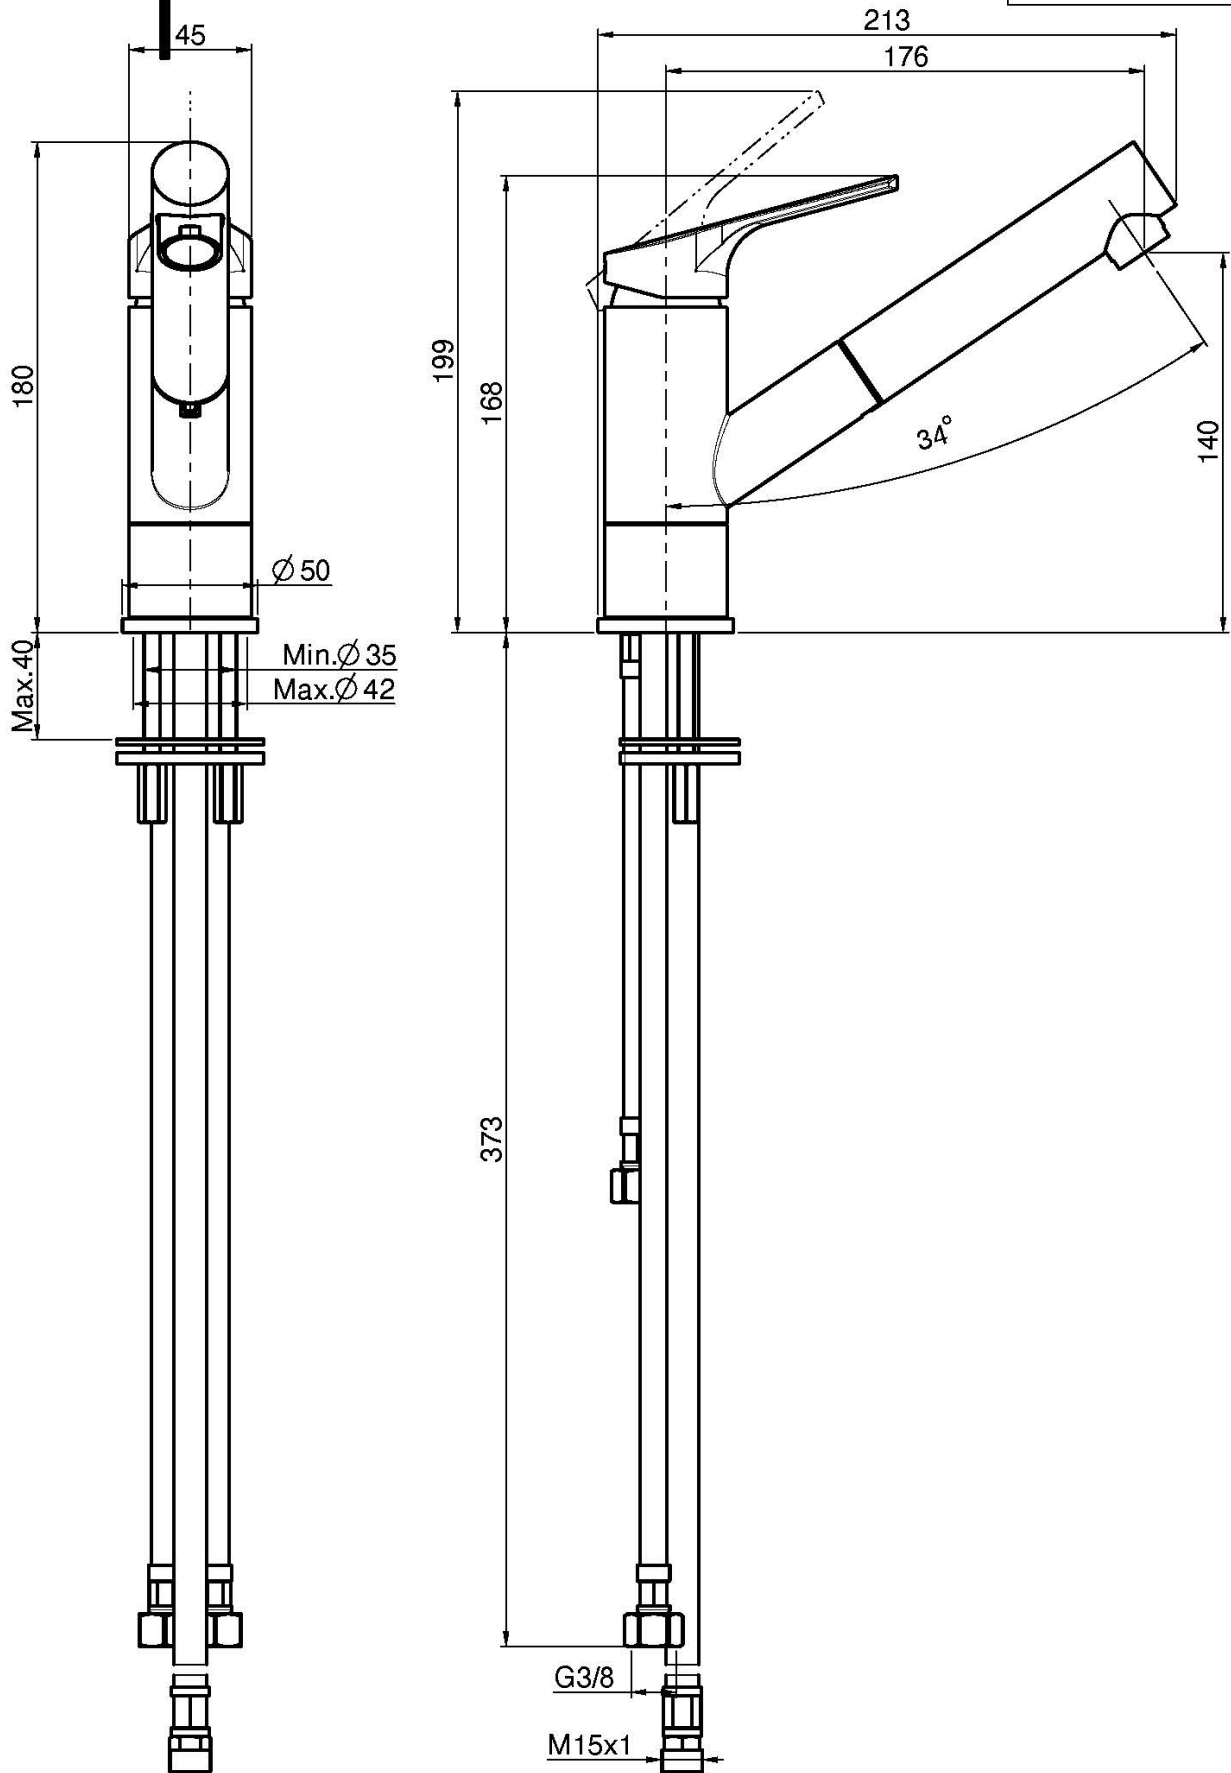

Code F3768

**MITIGEUR ÉVIER AVEC DOUCHETTE
EXTRACTIBLE SERIE 4**

- 2 tuyaux flexibles
- douchette extractible en ABS
- flexible 1200 mm
- bec pivotant

Finitions

 CHROMÉ
CR

IMAGE

Voir les conditions générales de vente dans notre tarif en
vigueur