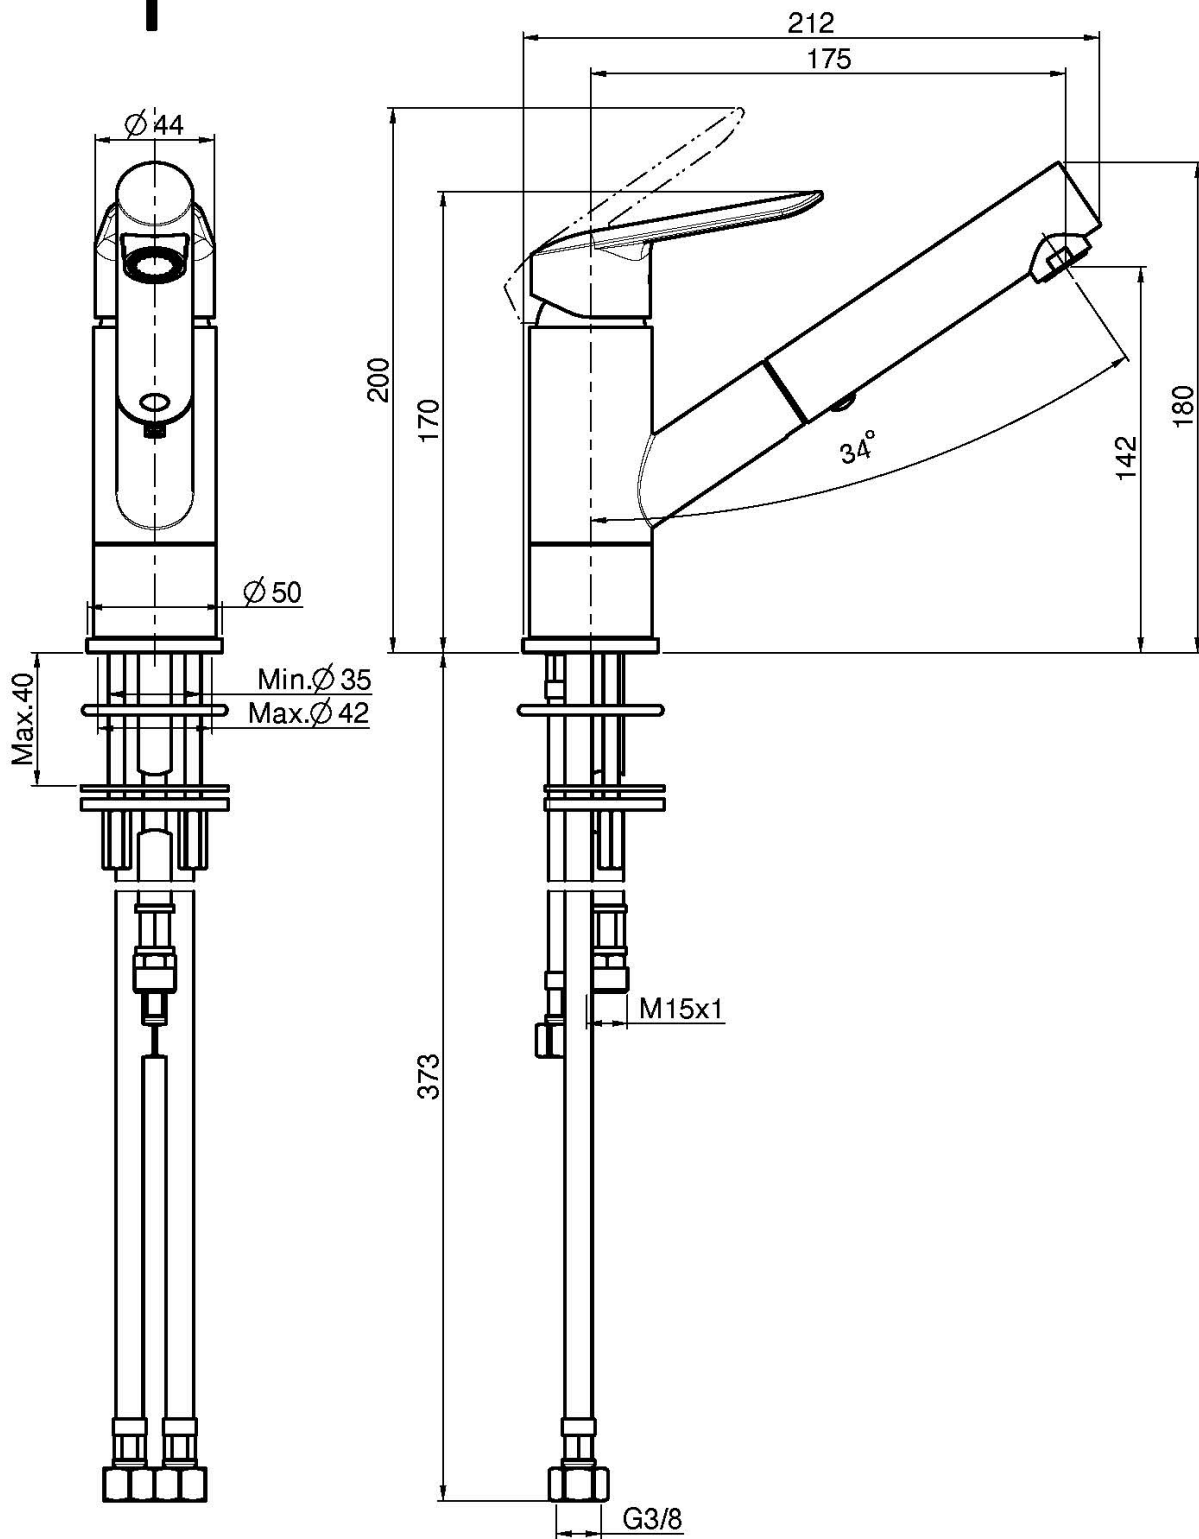

Code F3008

**MITIGEUR ÉVIER AVEC DOUCHETTE  
EXTRACTIBLE SERIE SPOT**

- 2 tuyaux flexibles
- flexible 1200 mm
- bec pivotant
- douchette extractible en laiton

Finitions

 CHROMÉ  
CR

IMAGE

Voir les conditions générales de vente dans notre tarif en  
vigueur