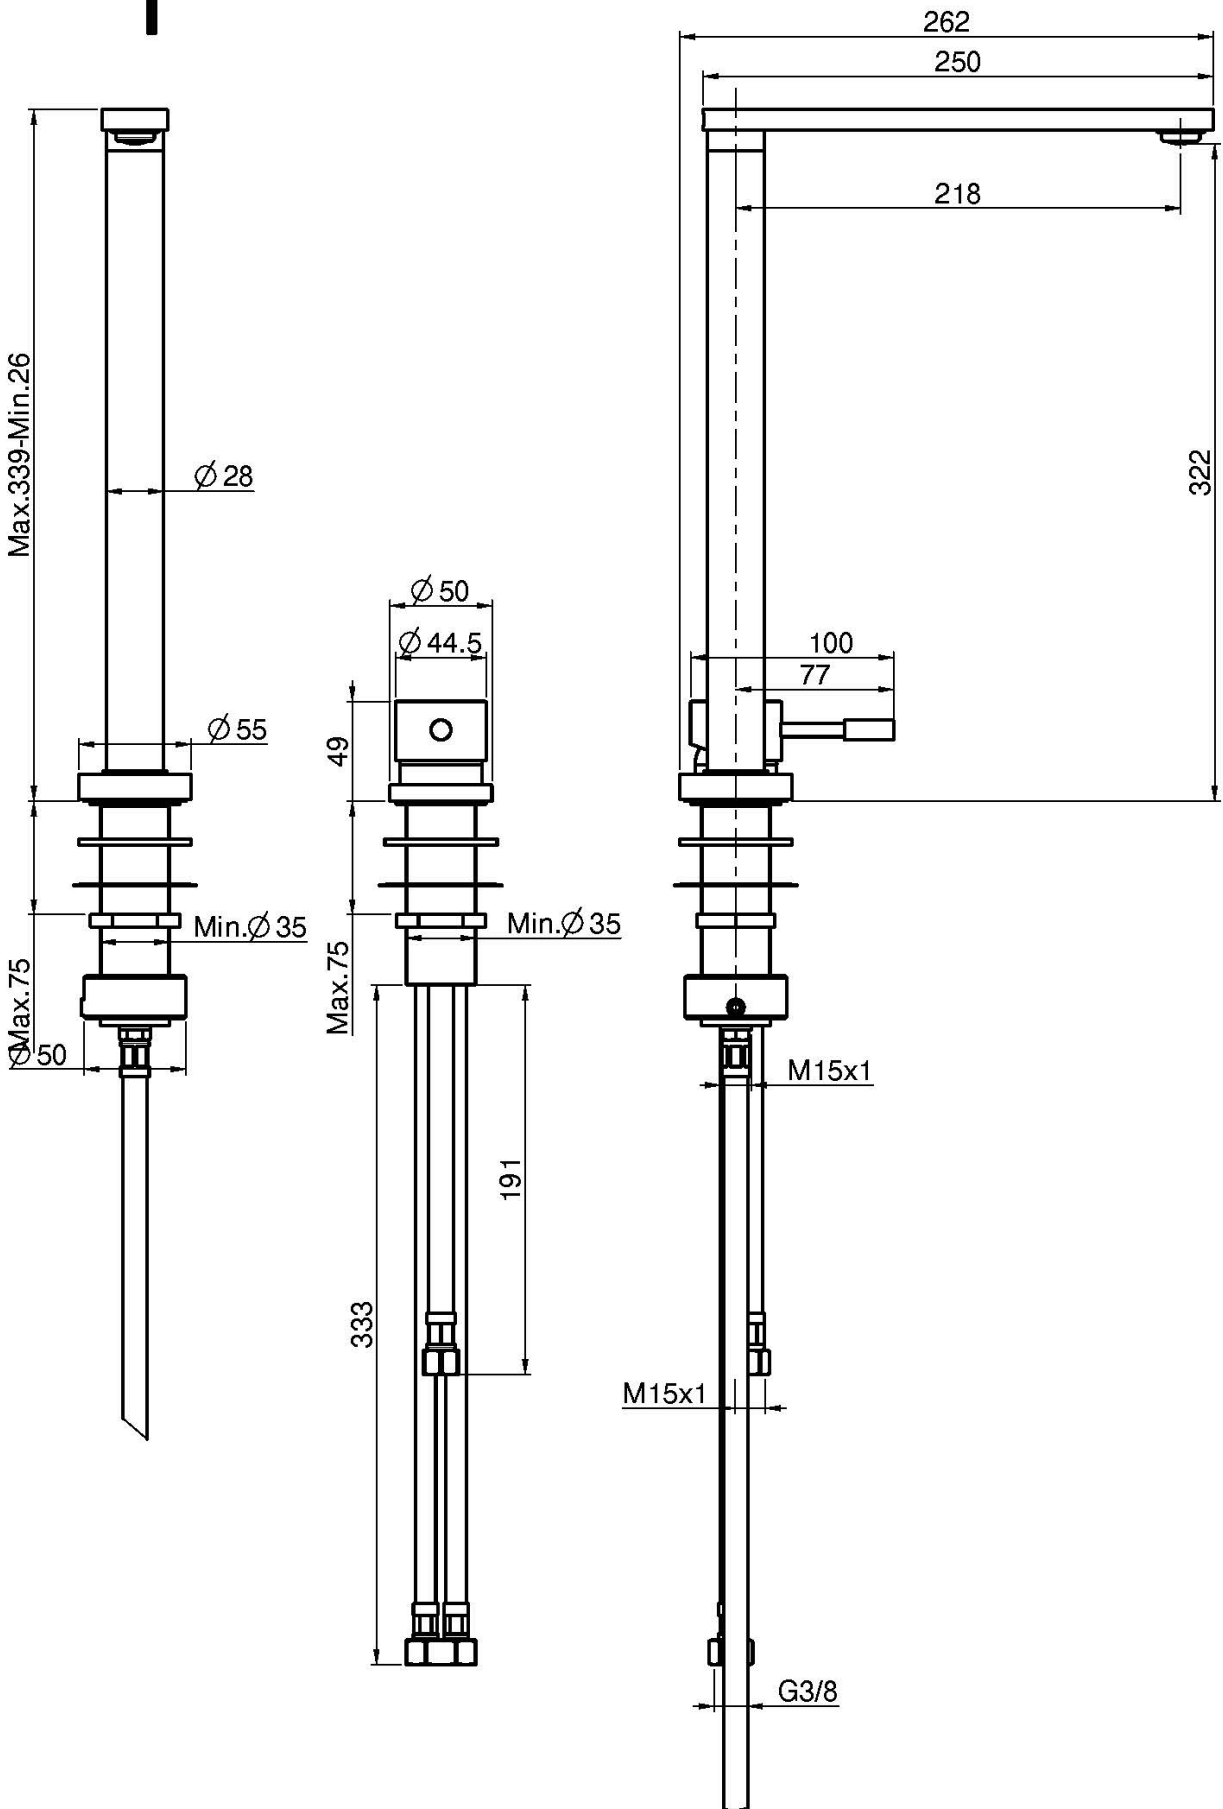

Code F7037

**MITIGEUR ÉVIER DEUX TROUS AVEC BEC
ABATTABLE SOUS LE PLAN GHOST**

- 2 tuyaux flexibles
- bec rabattable
- mitigeur

Finitions

 CHROMÉ
CR

IMAGE

Voir les conditions générales de vente dans notre tarif en
vigueur