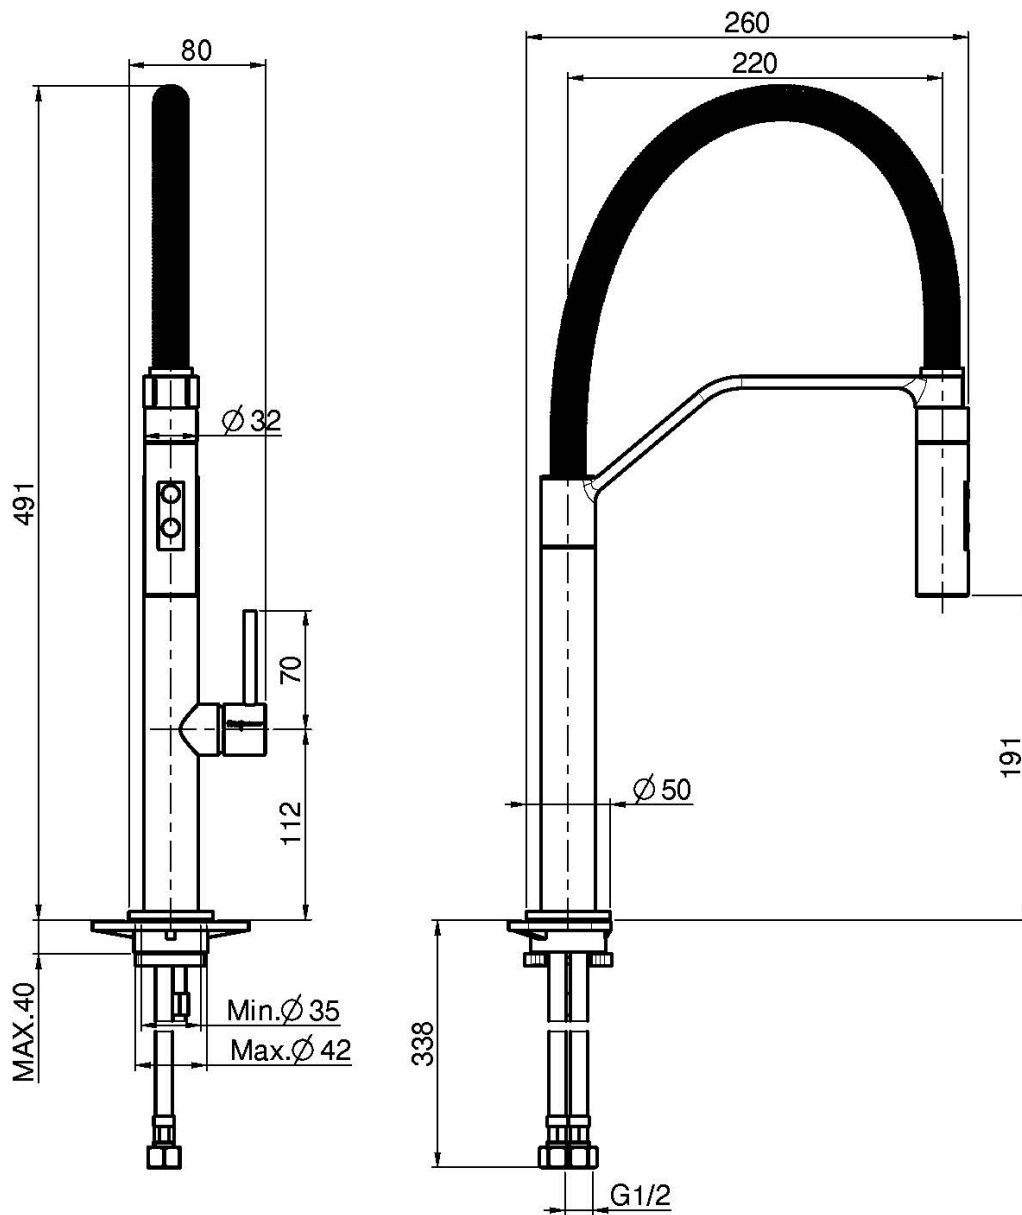

Code F7047/1

MITIGEUR ÉVIER FLEXI

- 2 tuyaux flexibles
- bec pivotant
- douchette extractible en ABS
- ressort en noir

Finitions

-  CHROMÉ
CR
-  NICKEL BROSSÉ
SN
-  BLANC MAT
BS
-  NOIR MAT
NS

IMAGE

Voir les conditions générales de vente dans notre tarif en
vigueur