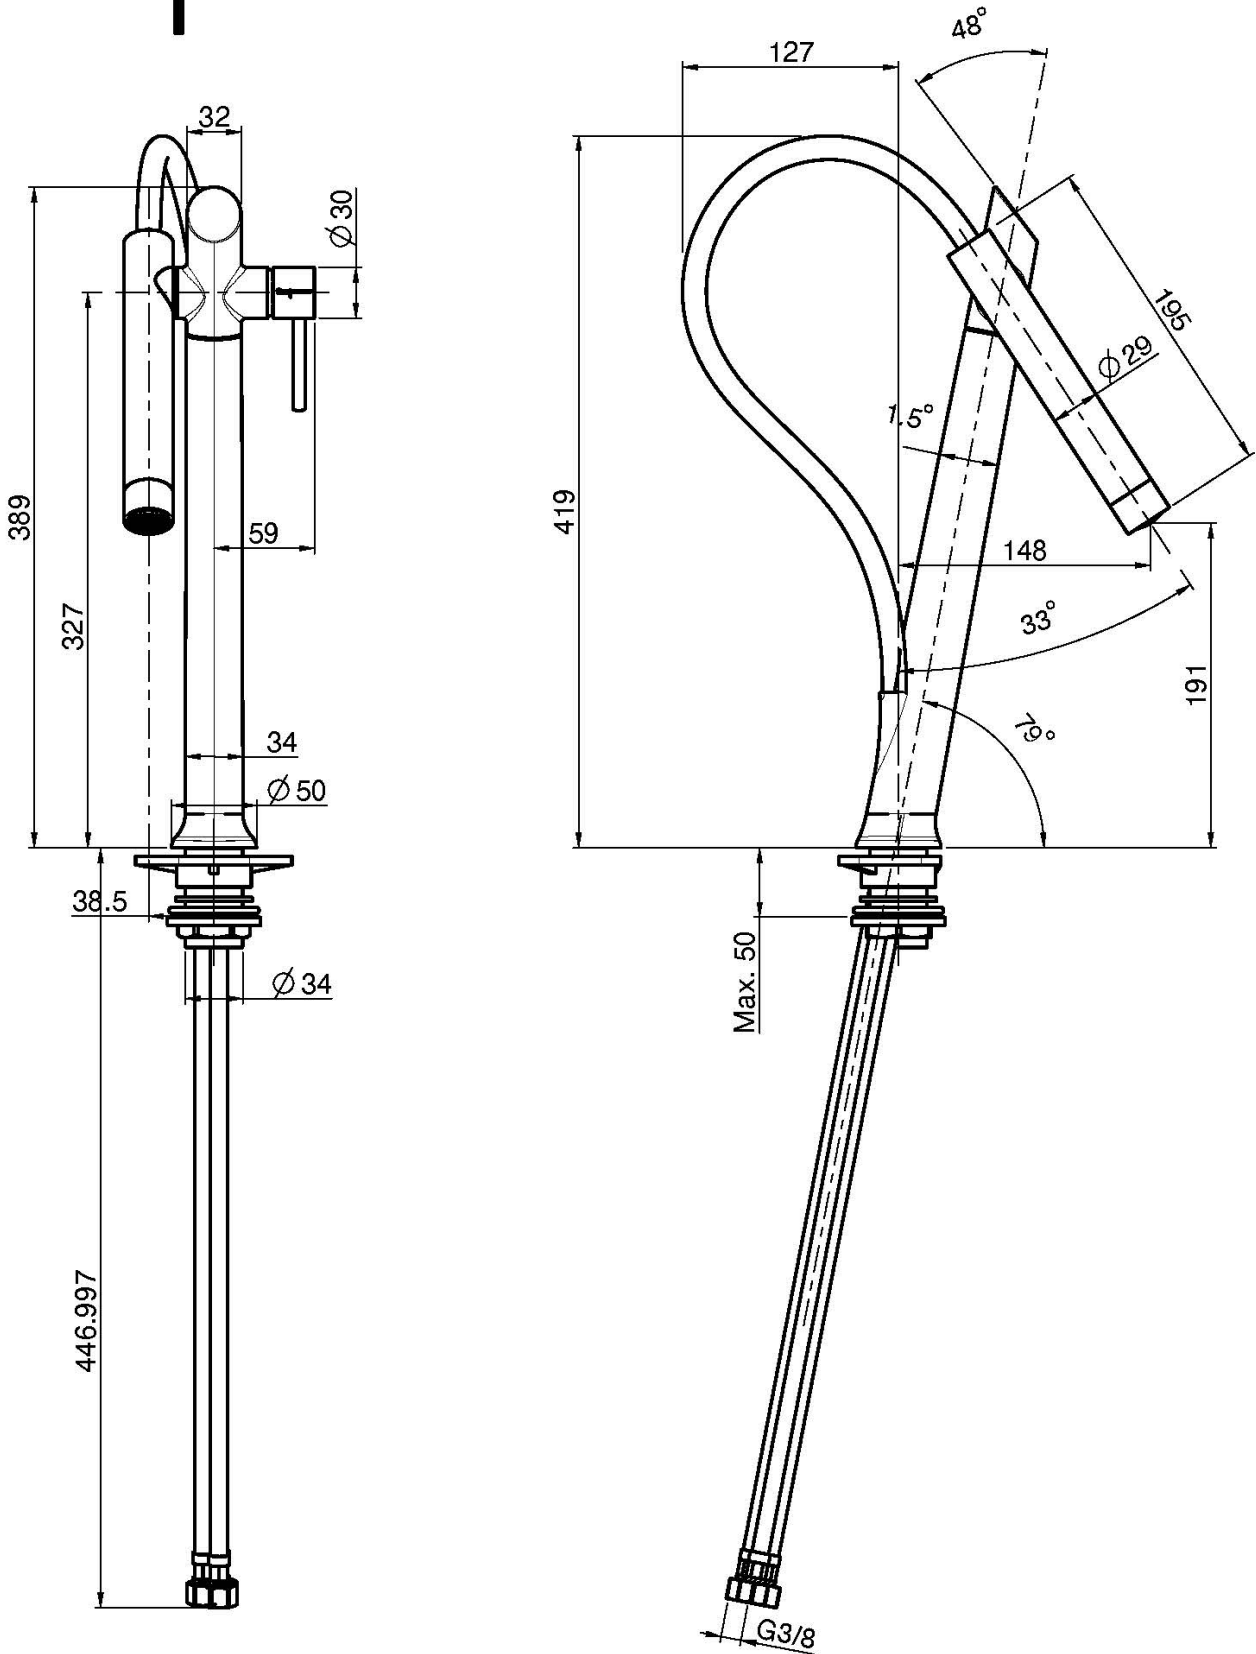

This drawing is the property of FIMA Carlo Frattini. Any complete or partial reproduction, or any transmission to third party without FIMA Carlo Frattini authorization is forbidden.