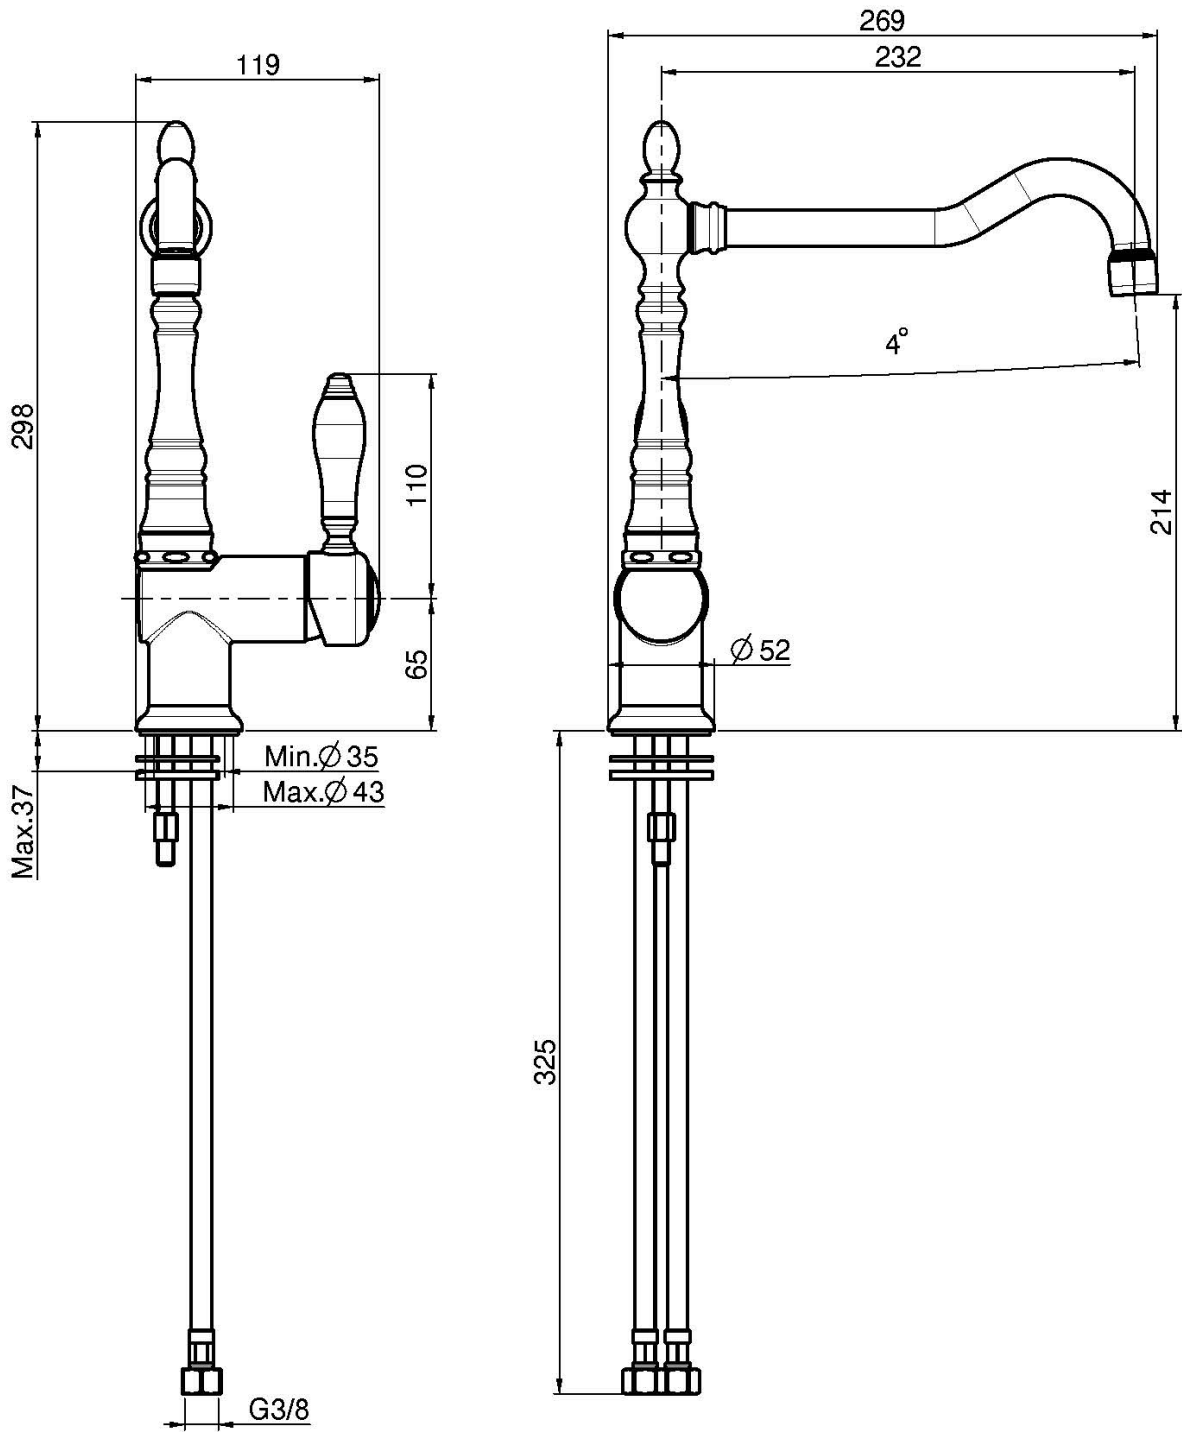

Code F5417N

MITIGEUR ÉVIER HEREND

- 2 tuyaux flexibles
- bec pivotant

Finitions

-  CHROMÉ
CR
-  NICKEL BROSSÉ
SN
-  DORÉ
OR
-  VIEUX BRONZE
BR
-  ANTIQUE COPPER
RA

IMAGE

Voir les conditions générales de vente dans notre tarif en
vigueur