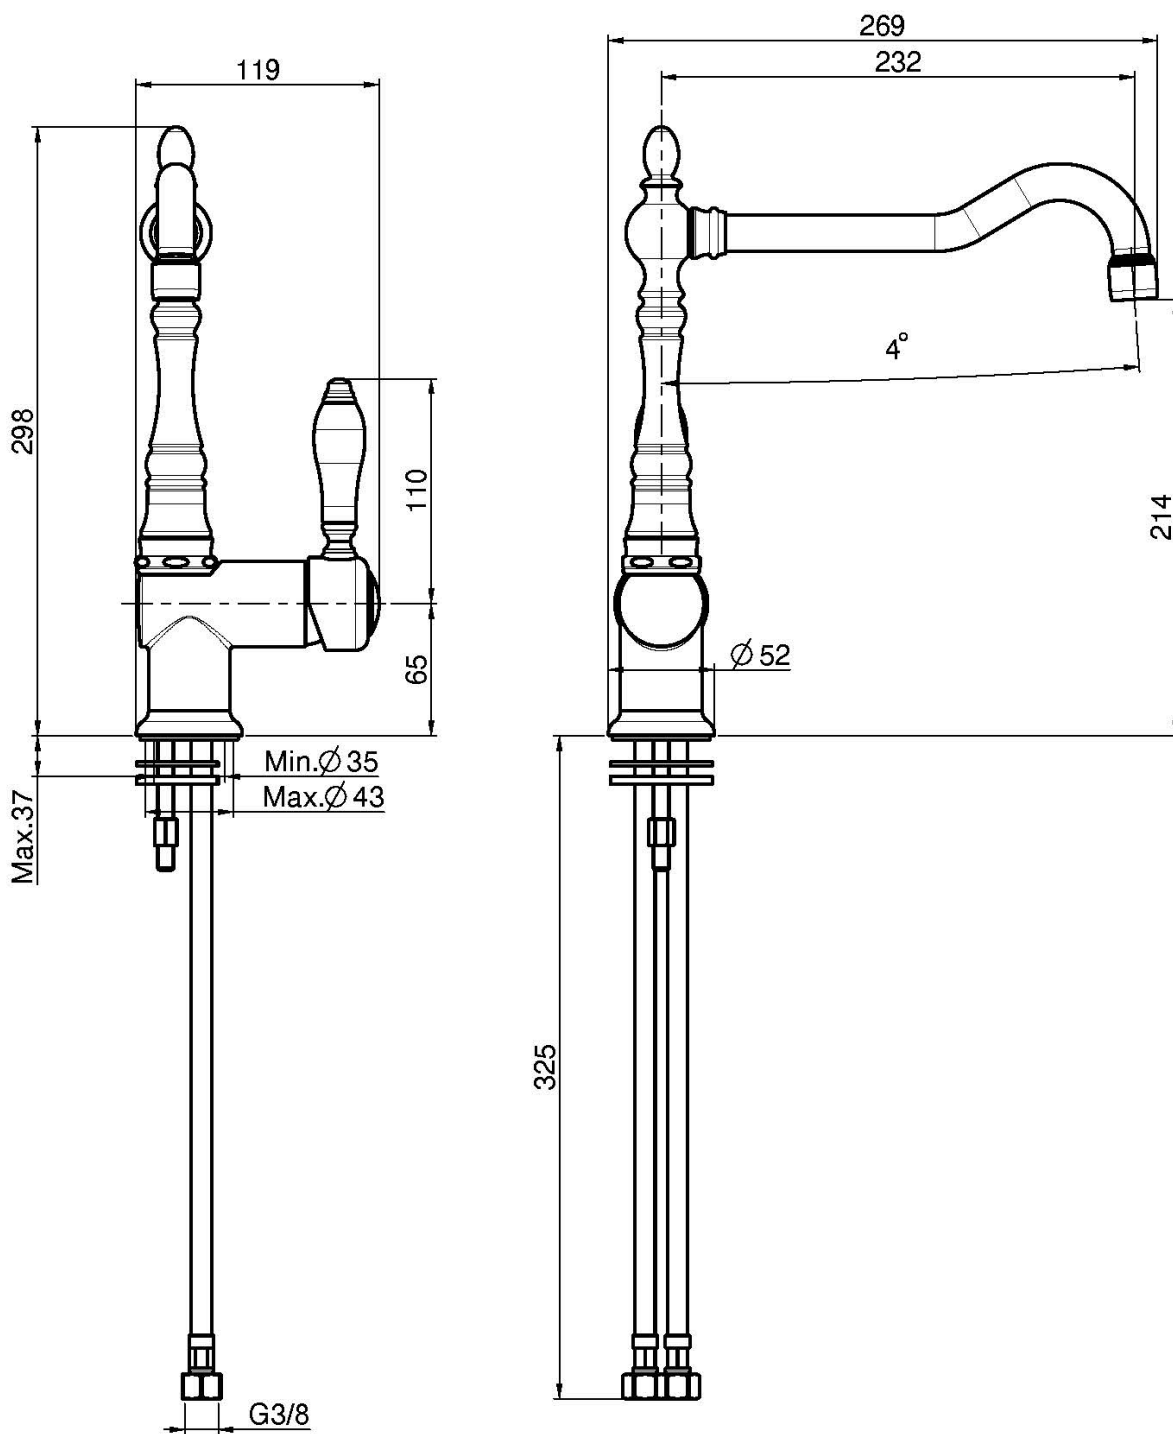

Code F5417N

MITIGEUR ÉVIER HEREND

- 2 tuyaux flexibles
- bec pivotant

Finitions

-  CHROMÉ
CR
-  NICKEL BROSSÉ
SN
-  DORÉ
OR
-  VIEUX BRONZE
BR
-  ANTIQUE COPPER
RA

IMAGE

Voir les conditions générales de vente dans notre tarif en
vigueur