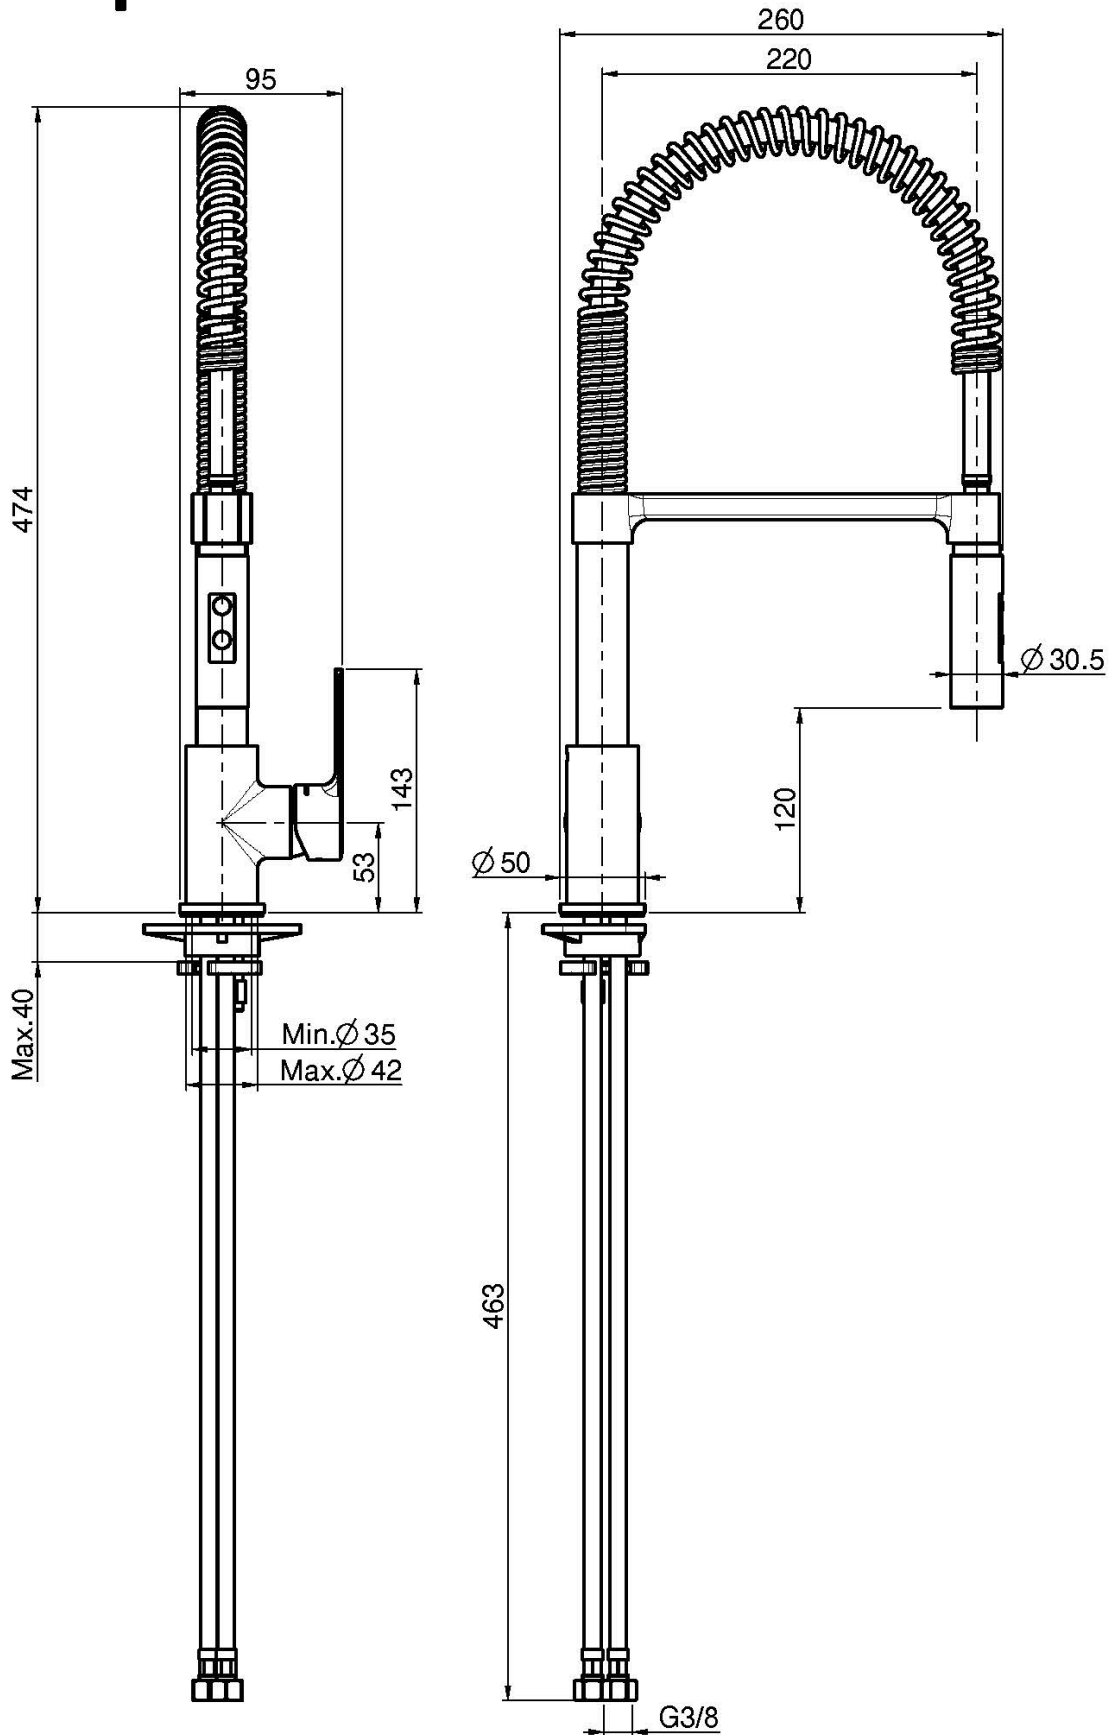

This drawing is the property of FIMA Carlo Frattini. Any complete or partial reproduction, or any transmission to third party without FIMA Carlo Frattini authorization is forbidden.