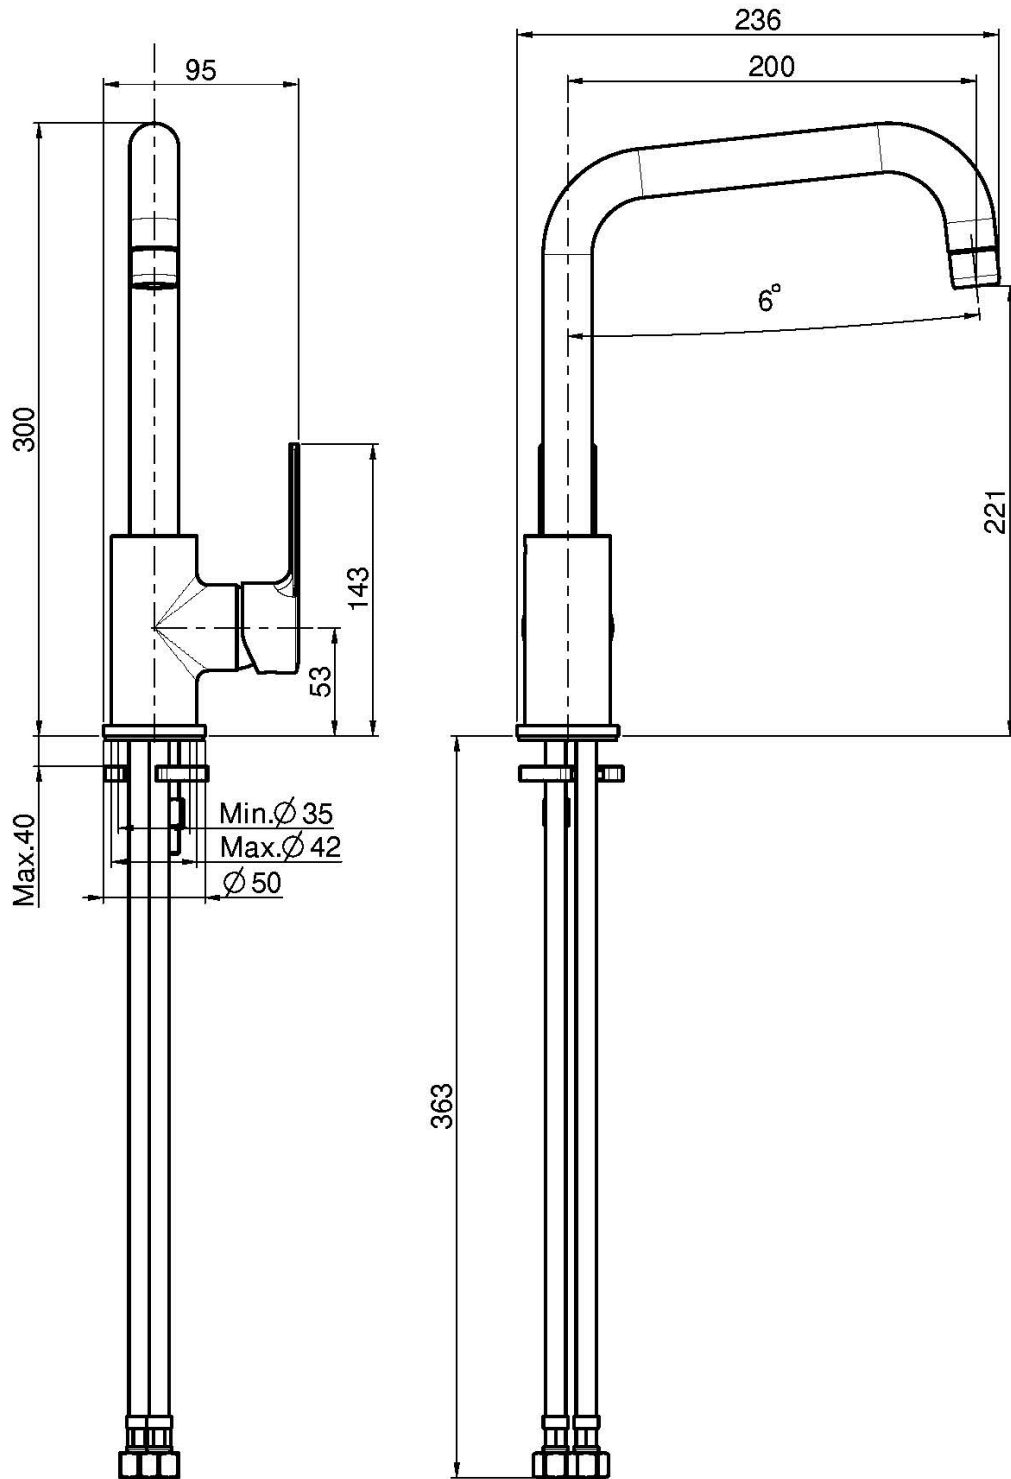

This drawing is the property of FIMA Carlo Frattini. Any complete or partial reproduction, or any transmission to third party without FIMA Carlo Frattini authorization is forbidden.