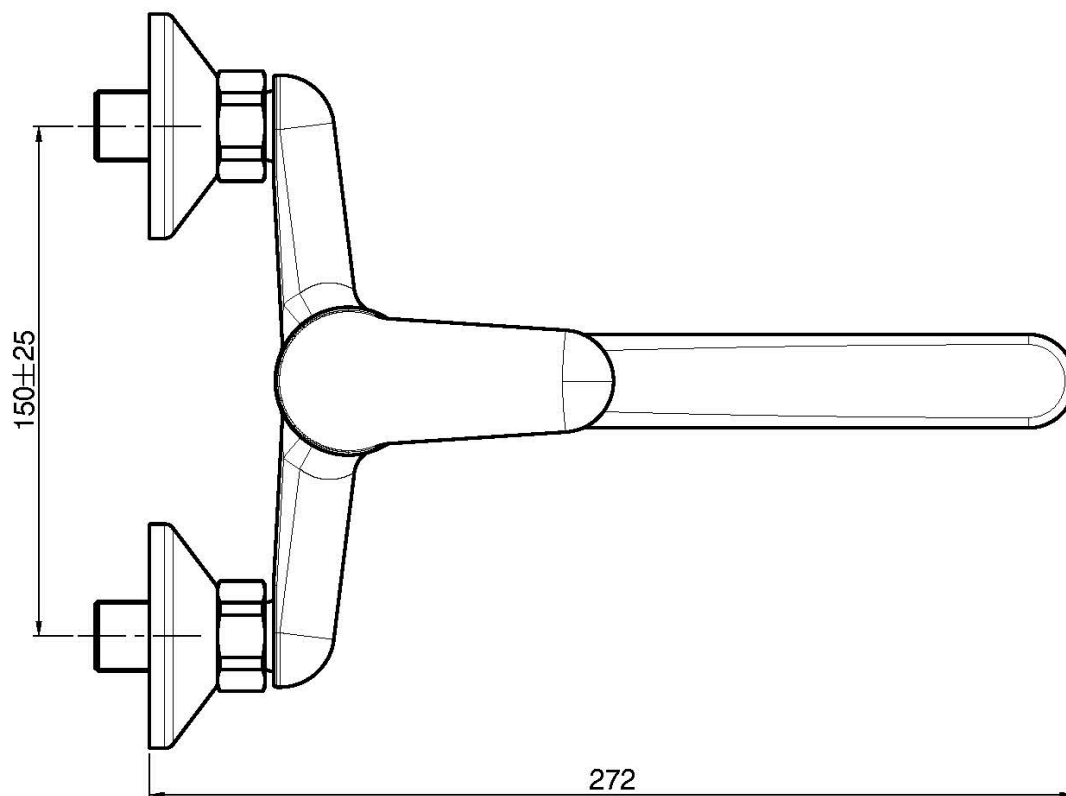

## MITIGEUR ÉVIER MURAL SERIE 22

- 2 raccords excentriques 1/2"
- bec pivotant

Finitions

 CHROMÉ  
CR

IMAGE

Voir les conditions générales de vente dans notre tarif en  
vigueur

This drawing is the property of FIMA Carlo Frattini. Any complete or partial reproduction, or any transmission to third party without FIMA Carlo Frattini authorization is forbidden.