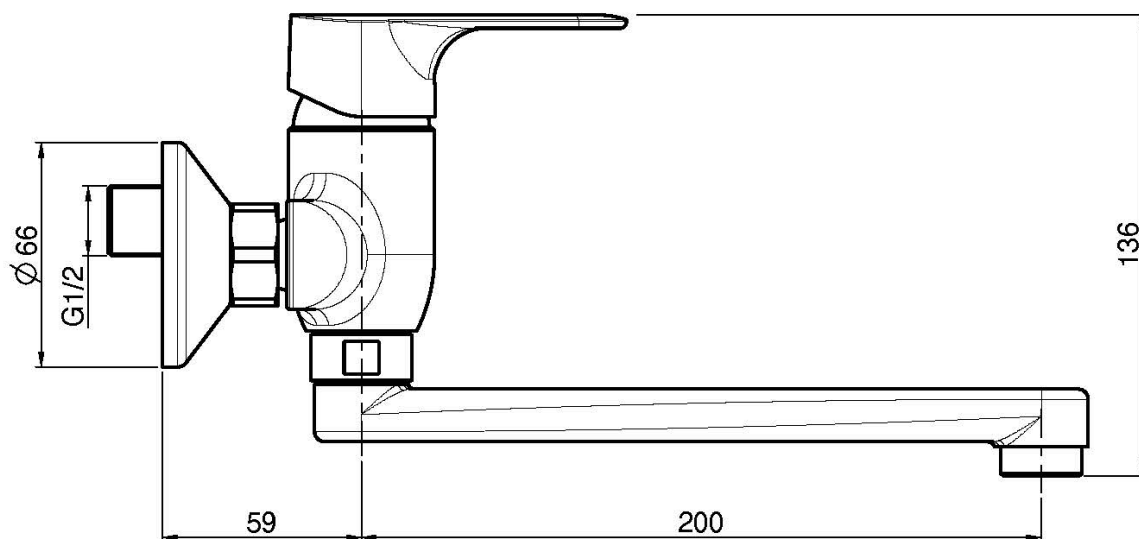

## MITIGEUR ÉVIER MURAL SERIE 22

- 2 raccords excentriques 1/2"
- bec pivotant

Finitions

 CHROMÉ  
CR

IMAGE

Voir les conditions générales de vente dans notre tarif en  
vigueur

This drawing is the property of FIMA Carlo Frattini. Any complete or partial reproduction, or any transmission to third party without FIMA Carlo Frattini authorization is forbidden.