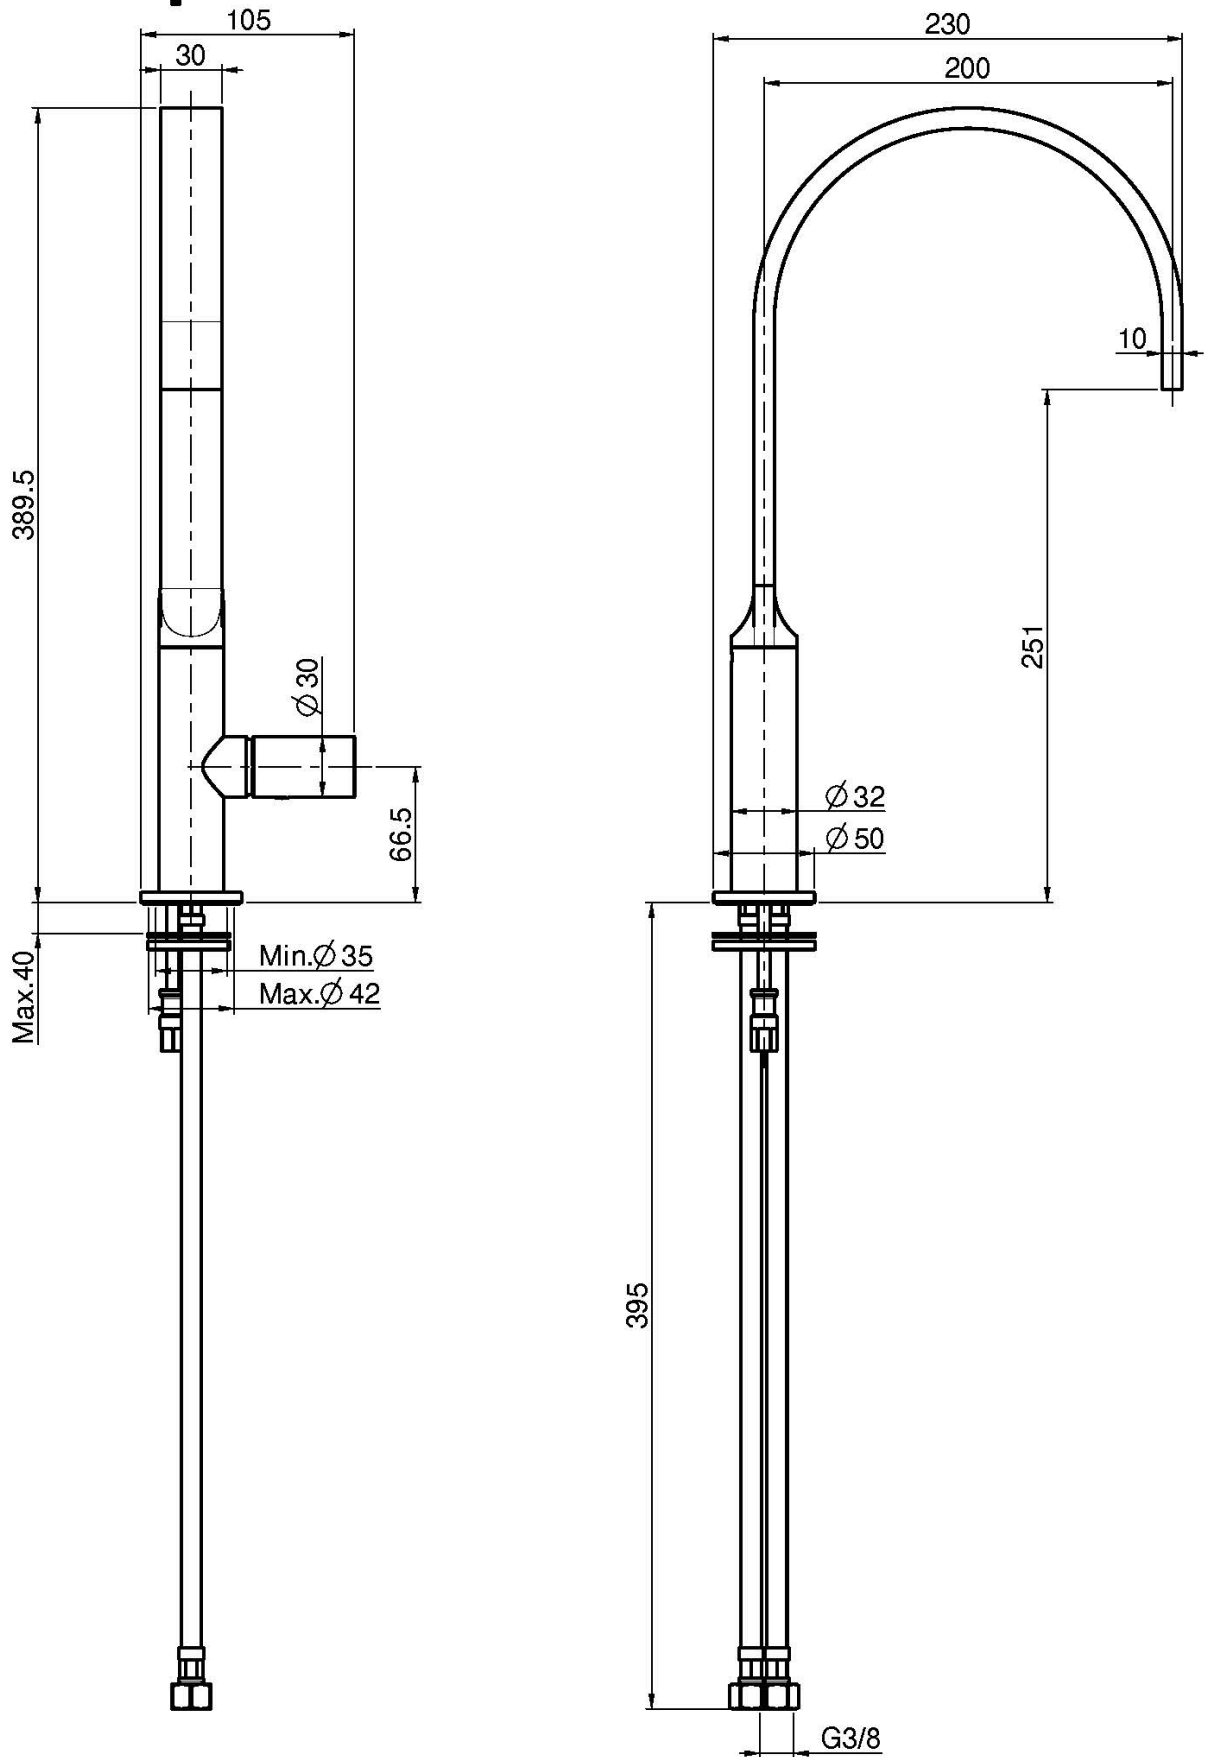

Code F7107

MITIGEUR ÉVIER NOMOS

- 2 tuyaux flexibles
- bec pivotant

Finitions

 CHROMÉ
CR

IMAGE

Voir les conditions générales de vente dans notre tarif en
vigueur

This drawing is the property of FIMA Carlo Frattini. Any complete or partial reproduction, or any transmission to third party without FIMA Carlo Frattini authorization is forbidden.