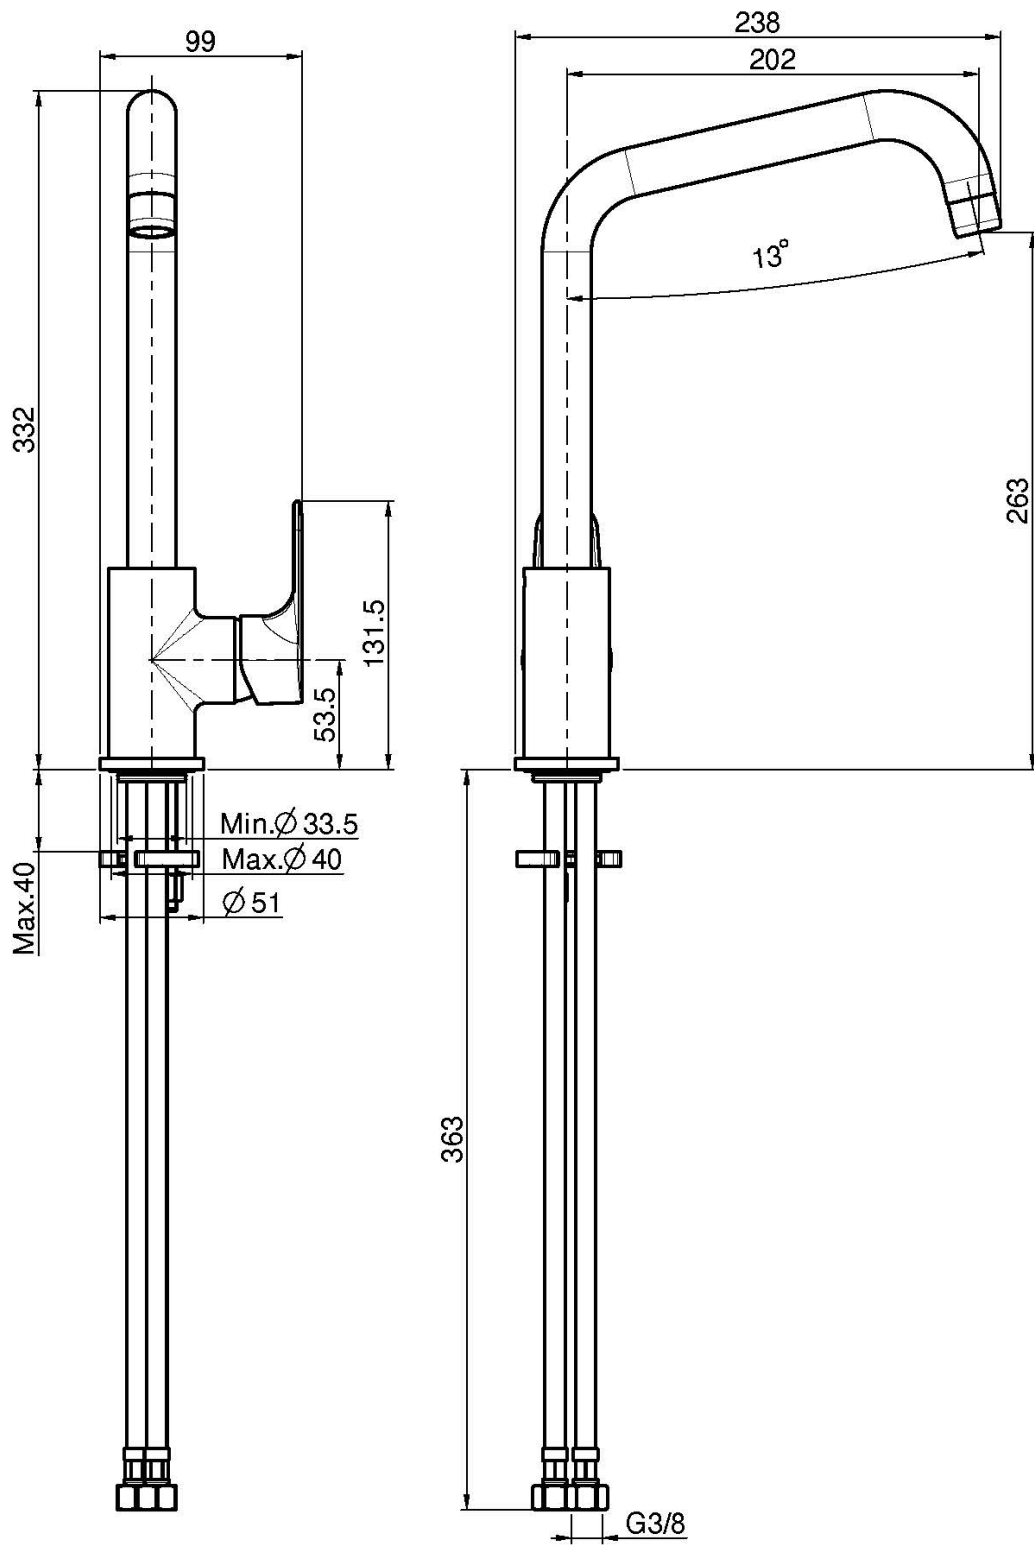

This drawing is the property of FIMA Carlo Frattini. Any complete or partial reproduction, or any transmission to third party without FIMA Carlo Frattini authorization is forbidden.