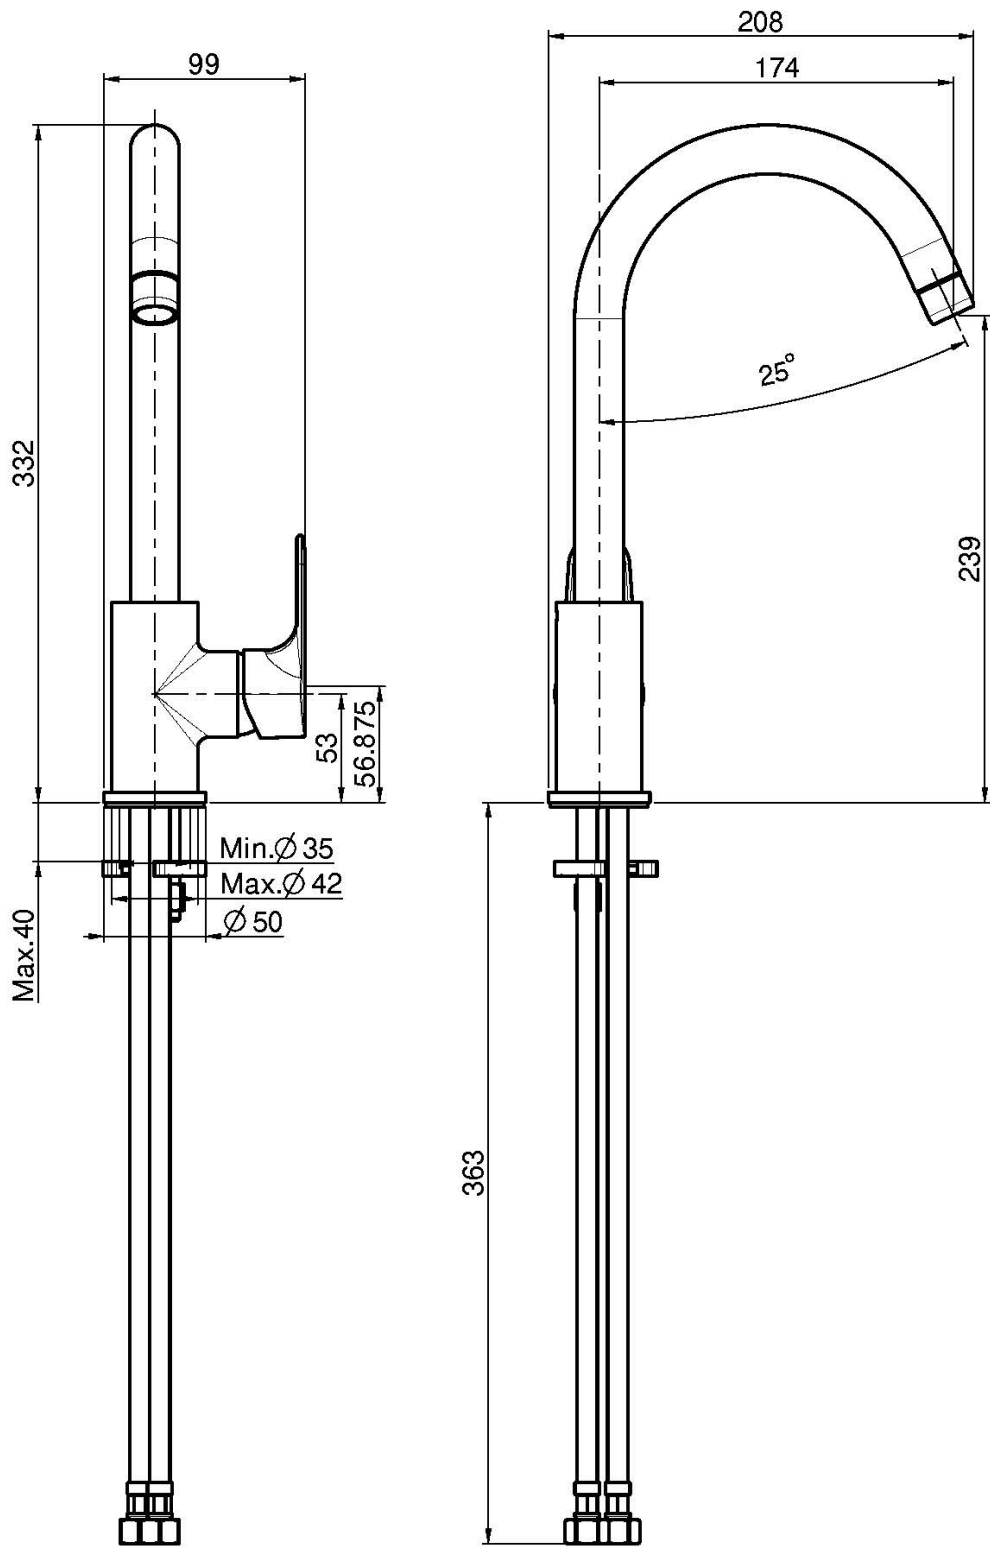

Code F3837/3

MITIGEUR ÉVIER SERIE 22

- 2 tuyaux flexibles
- bec pivotant

Finitions

 CHROMÉ

IMAGE

Voir les conditions générales de vente dans notre tarif en
vigueur

This drawing is the property of FIMA Carlo Frattini. Any complete or partial reproduction, or any transmission to third party without FIMA Carlo Frattini authorization is forbidden.