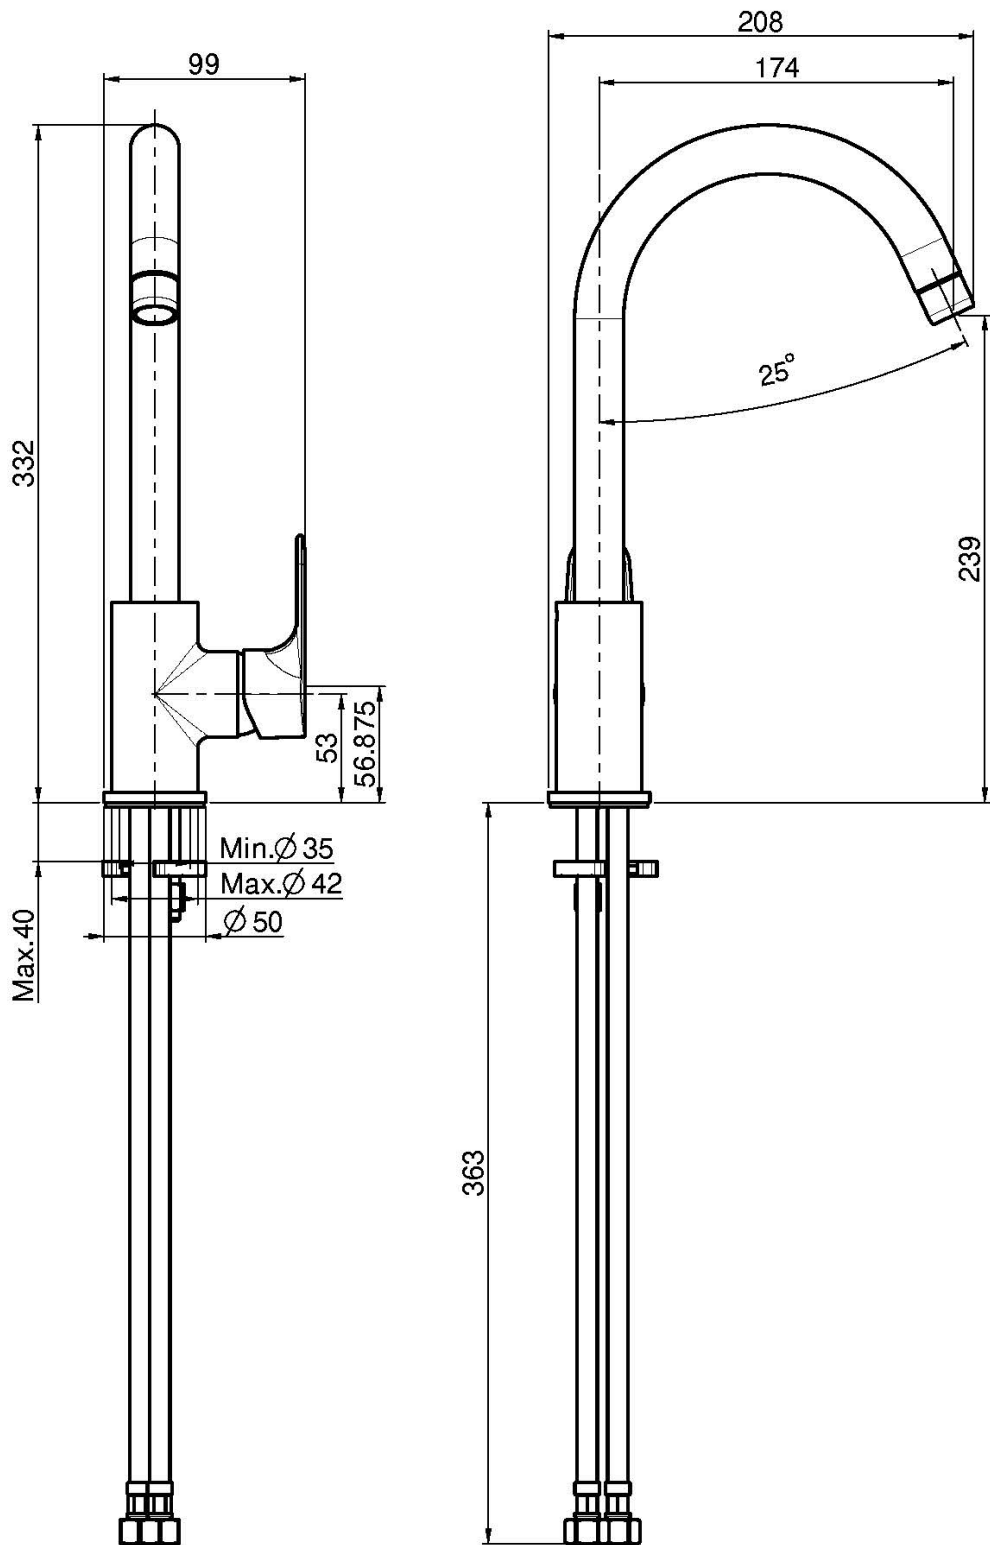

This drawing is the property of FIMA Carlo Frattini. Any complete or partial reproduction, or any transmission to third party without FIMA Carlo Frattini authorization is forbidden.