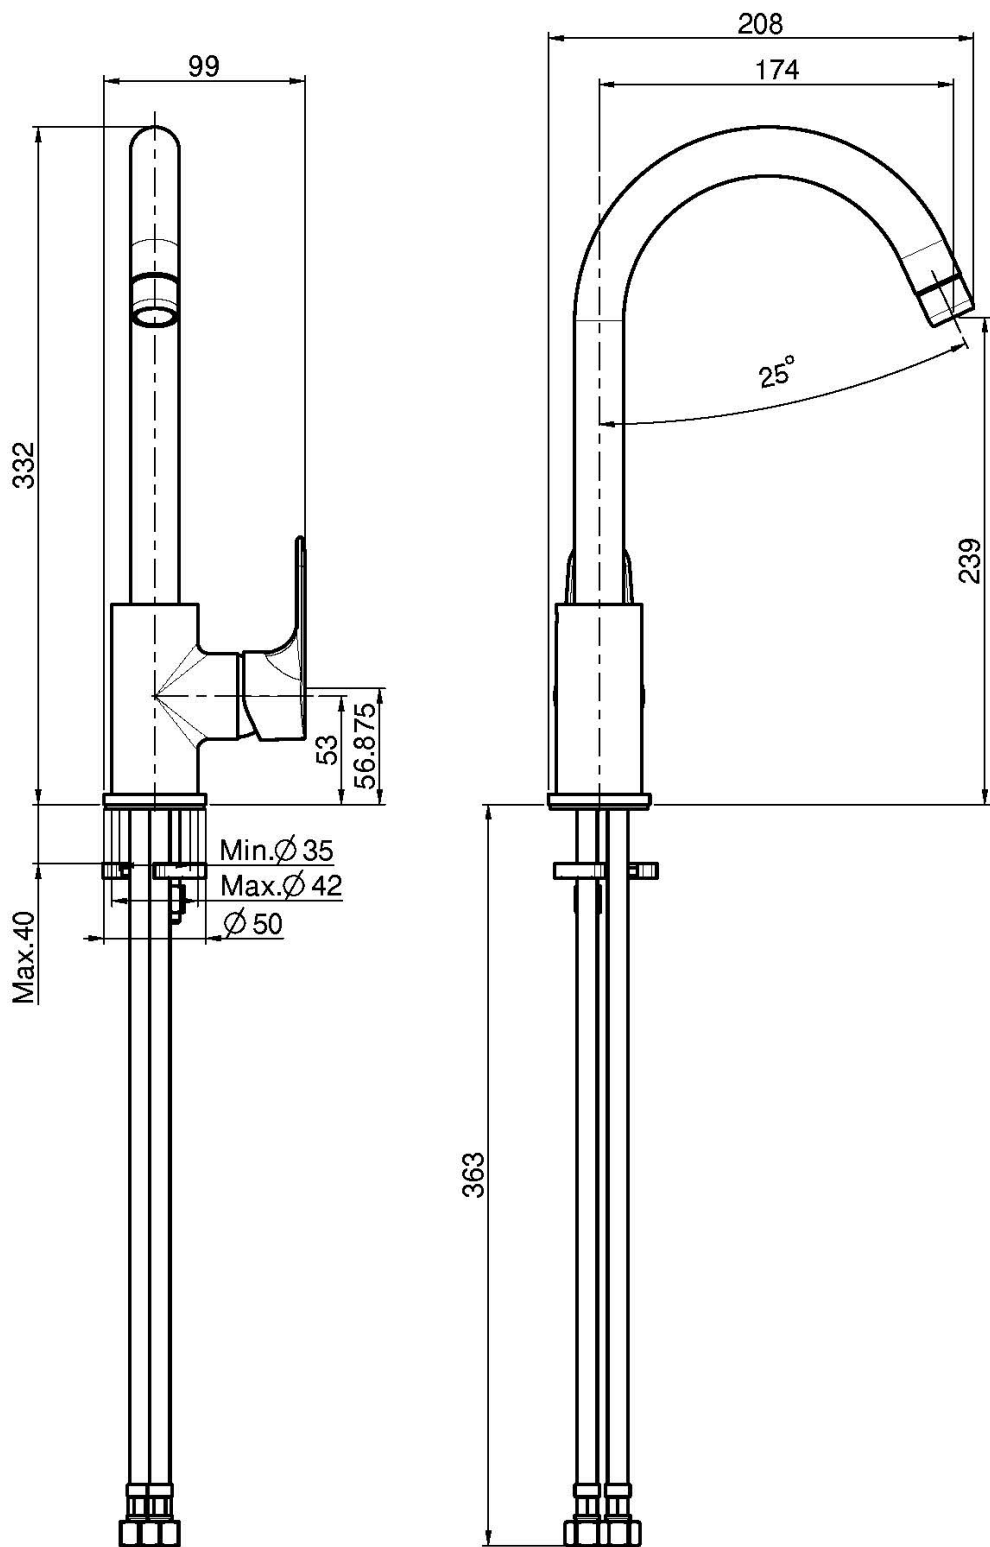

Code F3837/3

MITIGEUR ÉVIER SERIE 22

- 2 tuyaux flexibles
- bec pivotant

Finitions

 CHROMÉ

IMAGE

Voir les conditions générales de vente dans notre tarif en
vigueur

This drawing is the property of FIMA Carlo Frattini. Any complete or partial reproduction, or any transmission to third party without FIMA Carlo Frattini authorization is forbidden.