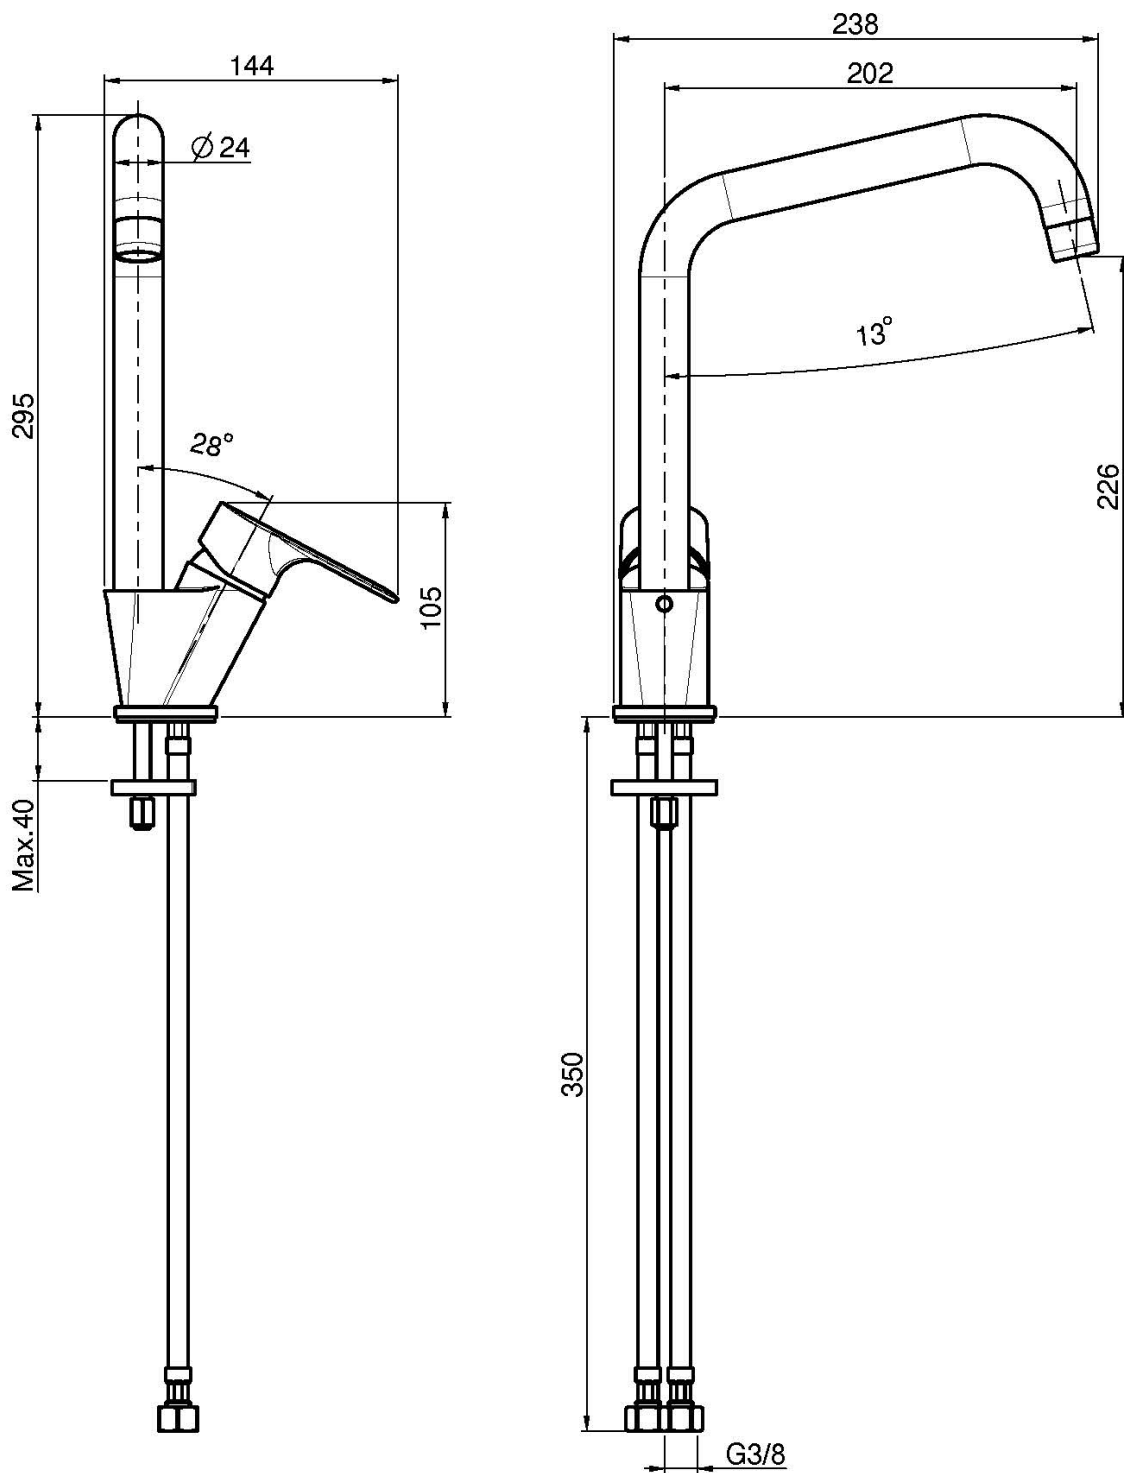

Code F3847/1

MITIGEUR ÉVIER SERIE 22

- bec pivotant
- 2 tuyaux flexibles

Finitions

 CHROMÉ
CR

IMAGE

Voir les conditions générales de vente dans notre tarif en
vigueur

This drawing is the property of FIMA Carlo Frattini. Any complete or partial reproduction, or any transmission to third party without FIMA Carlo Frattini authorization is forbidden.