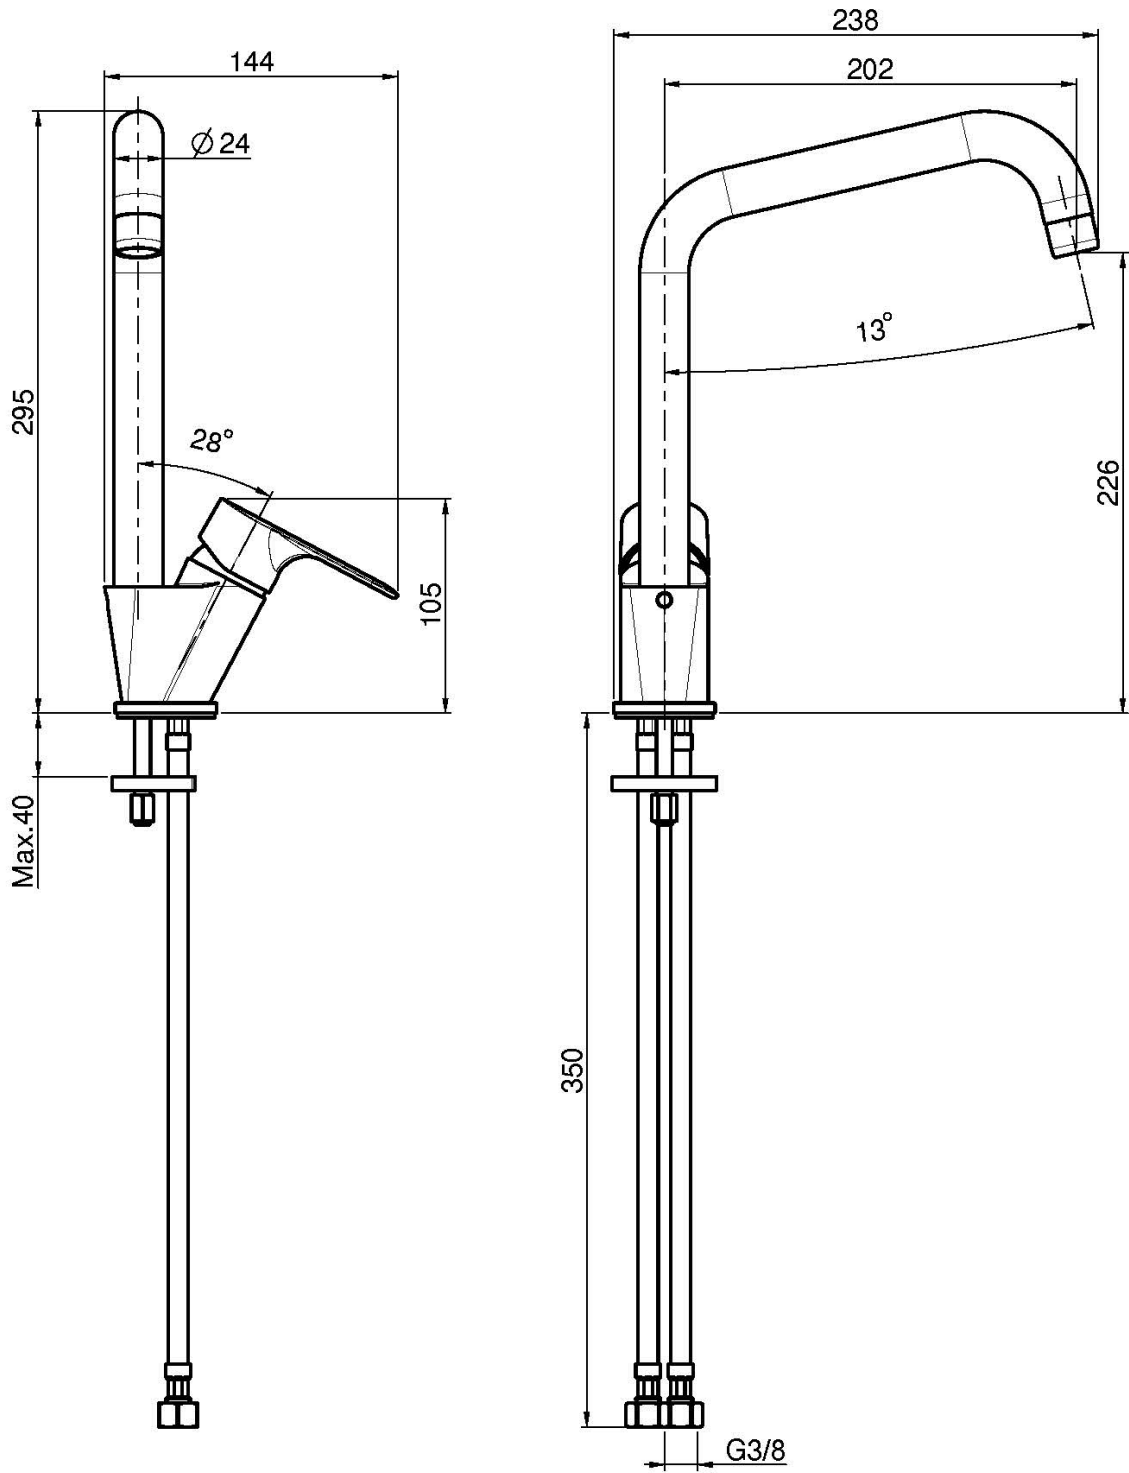

Code F3847/1

MITIGEUR ÉVIER SERIE 22

- bec pivotant
- 2 tuyaux flexibles

Finitions

 CHROMÉ
CR

IMAGE

Voir les conditions générales de vente dans notre tarif en
vigueur

This drawing is the property of FIMA Carlo Frattini. Any complete or partial reproduction, or any transmission to third party without FIMA Carlo Frattini authorization is forbidden.