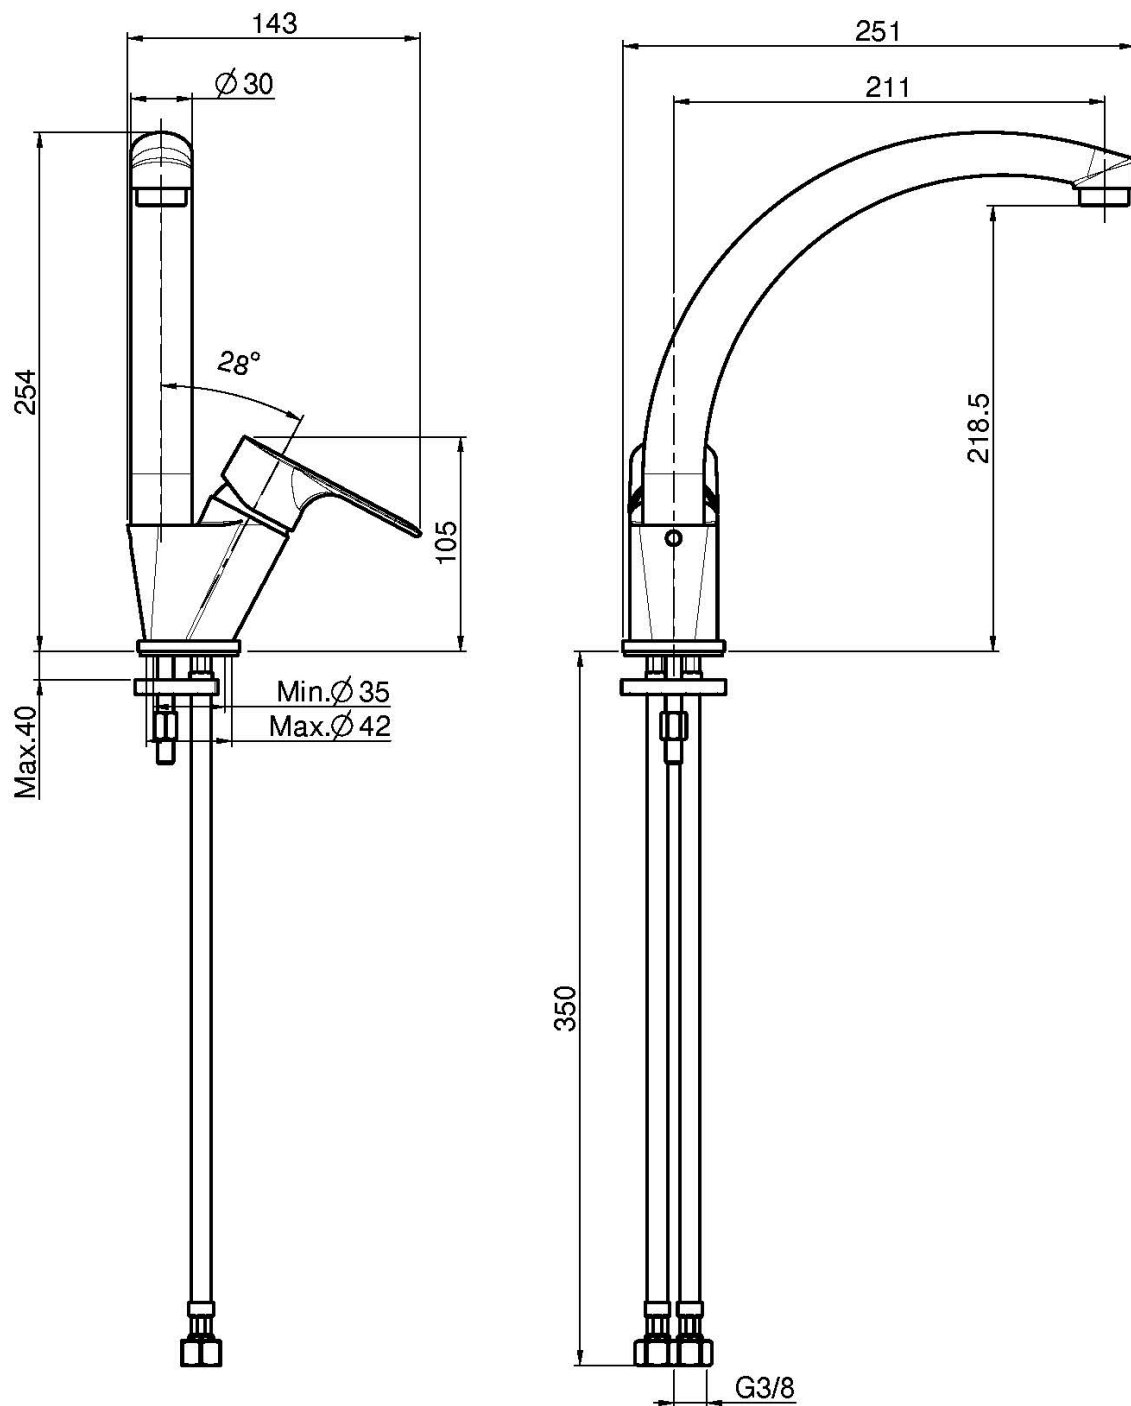

Code F3847/2

MITIGEUR ÉVIER SERIE 22

- bec pivotant
- 2 tuyaux flexibles

Finitions

 CHROMÉ
CR

IMAGE

Voir les conditions générales de vente dans notre tarif en
vigueur

This drawing is the property of FIMA Carlo Frattini. Any complete or partial reproduction, or any transmission to third party without FIMA Carlo Frattini authorization is forbidden.