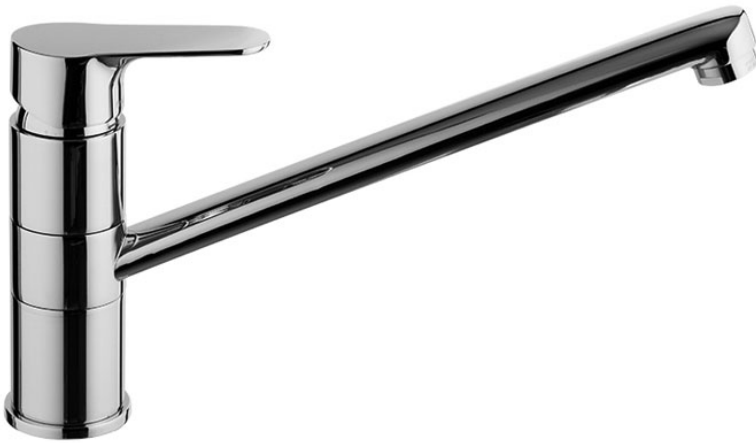

Code F3897

MITIGEUR ÉVIER SERIE 22

- bec pivotant
- 2 tuyaux flexibles

Finitions

 CHROMÉ
CR

IMAGE

Voir les conditions générales de vente dans notre tarif en
vigueur

This drawing is the property of FIMA Carlo Frattini. Any complete or partial reproduction, or any transmission to third party without FIMA Carlo Frattini authorization is forbidden.