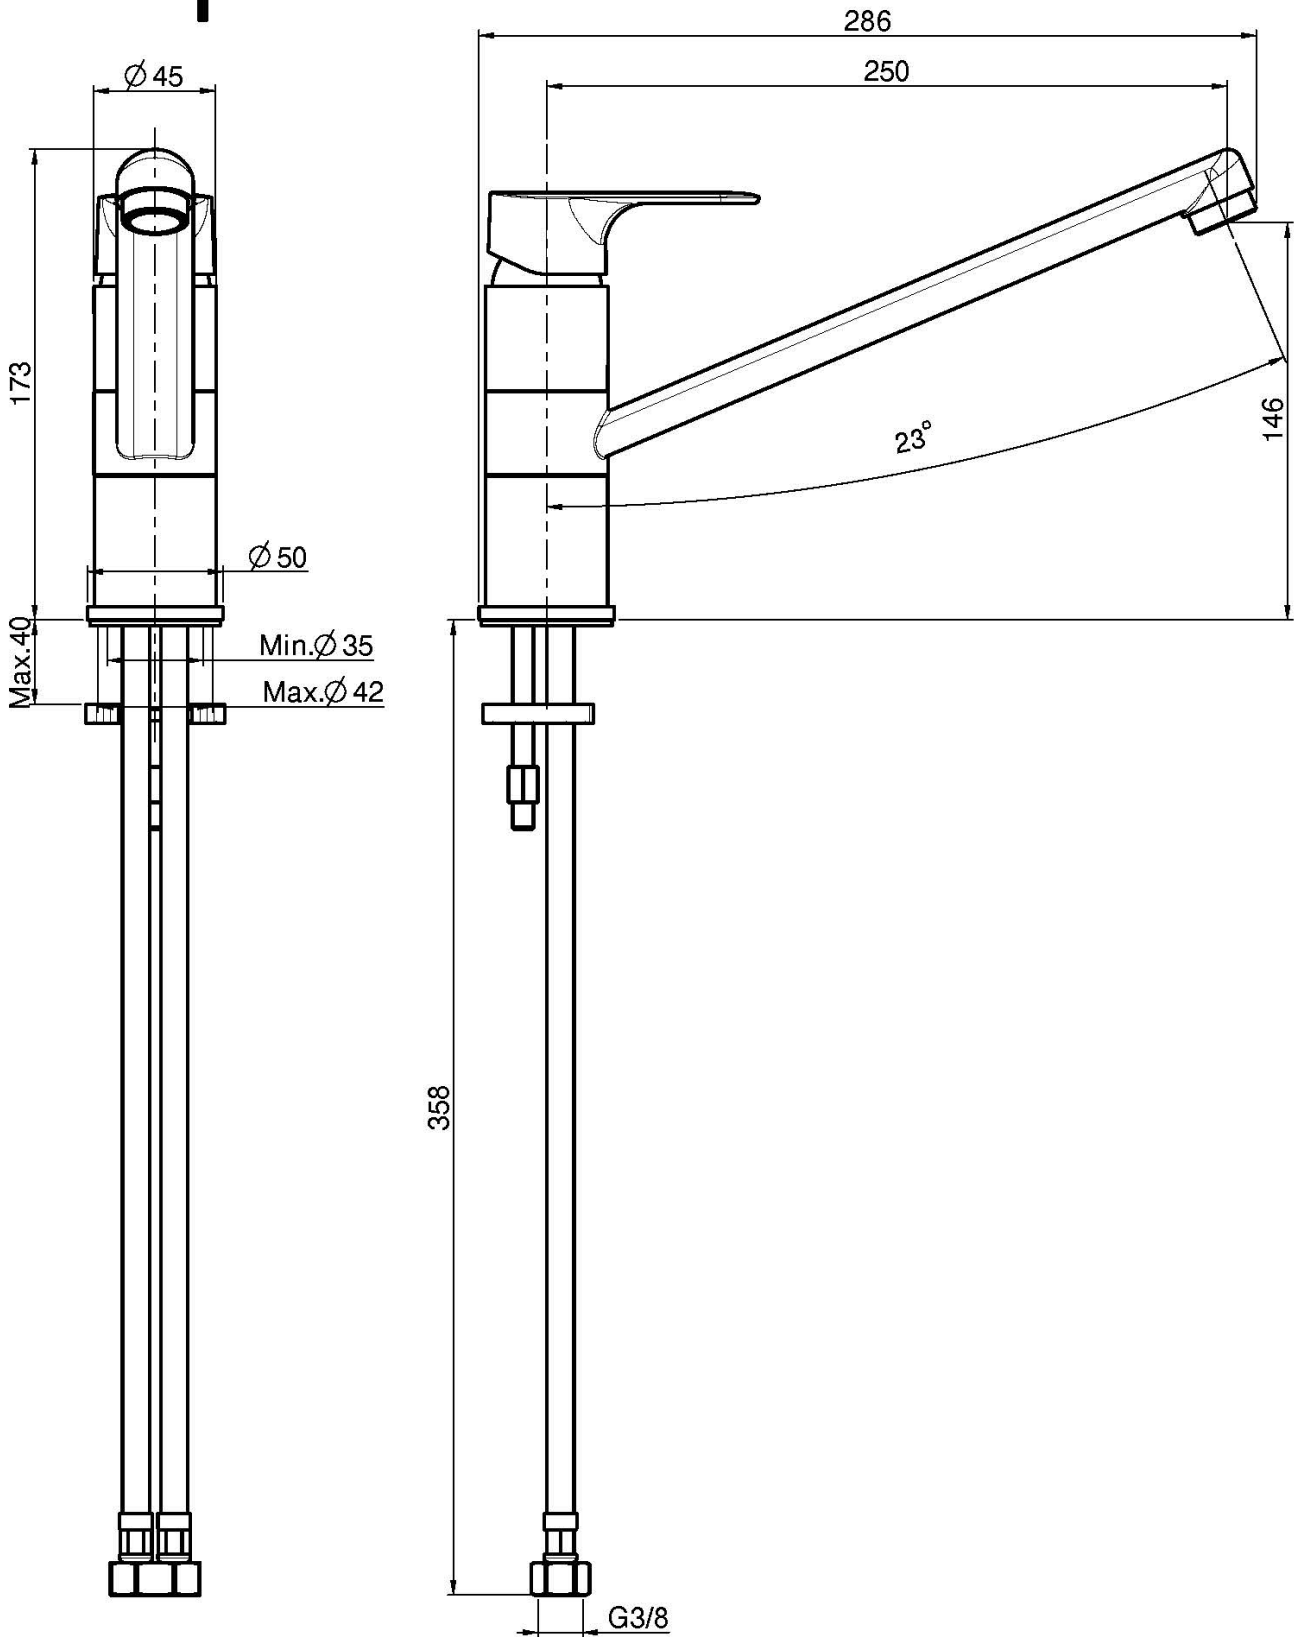

This drawing is the property of FIMA Carlo Frattini. Any complete or partial reproduction, or any transmission to third party without FIMA Carlo Frattini authorization is forbidden.