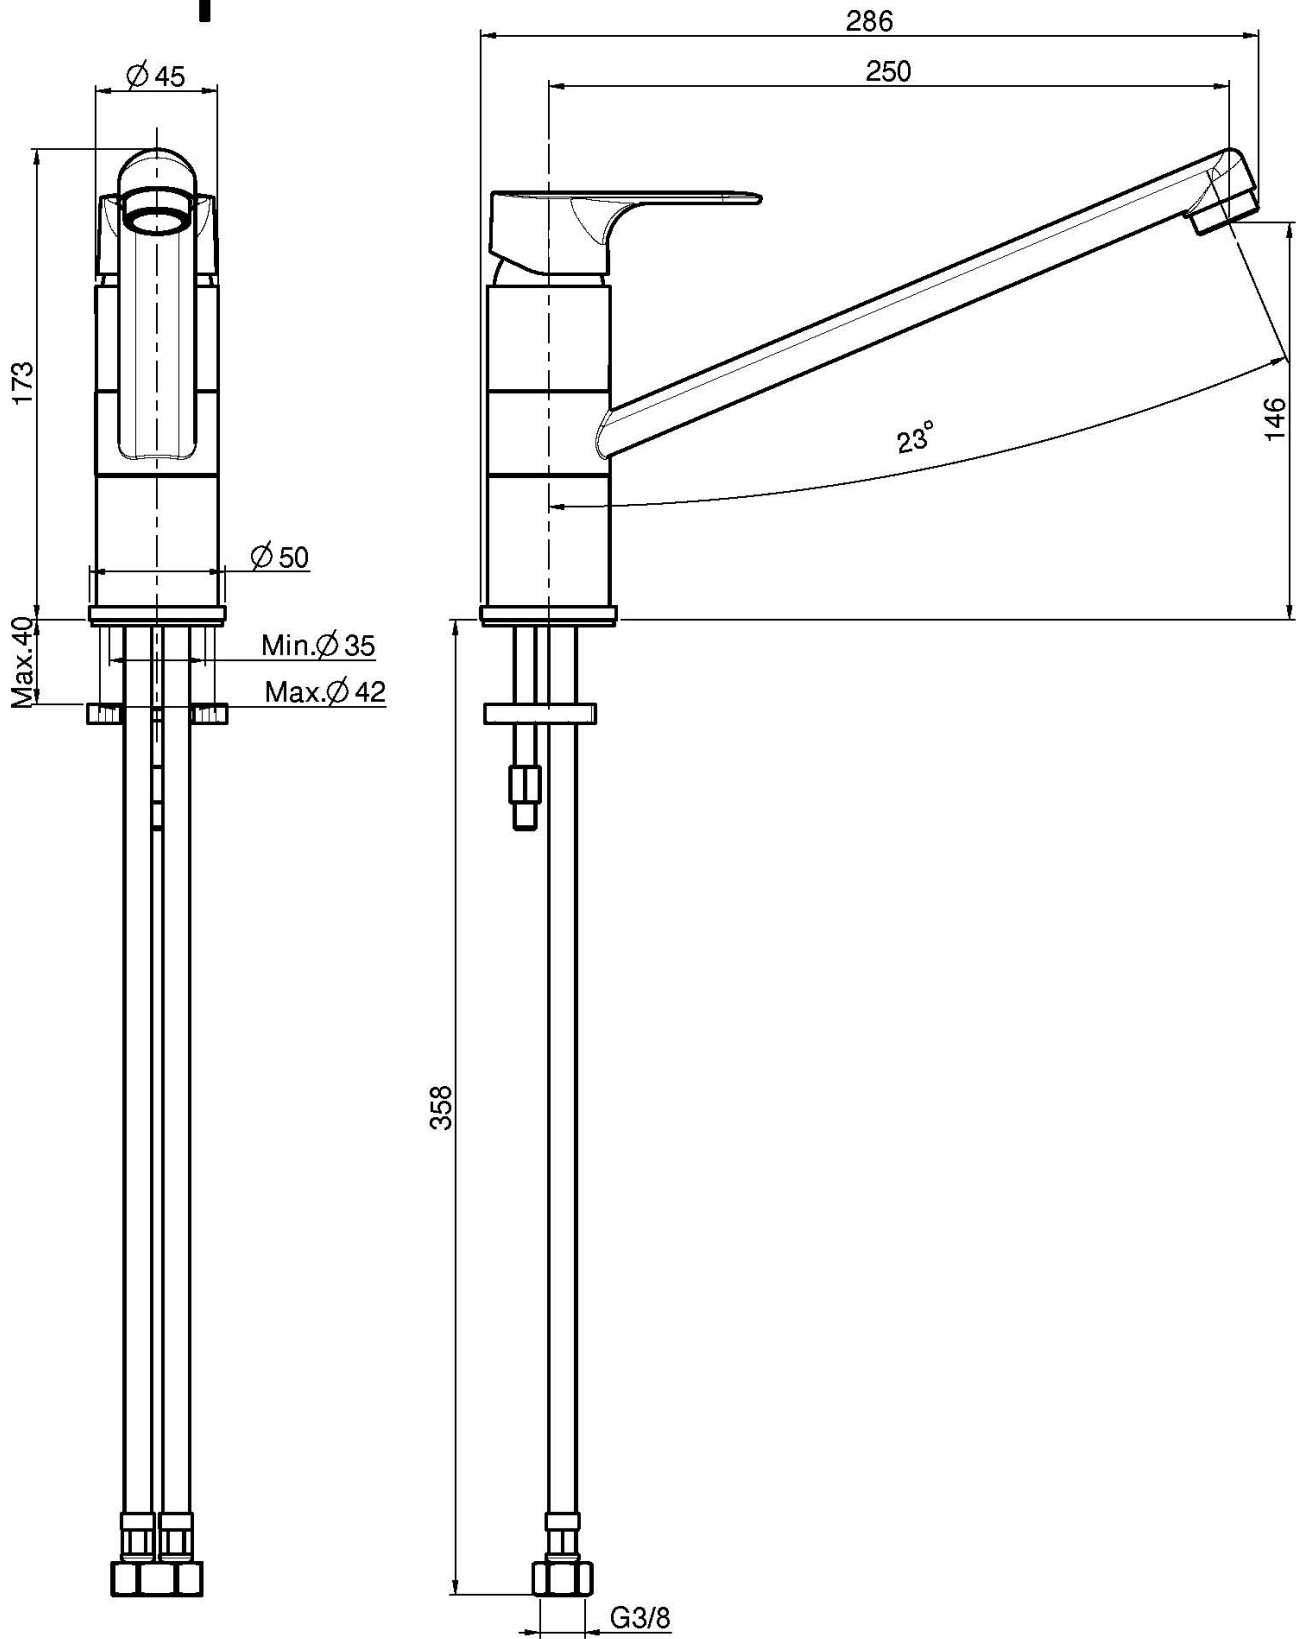

Code F3897

MITIGEUR ÉVIER SERIE 22

- bec pivotant
- 2 tuyaux flexibles

Finitions

 CHROMÉ
CR

IMAGE

Voir les conditions générales de vente dans notre tarif en
vigueur

This drawing is the property of FIMA Carlo Frattini. Any complete or partial reproduction, or any transmission to third party without FIMA Carlo Frattini authorization is forbidden.