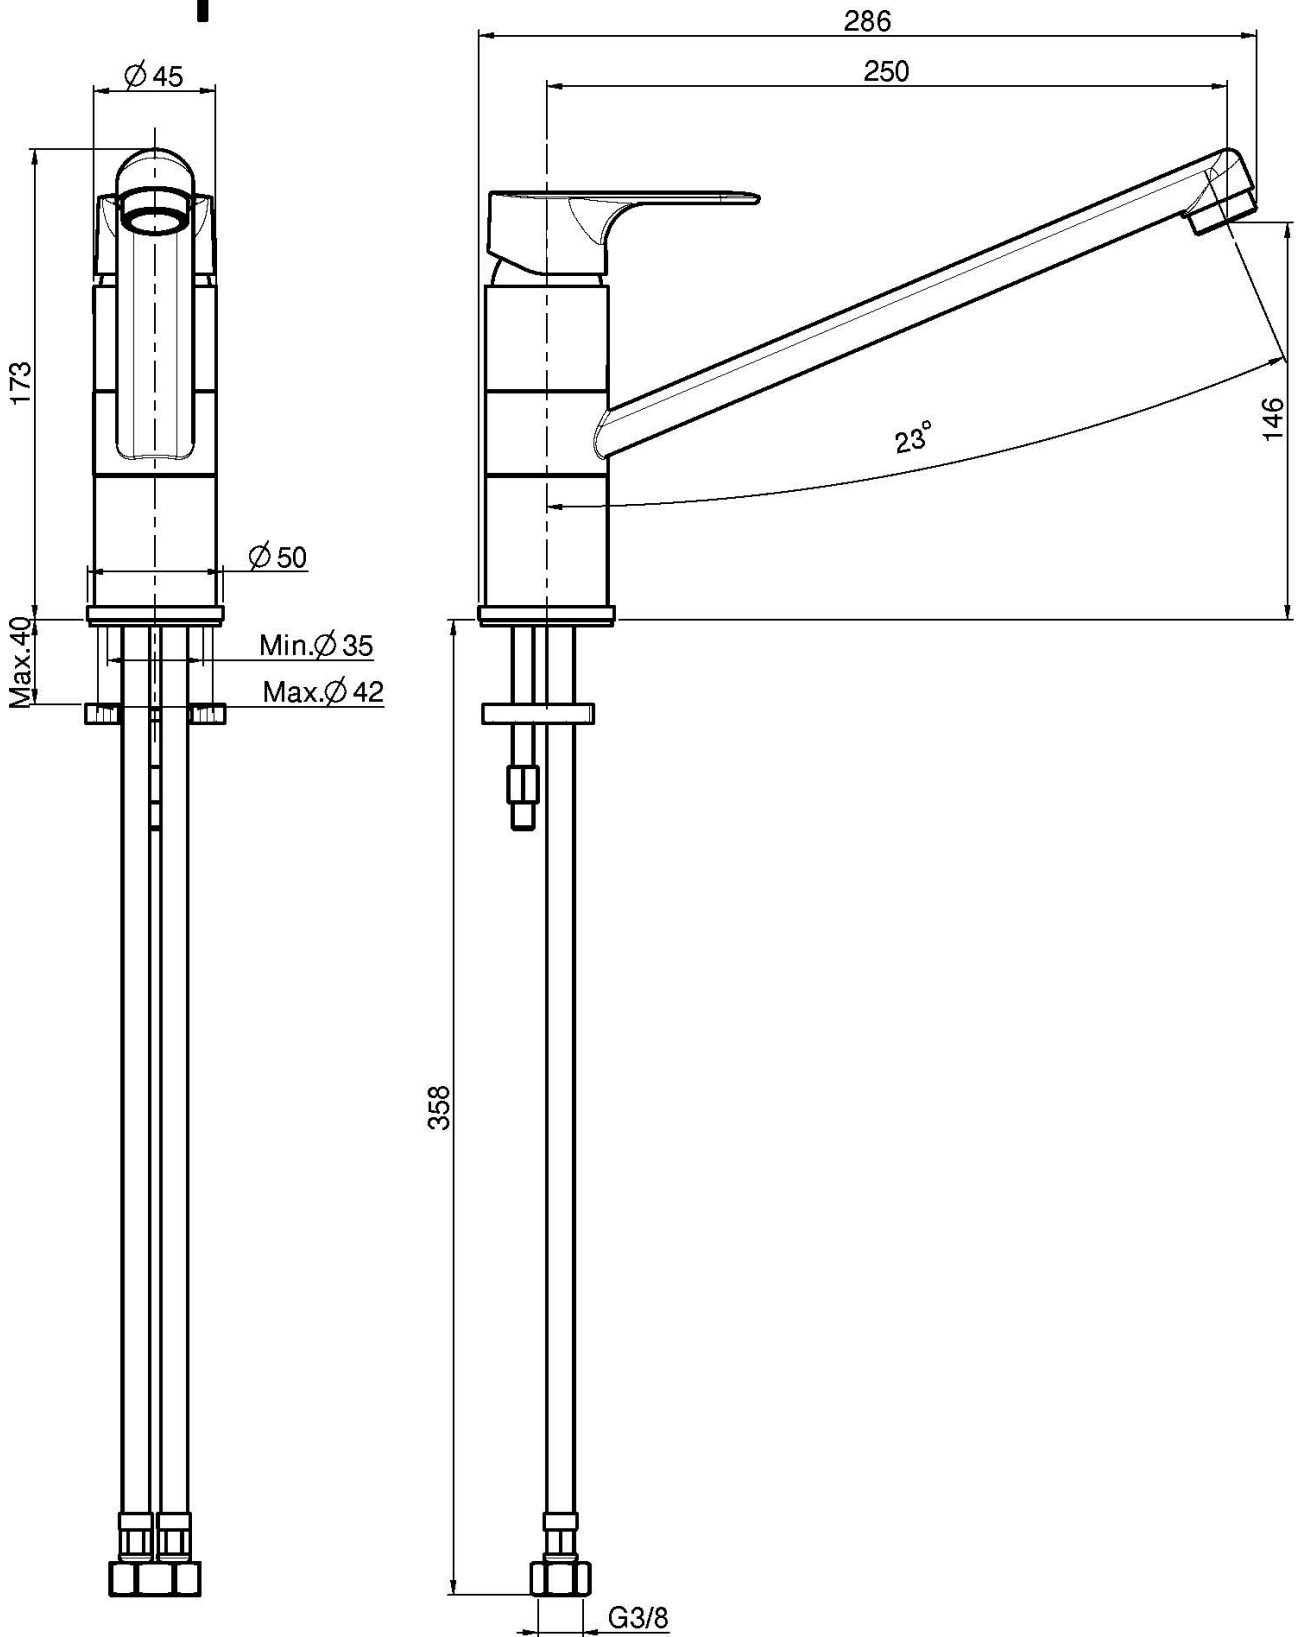

Code F3897

MITIGEUR ÉVIER SERIE 22

- bec pivotant
- 2 tuyaux flexibles

Finitions

 CHROMÉ
CR

IMAGE

Voir les conditions générales de vente dans notre tarif en
vigueur

This drawing is the property of FIMA Carlo Frattini. Any complete or partial reproduction, or any transmission to third party without FIMA Carlo Frattini authorization is forbidden.